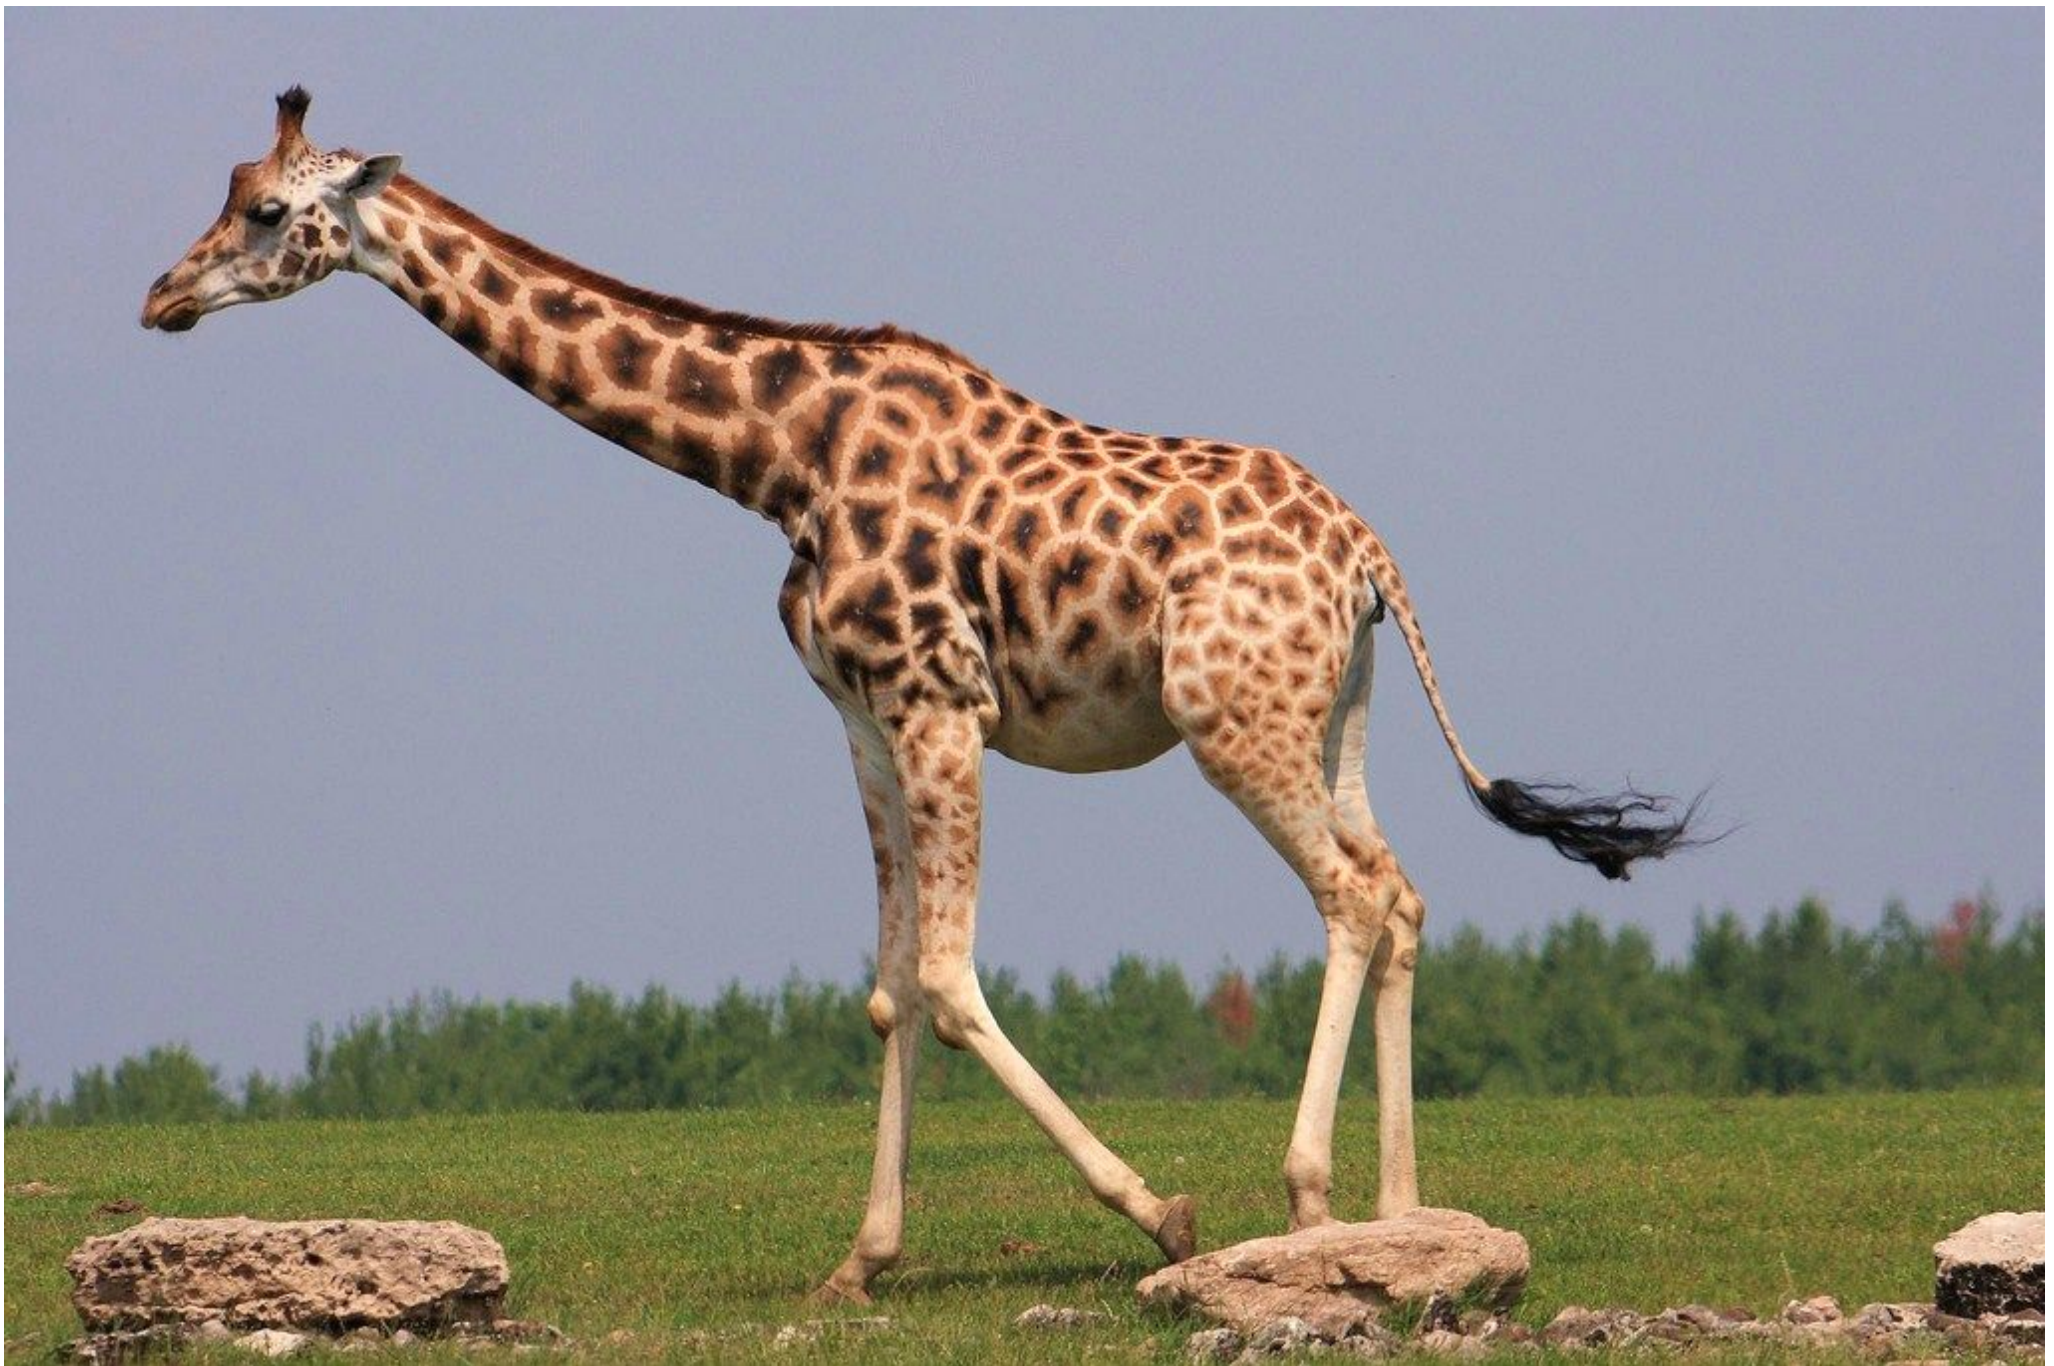

ЖИРАФ

Ареал жирафа.

Ареал ЭТИХ  
ЖИВОТНЫХ  
ОХВАТЫВАЕТ  
ПОЛНУЮ ПОЛОСУ

# Взаимоотношения.

Сезон  
размно  
жения  
наступ

Детеныш держится  
с матерью до 1, 5  
лет, а полностью  
взрослым  
становится к 4  
годам. Живут  
жирафы до 25 лет.

# Как защищаются и охотятся.

В природе на взрослых особей нападают львы и гиены, а на молодняк могут охотиться и леопарды. Хищники стараются подстерегать жирафов у водопоя, когда те пьют воду широко расставив ноги. В случае атаки жертва не успевает подняться, в остальных случаях жираф может дать достойный отпор нападающим. Защищается он ударами передних ног и вполне способен

# Интересные факты из жизни.

Беременность у ЭТИХ ЖИВОТНЫХ  
длится 15 месяцев, самка рождает стоя  
и новорожденный падает на землю с  
высоты двух метров.