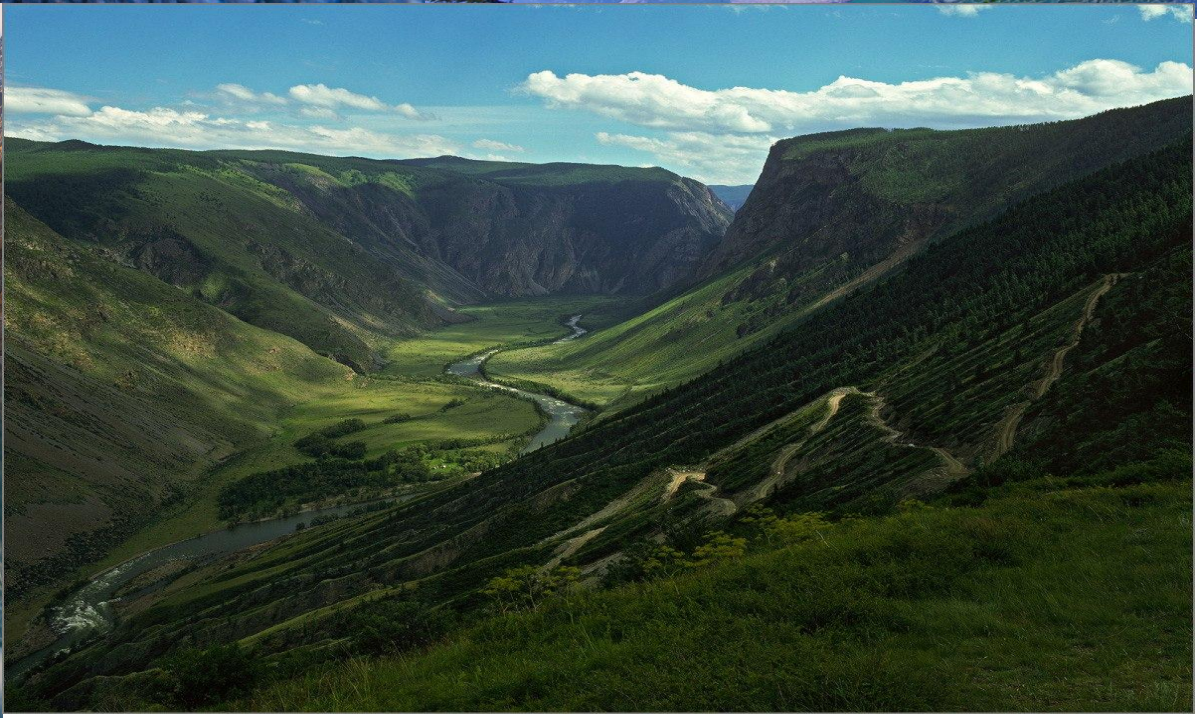

# Экологические проблемы Алтая

- Испытание ядерных устройств

- Загрязнение сточных вод

- Поднятие целинных и залежных земель

**На сегодня последствия этой деятельности  
минимизированы**

# Меры

- Создание очистных сооружений
  -
- Контроль на промышленных предприятиях
  -
- Заповедование территорий и акваторий
  -
- Мониторинг антропогенной деятельности
  - человека

A wide-angle photograph of a frozen lake, likely Lake Superior, during a sunset or sunrise. The foreground is filled with numerous clear, circular ice bubbles of varying sizes, some reflecting the golden light of the sun. The water is a deep, clear blue. In the background, there are rugged, snow-capped mountains under a sky with soft, golden clouds. The overall scene is serene and majestic.