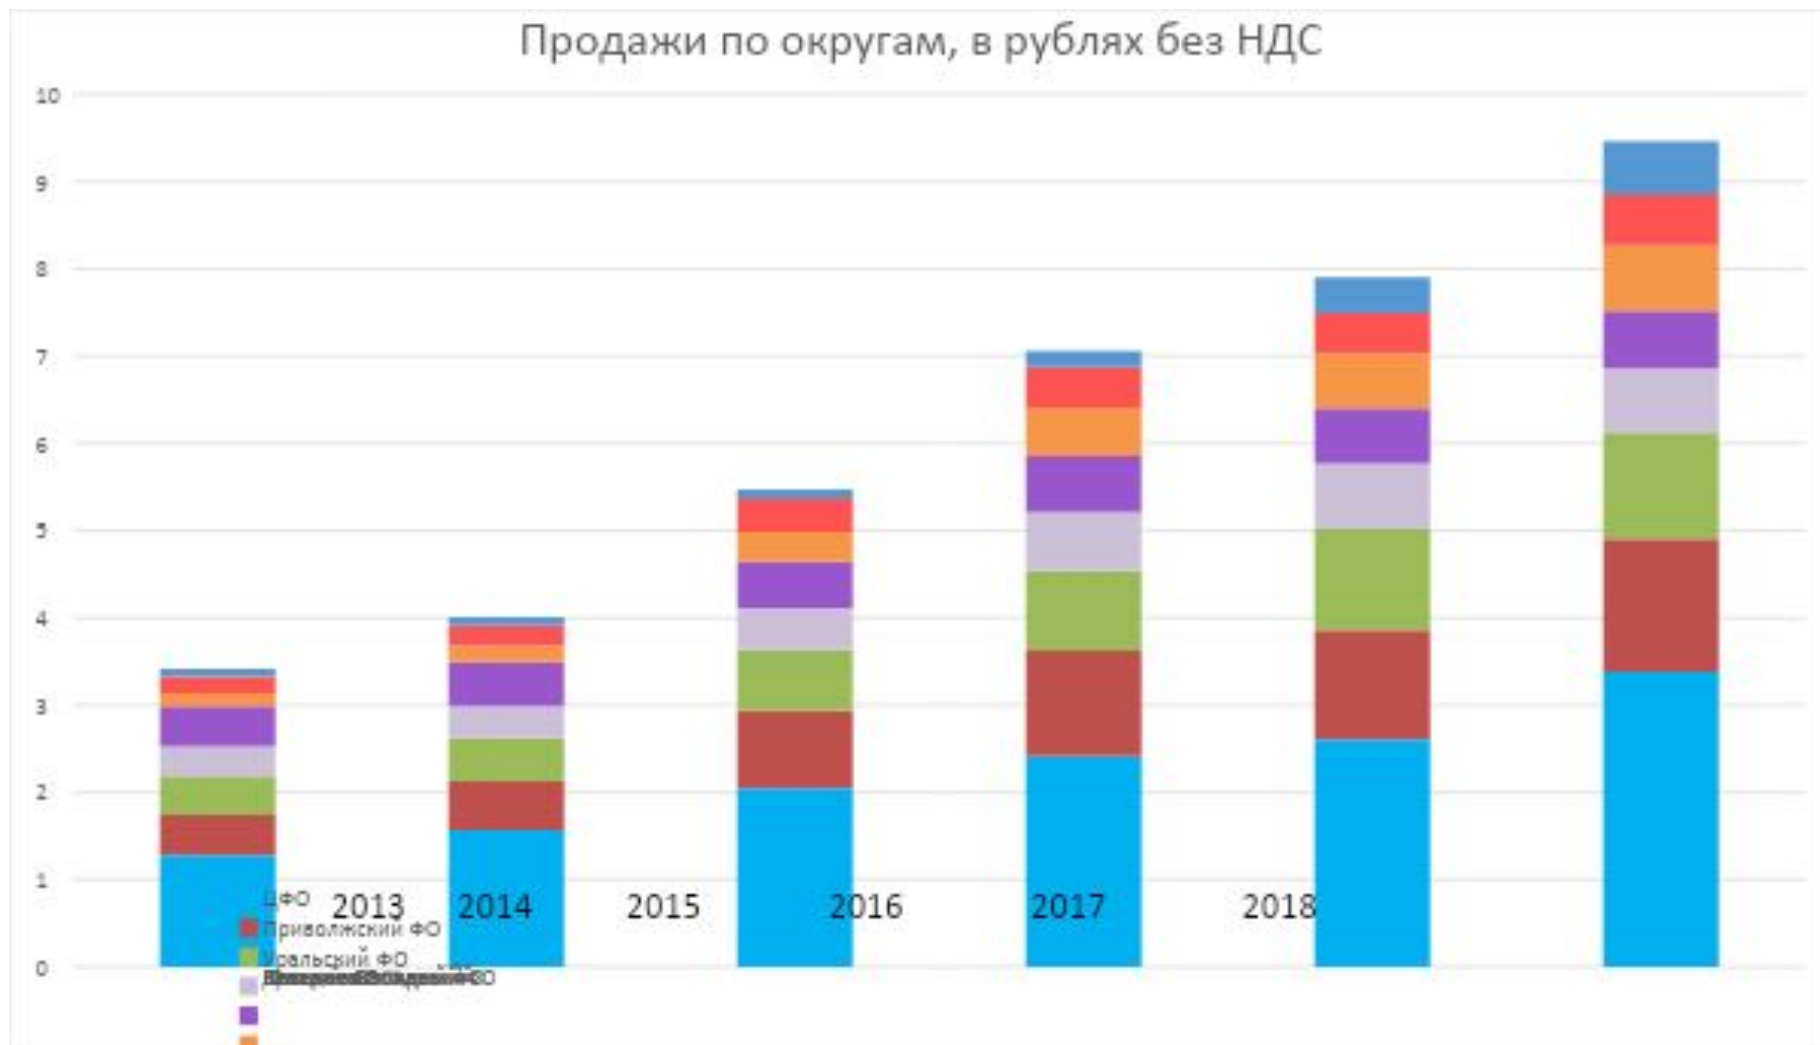

О БЕРГ

Продажи по округам, в рублях без НДС