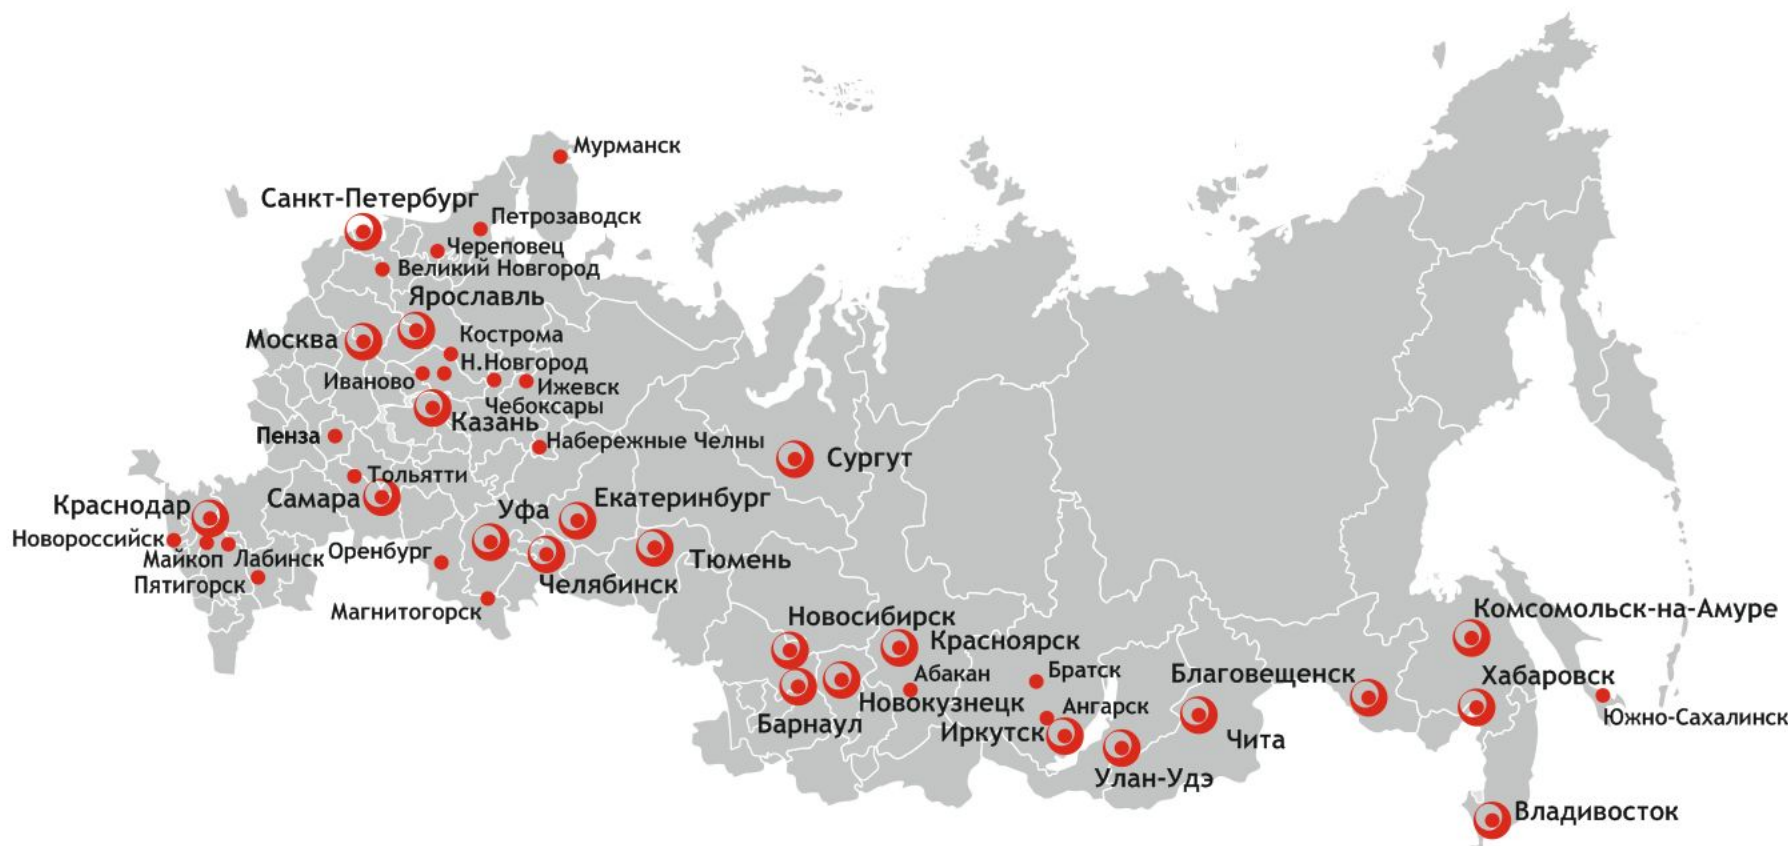

AutoDistribution

BERG

BERG

О КОМПАНИИ

- ▶ С 1997 года работает на российском рынке
- ▶ Направления дистрибуции (запчасти для автомобилей, запчасти для легкого коммерческого транспорта, масла и технические жидкости)
- ▶ Более 500 поставщиков сотрудничают с нами
- ▶ Более 31 000 000 SKU доступно для заказа
- ▶ Более 100 000 наименований товаров в постоянном наличии на складах
- ▶ Более 20 000 клиентов
- ▶ Более 2600 клиентов получают товары по авиадоставке в 25 городах РФ
- ▶ Работает в России через региональную сеть, состоящую из 22 отделений и 22 торговых представительств
- ▶ Официально представляет более 100 брендов
- ▶ 25 брендов смазочных материалов и тех. жидкостей в постоянном наличии

ФИЛИАЛЬНАЯ СЕТЬ

BERG работает в РФ через региональную сеть, состоящую из 22 отделений и 22 торговых представительств.

СТАНДАРТЫ ФИЛИАЛЬНОЙ СЕТИ BERG

Наши филиалы – это локальные дистрибуционные центры, которые работают по единым корпоративным стандартам:

ЛОГИСТИКА В МОСКОВСКОМ РЕГИОНЕ

► График еженедельной доставки в Московскую область и ближайшие регионы

- Понедельник
- Вторник
- Среда
- Четверг
- Пятница
- Суббота
- Воскресенье

ЛОГИСТИКА В РЕГИОНАХ

► BERG доставляет заказы по всей России