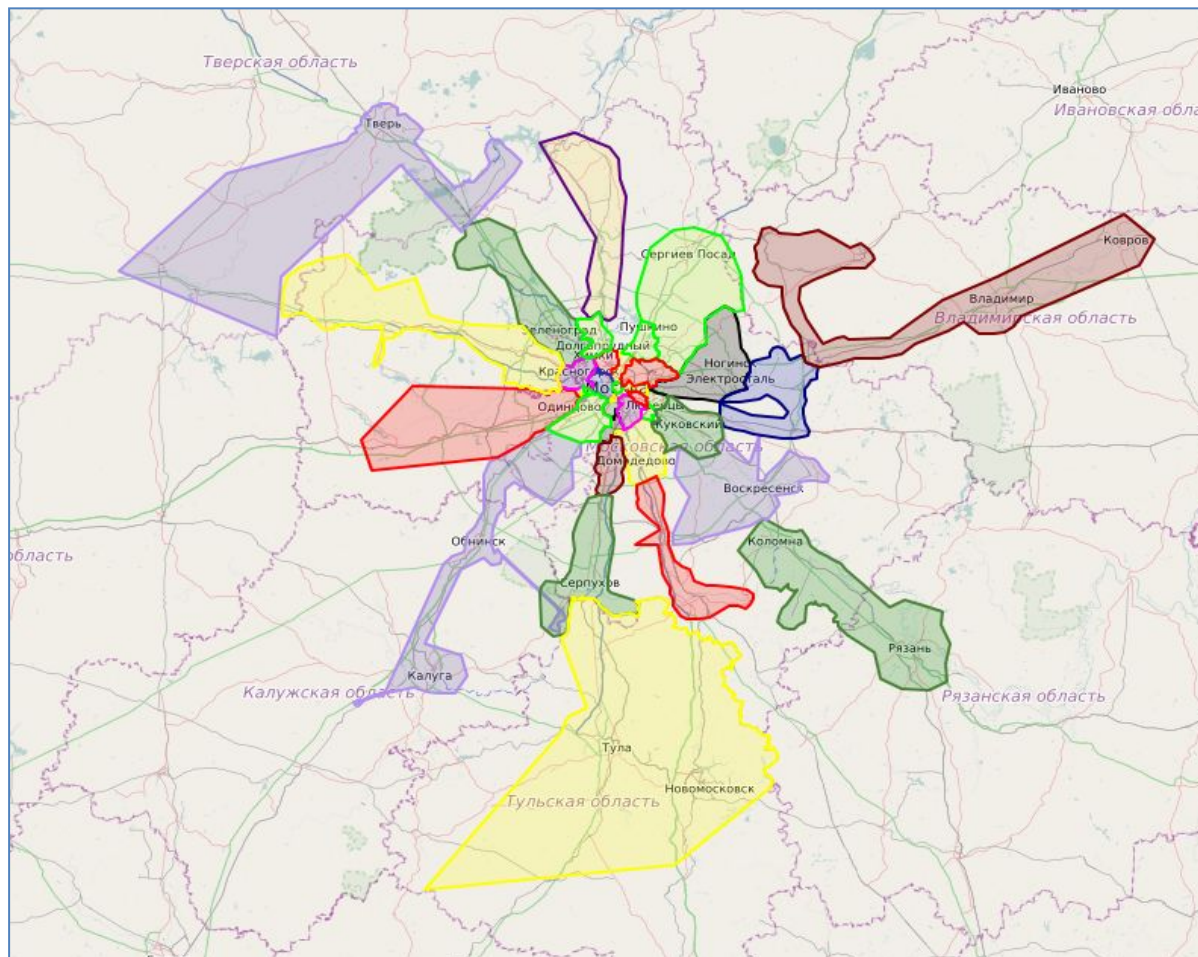

МСК-2. Зона 2-х разовой доставки товара. Первая доставка до 16:00.

(Доставка осуществляется два раза в день)

Зона МСК-2	Время заказа	Время доставки
Понедельник-Пятница	С 07:00 до 12:00	С 14:30 до 19:00
	С 12:00 до 20:50 (СБ заказ до 19:00)	на следующий день с 08:00 до 16:00

МСК-3. Зона 3-х разовой доставки товара. Первая доставка до 1:00

(Доставка осуществляется три раза в день)

Зона МСК-3	Время заказа	Время доставки
Понедельник-Пятница	С 07:00 до 11:00	С 13:30 до 19:00
	С 11:00 до 14:00	С 16:30 до 21:00
	С 14:00 до 20:50 (СБ заказ до 19:00)	на следующий день с 08:00 до 15:00

ЛОГИСТИКА В МОСКОВСКОМ РЕГИОНЕ

► График еженедельной доставки в Московскую область и ближайшие регионы

- Понедельник
- Вторник
- Среда
- Четверг
- Пятница
- Суббота
- Воскресенье

ЛОГИСТИКА В РЕГИОНАХ

► BERG доставляет заказы по всей России