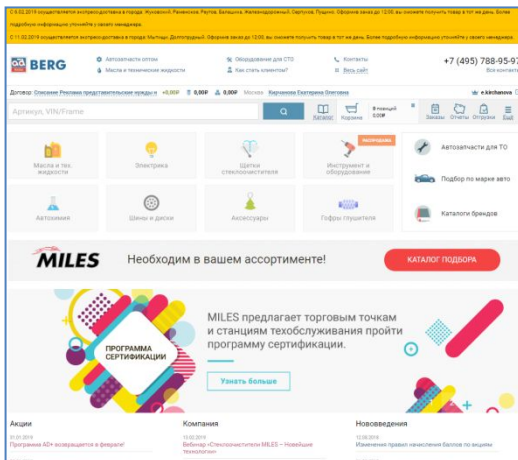

BERG.RU

Обновление раздела отгрузок.
Добавление детальной информации по отгрузке

Реализация заказов через почту.
Обработка поступающих на почту файлов заказов и регистрация заказов в системе

Выгрузка данных для аналитики прайс-листов.

Реализация отображения актуальных статусов доставки.

Обновление работы раздела акций.
Переделан расчет баллов, обновлен дизайн страниц Акции.

Реализация Единого Графика Логистики: точная информация по доставке товара для склада.

Реализация срочной доставки заказов. Добавлен новый вид доставки в заказе.