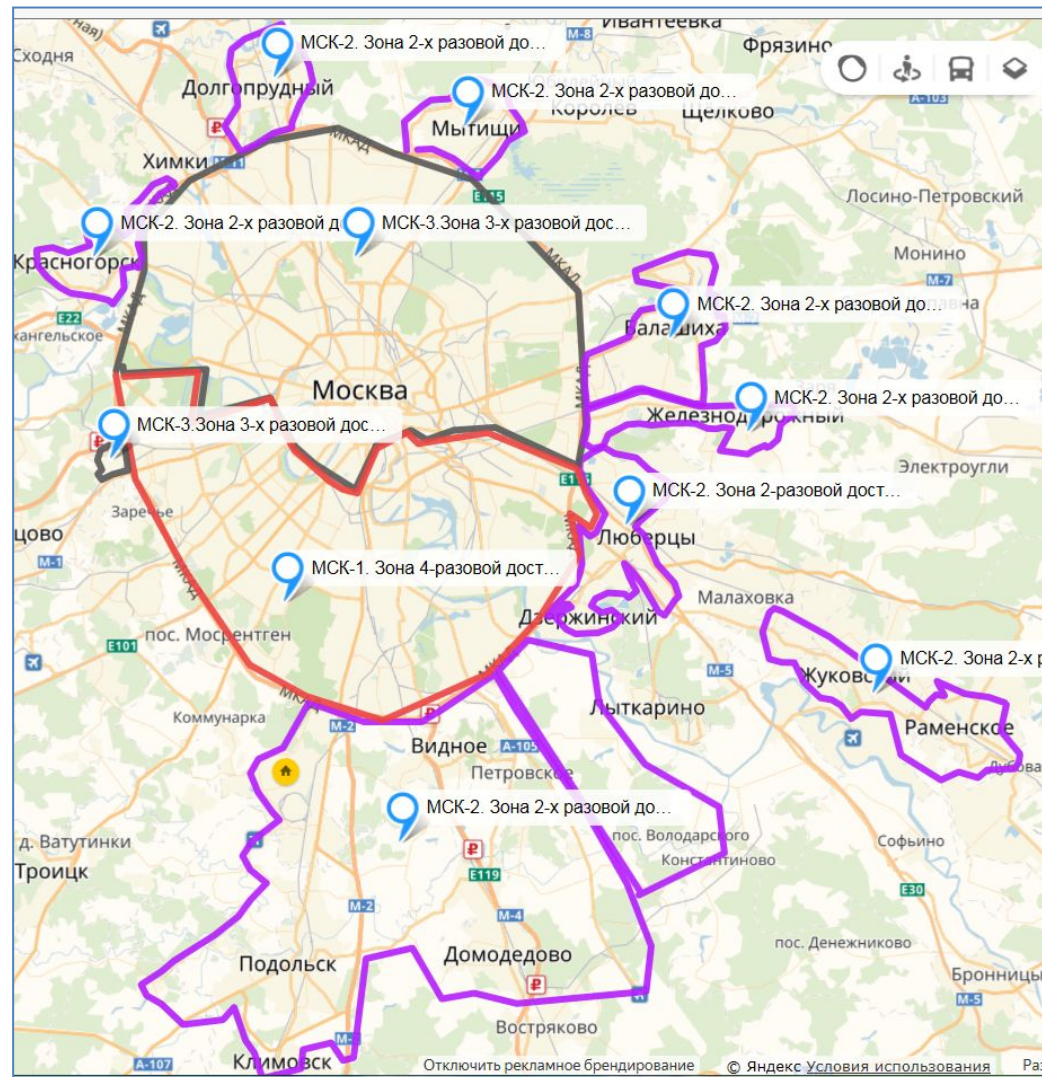

«Фобос»
«Фобос»

ЛОГИСТИКА В МОСКВЕ

МСК-1. Зона 4-х разовой доставки. Первая доставка до 14:00.

(Доставка осуществляется четыре раза в день)

Зона МСК-1	Время заказа	Время доставки
Понедельник-Пятница	С 07:00 до 10:00	С 12:00 до 16:00
	С 10:00 до 12:00	С 14:30 до 19:00
	С 12:00 до 15:00	С 17:30 до 21:00
	С 15:00 до 20:50 (СБ заказ до 19:00)	на следующий день с 08:00 до 14:00

МСК-2. Зона 2-х разовой доставки товара. Первая доставка до 16:00.

(Доставка осуществляется два раза в день)

Зона МСК-2	Время заказа	Время доставки
Понедельник-Пятница	С 07:00 до 12:00	С 14:30 до 19:00
	С 12:00 до 20:50 (СБ заказ до 19:00)	на следующий день с 08:00 до 16:00

МСК-3. Зона 3-х разовой доставки товара. Первая доставка до 1:00

(Доставка осуществляется три раза в день)

Зона МСК-3	Время заказа	Время доставки
Понедельник-Пятница	С 07:00 до 11:00	С 13:30 до 19:00
	С 11:00 до 14:00	С 16:30 до 21:00
	С 14:00 до 20:50 (СБ заказ до 19:00)	на следующий день с 08:00 до 15:00