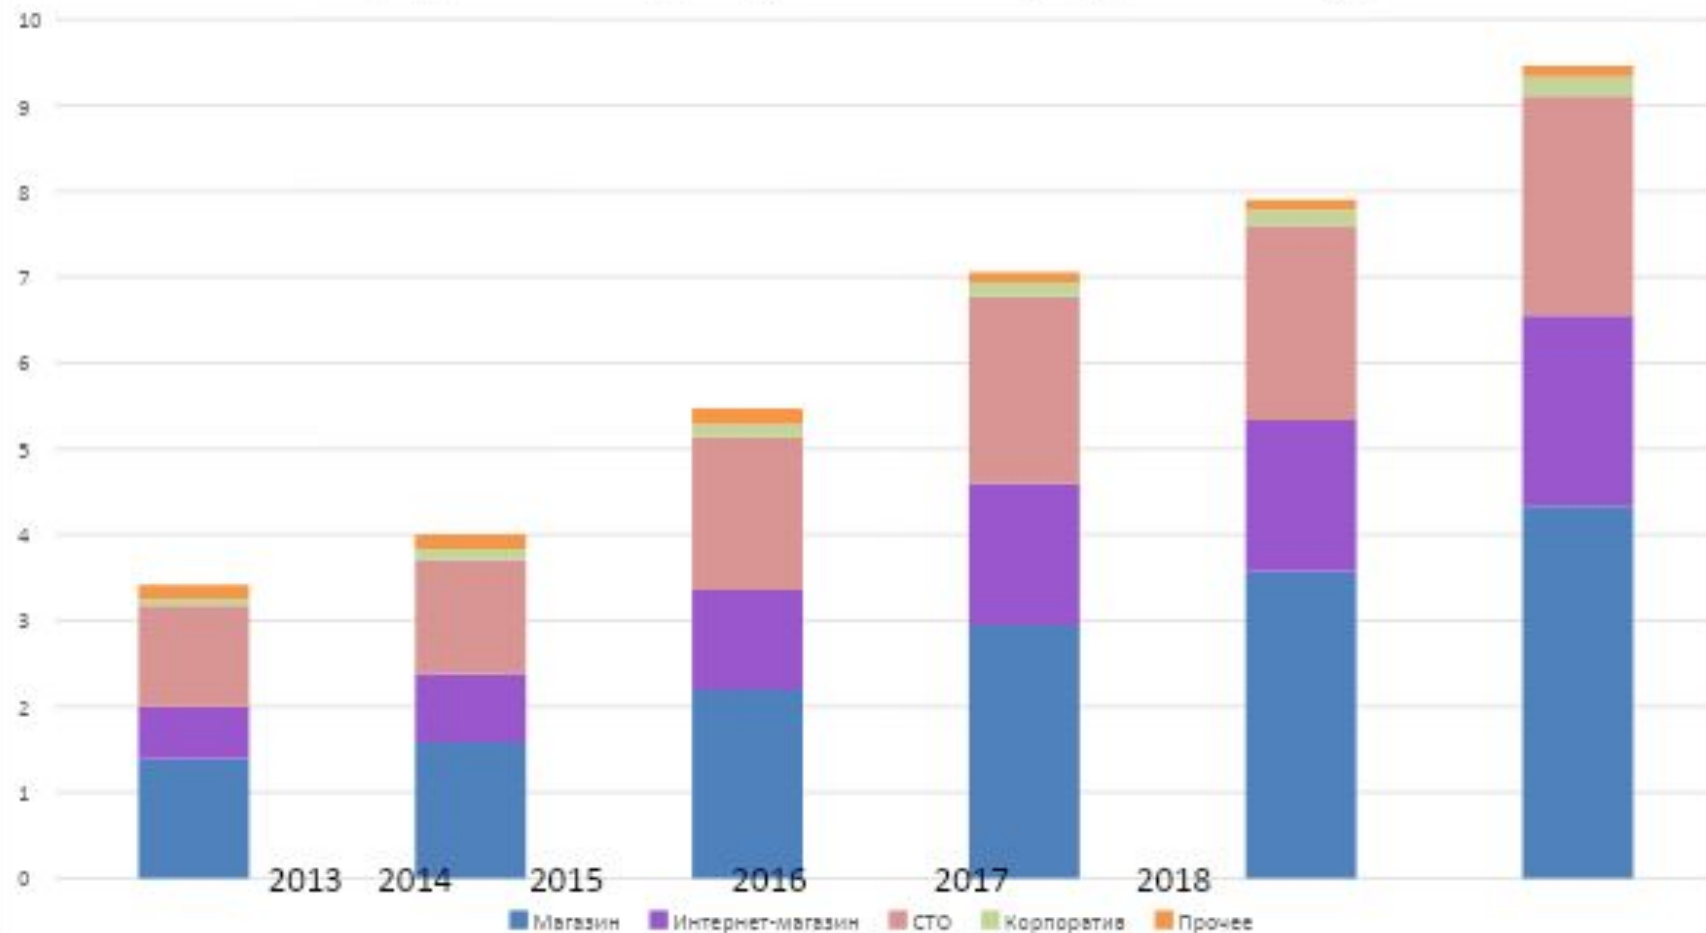

О БЕРГ

Продажи по видам деятельности, в рублях без НДС