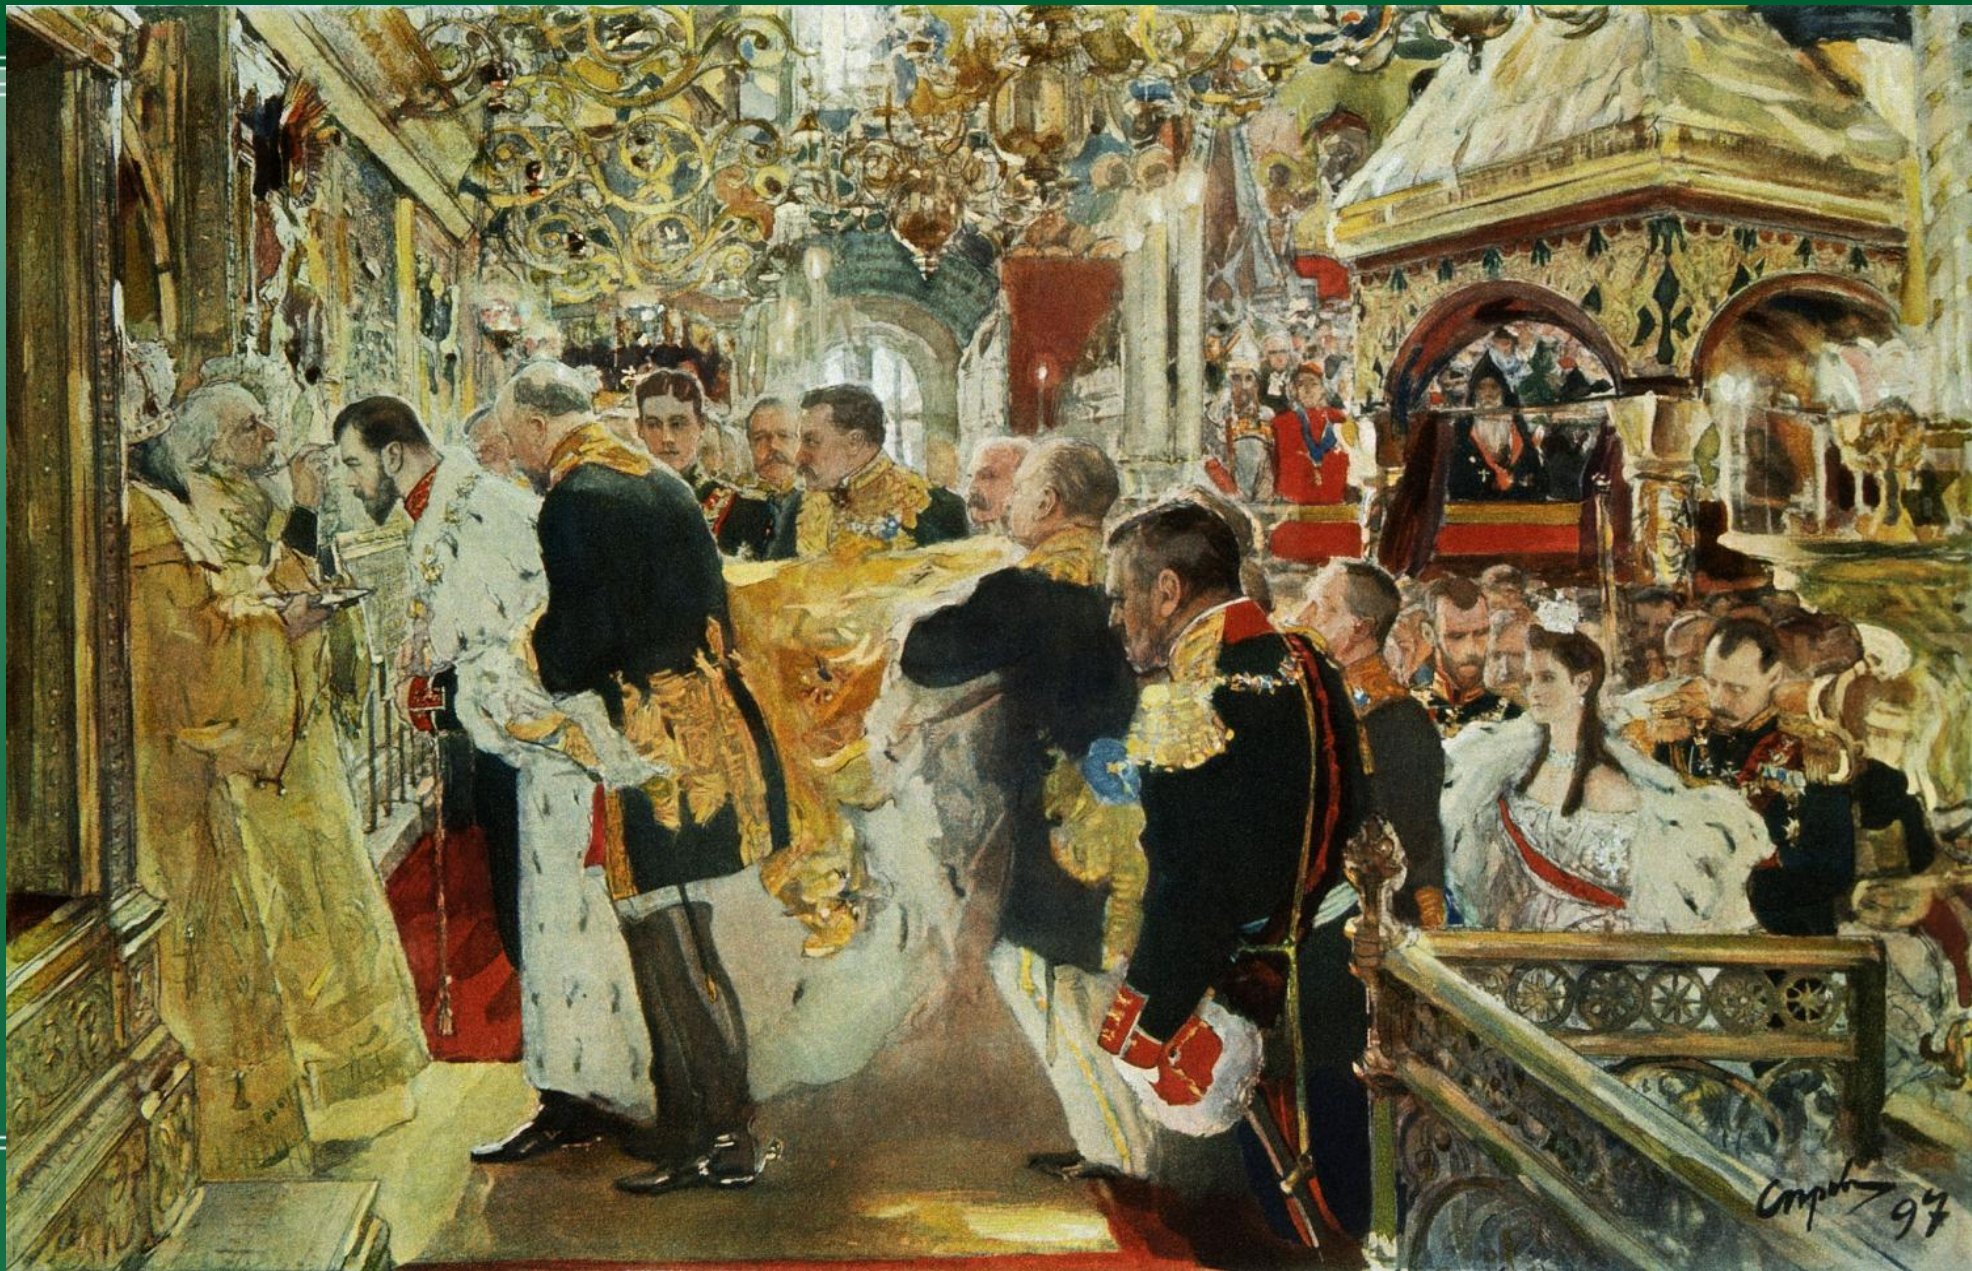

Интерьер Успенского собора Московского Кремля

Коронация царя Николая II в Успенском соборе. Картина В. Серова

Успенский собор в нынешней панораме Московского Кремля