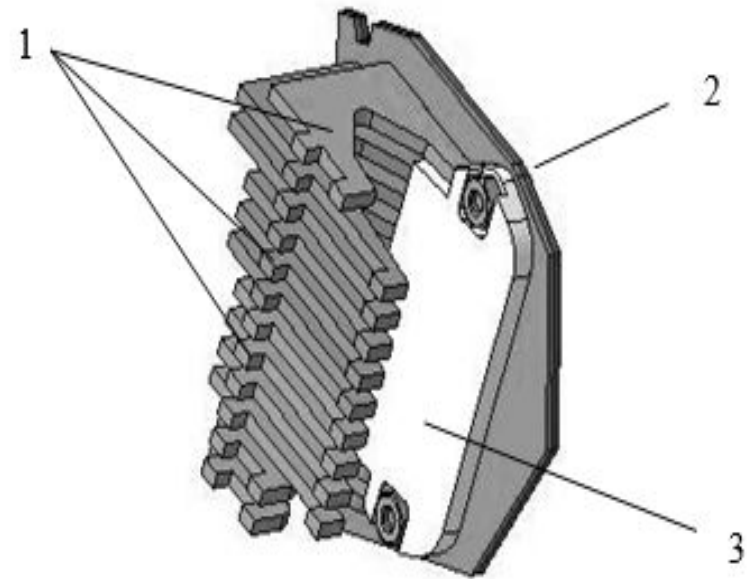

# Дугогасительная камера автоматического выключателя АВМ-15СВ

Рисунок 1. Контактная система и дугогасительная камера автоматических выключателей АВМ-15

Рисунок 2. Элементы дугогасительной камеры