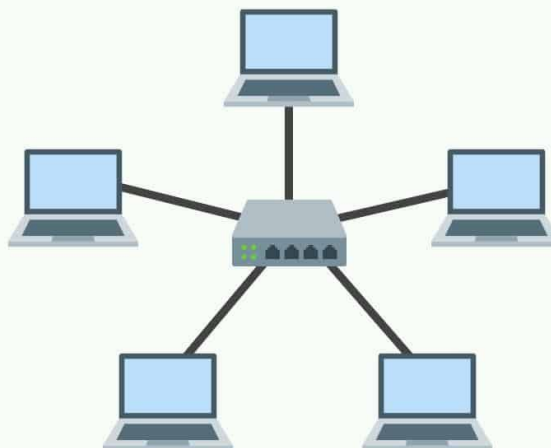

**АВТОНОМНАЯ НЕКОММЕРЧЕСКАЯ ОРГАНИЗАЦИЯ
ПРОФЕССИОНАЛЬНОГО ОБРАЗОВАНИЯ
«БАЛТИЙСКИЙ ИНФОРМАЦИОННЫЙ ТЕХНИКУМ»**

ВЫБОР АКТИВНОГО ОБОРУДОВАНИЯ

Коммутатор D-Link DGS 1210-52

Оснащен 48 портами 10/100/1000Base-T и 4 комбо-портами 100/1000Base-T/SFP (DGS-1210-52/F)/4 портами 1000Base-X SFP (DGS-1210-52/C), поддерживает технологию D-Link Green и расширенные функции управления и безопасности, обеспечивая высокую производительность и масштабирование сети. Функции управления включают SNMP, управление на основе Web-интерфейса, утилиту D-Link Network Assistant и упрощенный интерфейс командной строки (CLI) через Telnet. DGS-1210-52 поддерживает Auto Voice VLAN, обеспечивая максимальный приоритет для «голосового» трафика. .

**АВТОНОМНАЯ НЕКОММЕРЧЕСКАЯ ОРГАНИЗАЦИЯ
ПРОФЕССИОНАЛЬНОГО ОБРАЗОВАНИЯ
«БАЛТИЙСКИЙ ИНФОРМАЦИОННЫЙ ТЕХНИКУМ»**

Телекоммуникационный сервер NEC SV9100

NEC SV9100 предназначен для малого и среднего бизнеса, позволяет подключить до 850 абонентов. Телекоммуникационный сервер NEC SV9100 является усовершенствованной моделью NEC SV8100, основное отличие заключается в том, что SV9100 полностью поддерживает 1Gb-сети. NEC SV9100 строится на основе шасси (базового блока) CHS2UG-EU, и может состоять из 4-х кабинетов.