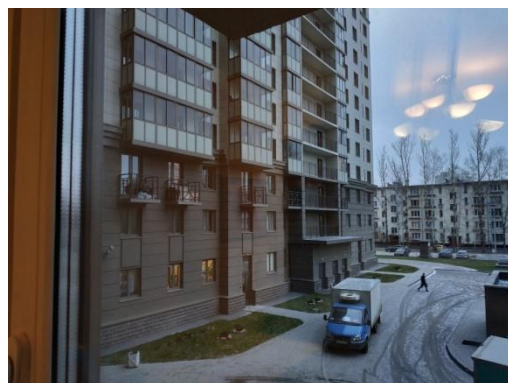

# 1 предпортовый проезд д.14

Кухня 12 кв.м.

2 этаж

Стоимость 4 750 000 руб

Вопросы по телефону 8 921 930 94 45