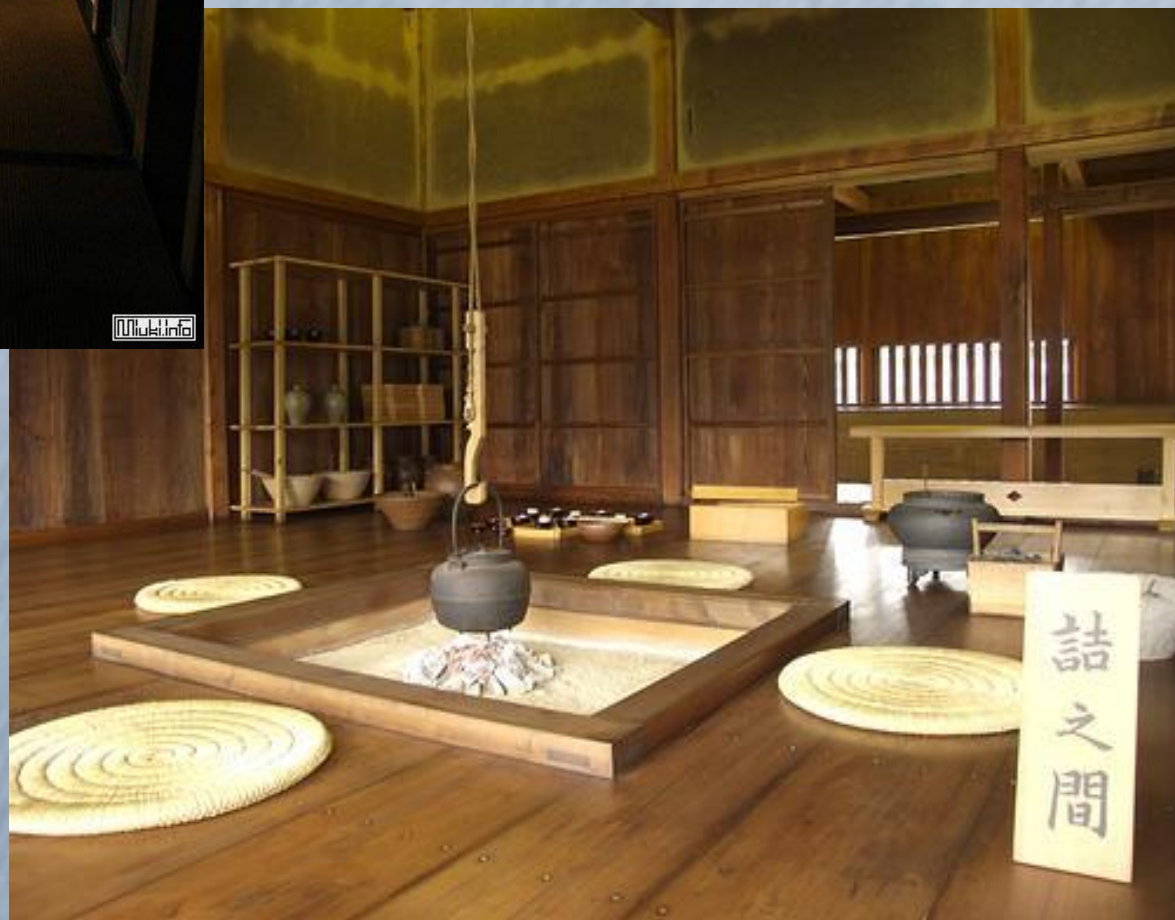

Особенности организации пространства в японском доме

Студент: Катаева Е.Д.

Преподаватель: Каганович Н.Н.

Традиционные
японские дома - минка.

Дом гассё-дзукури в деревне Сиракава

Схема устройства конструкции японского дома

Стены
японского
дома

Крыши

Элементы японского традиционного дома

Раздвижные и съемные стены

Современное жилье в Японии

Современный частный дом от архитекторов Kiyotoshi Mori и Natsuko Kawamura

Частный дом в центре Токио