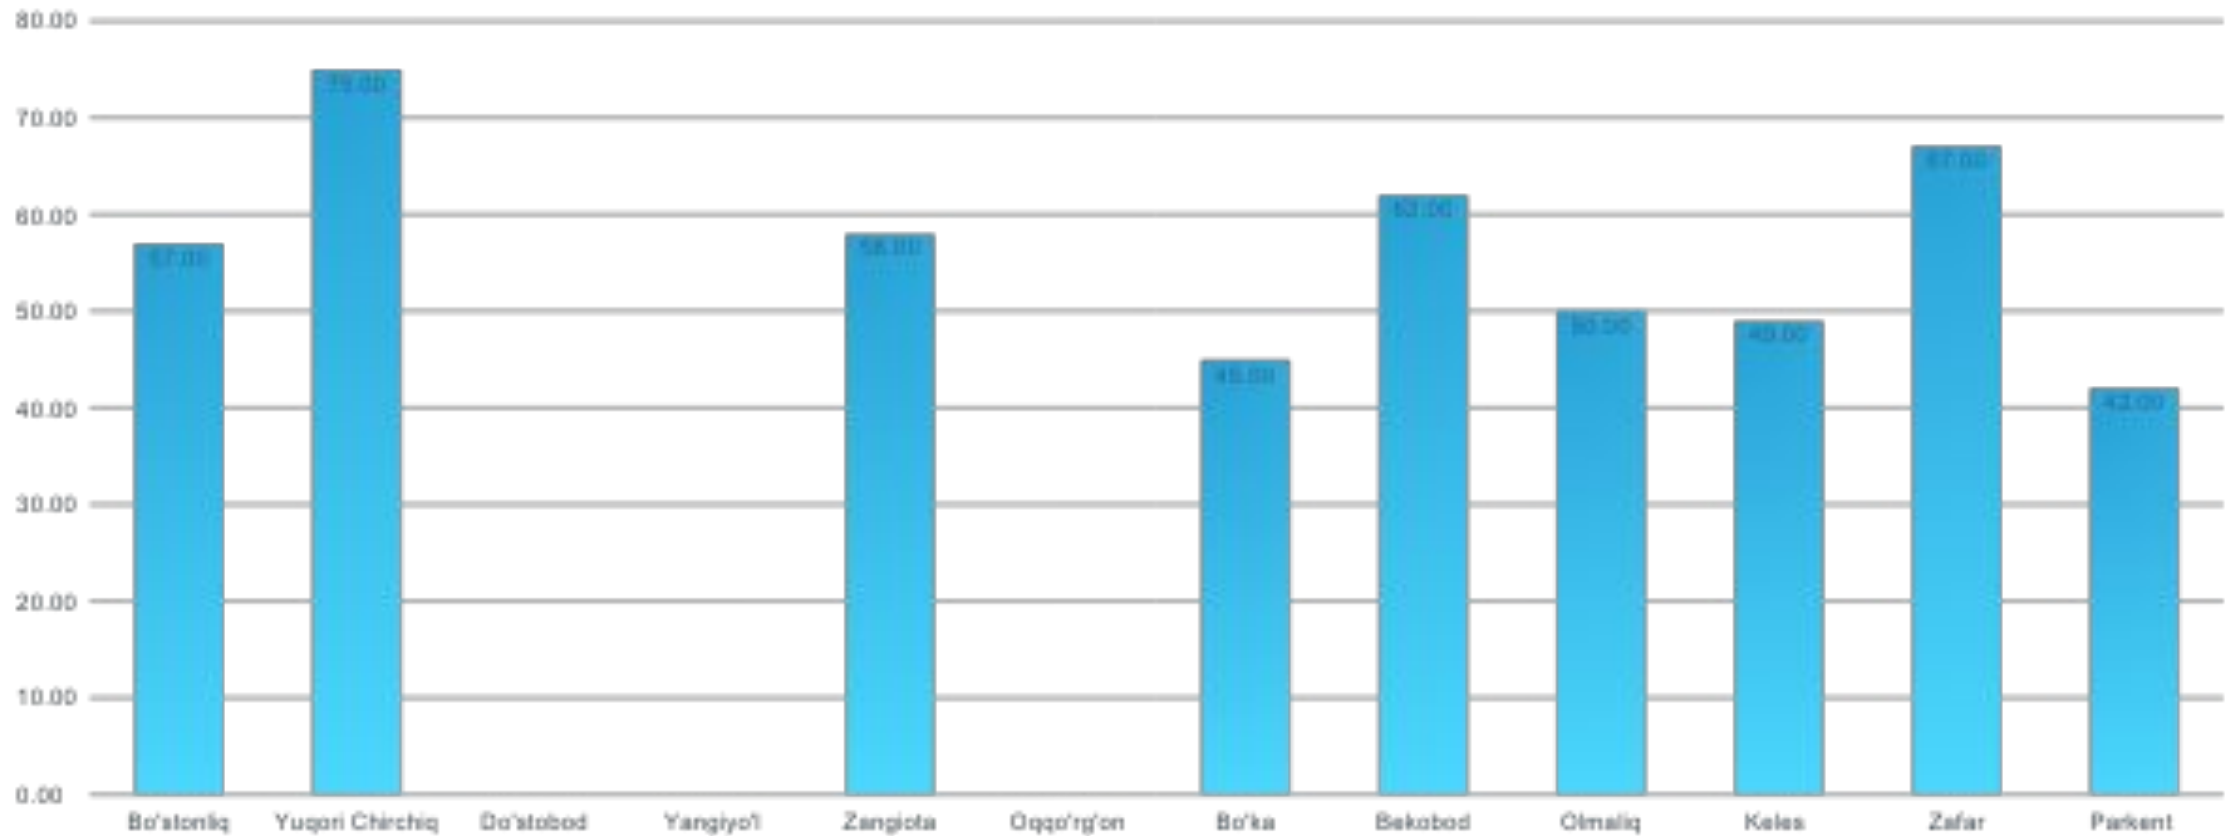

TOSHKENT SHAHAR

0%-25%-premiya qisman yoki butunlay olmaslik

25%-50%-ogohlantirish

TOSHKENT VILOYATI

0%-25%-premiya qisman yoki butunlay olmaslik

25%-50%-ogohlantirish

BOSHQA MASALALAR

Vakantlarni to'ldirish