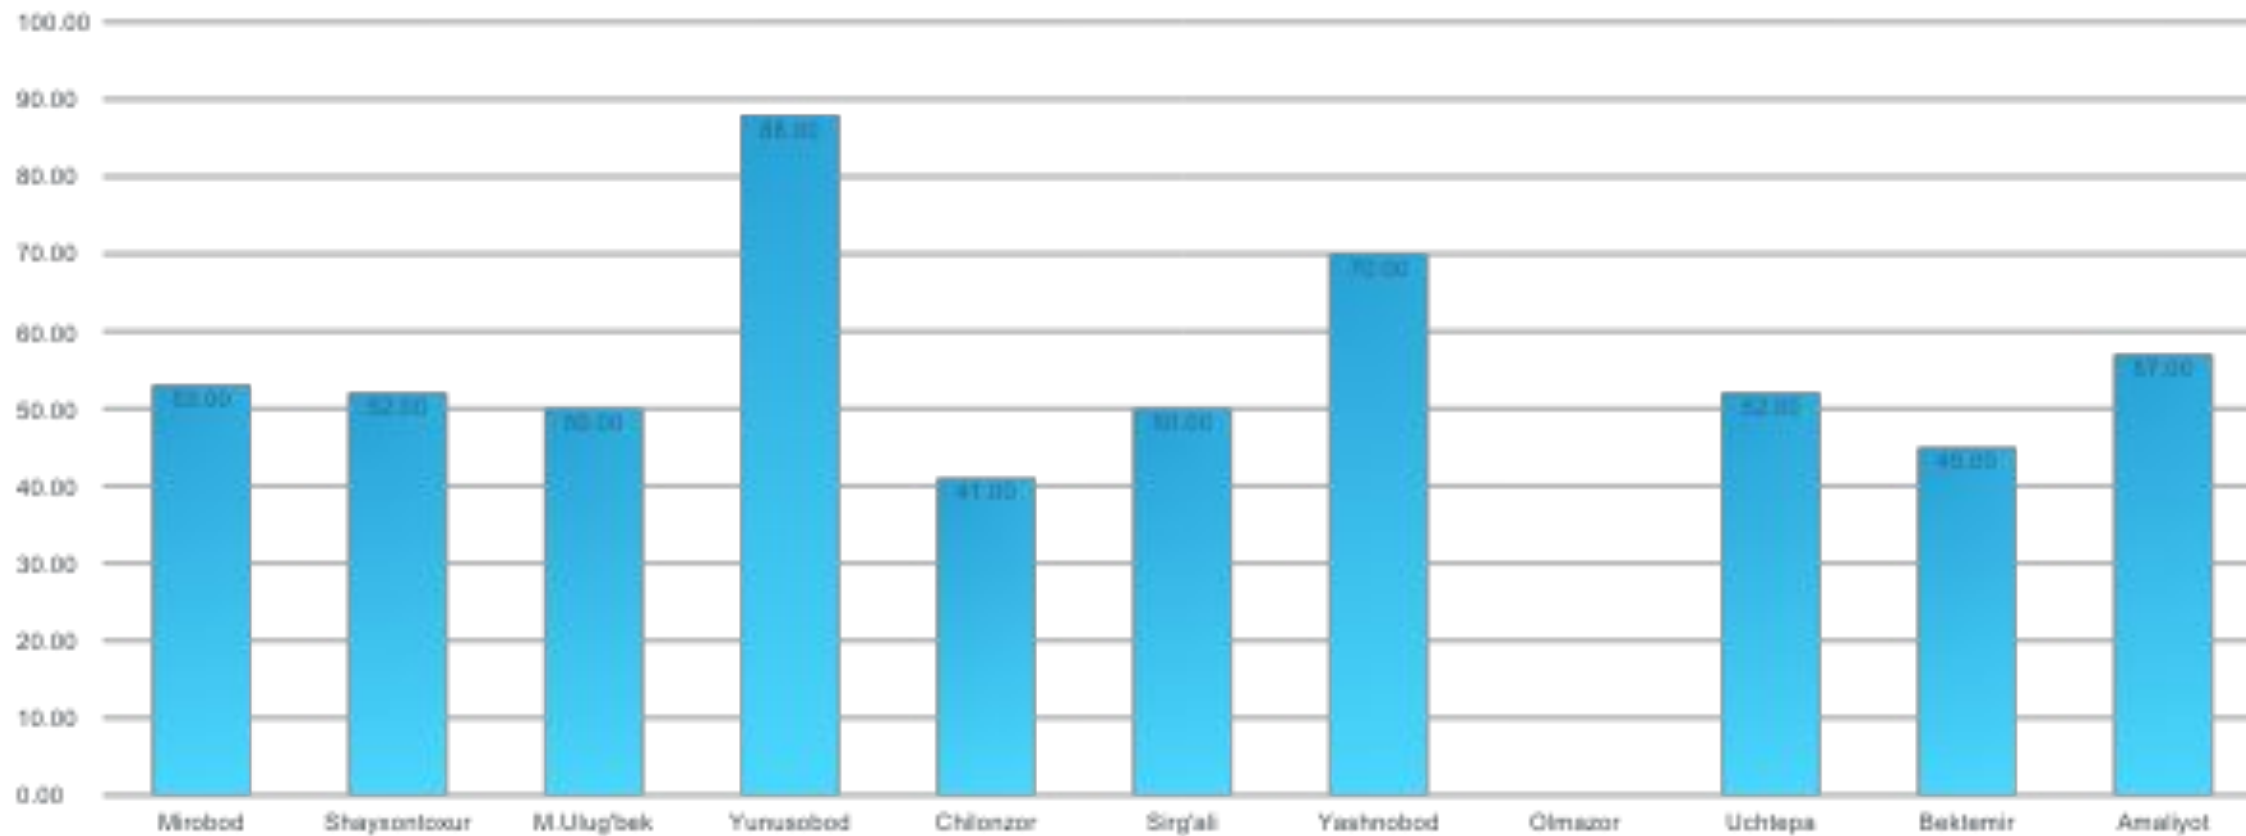

TOSHKENT SHAHAR

0%-25%-premiya qisman yoki butunlay olmaslik

25%-50%-ogohlantirish

TOSHKENT VILOYATI

0%-25%-premiya qisman yoki butunlay olmaslik

25%-50%-ogohlantirish

BOSHQA MASALALAR

Vakantlarni to'ldirish