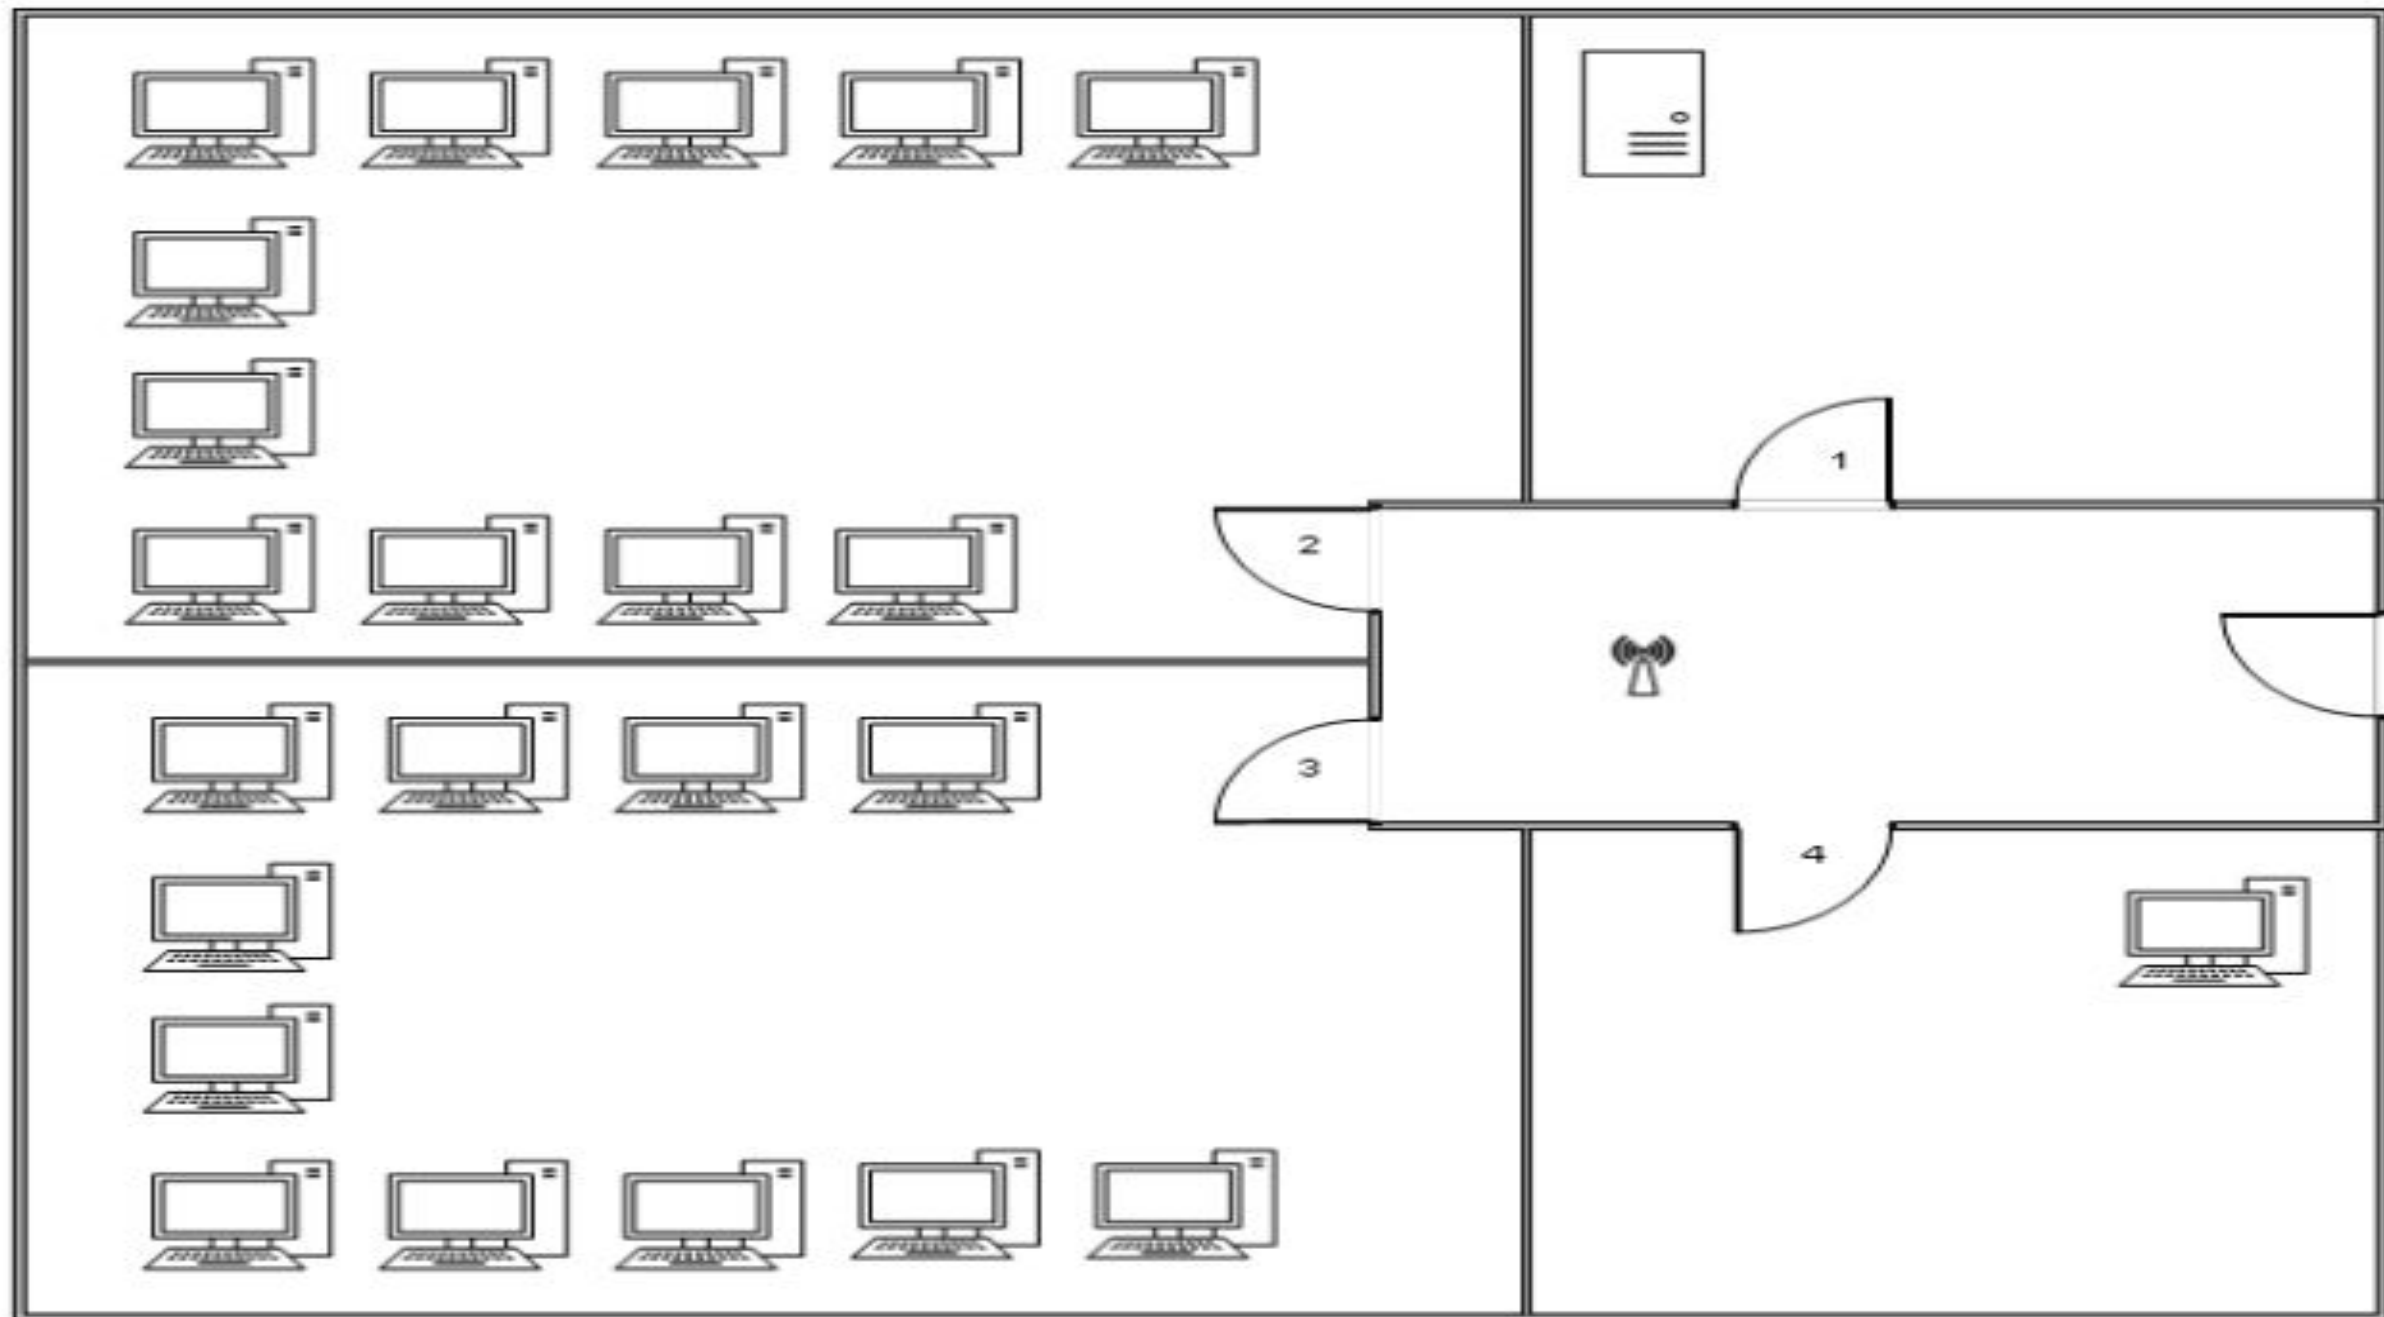

**Задание по проектированию
сети.**

**Разработка технического
предложения локально-
вычислительной сети центра
тестирования ГИБДД**

- ▶ Сетевая архитектура Token Ring - кольцевая сеть, в которой принцип передачи данных основан на том, что каждый узел кольца ожидает прибытия некоторой короткой уникальной последовательности битов – маркера – из смежного предыдущего узла. Она обладает свойствами отказоустойчивости. В некоторых случаях обнаруженные ошибки в работе сети устраняются автоматически, например может быть восстановлен потерянный маркер. В других случаях ошибки только фиксируются, а их устранение выполняется вручную обслуживающим персоналом.