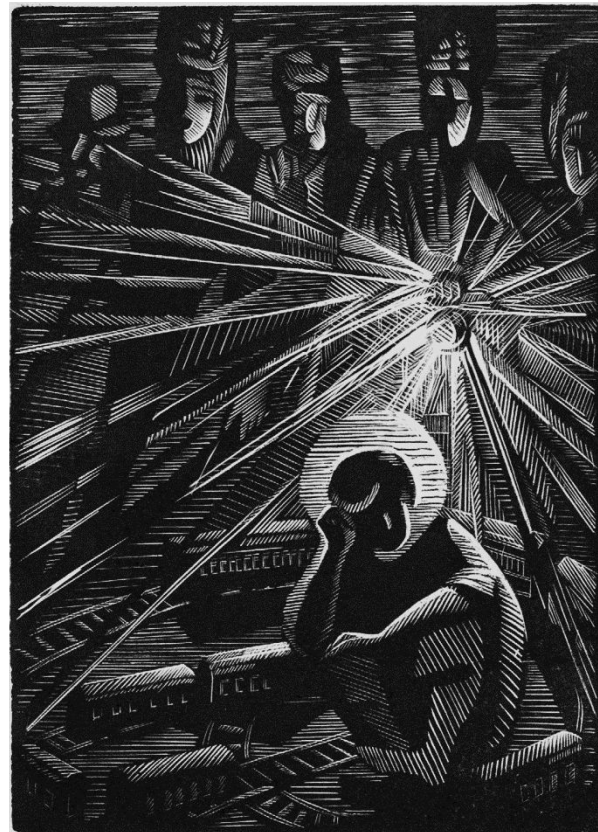

Творческая мастерская профессора Г.С. Паштова

Давидович Александра Олеговна

**ГРАФИЧЕСКАЯ СЕРИЯ ПО МОТИВАМ
РОМАНА АНДРЕЯ БЕЛОГО
«ПЕТЕРБУРГ»**

Торцовая ксилография, 12 листов

Красноярск, 2020

«Косарь расправил плечи» 10x14
см

«Пролетарская Мадонна» 10x14
см

«Двенадцать» 10x14
см

«Призвание Николеньки сына
Аполлона
и сына Анны» 10x14 см

«Давление народа» 10x14
см

«Раскаивающаяся Анна Петровна» 10x14
см

«Городовой в Силах» 10x14
см

«Стачка. Сотворение Чуда» 10x14 см

«Маскарад» 10x14
см

«Последний день
действительного тайного
советника» 10x14 см

«Бегство в Египет» 10x14
см

«Социал-революционный суд» 10x14
см