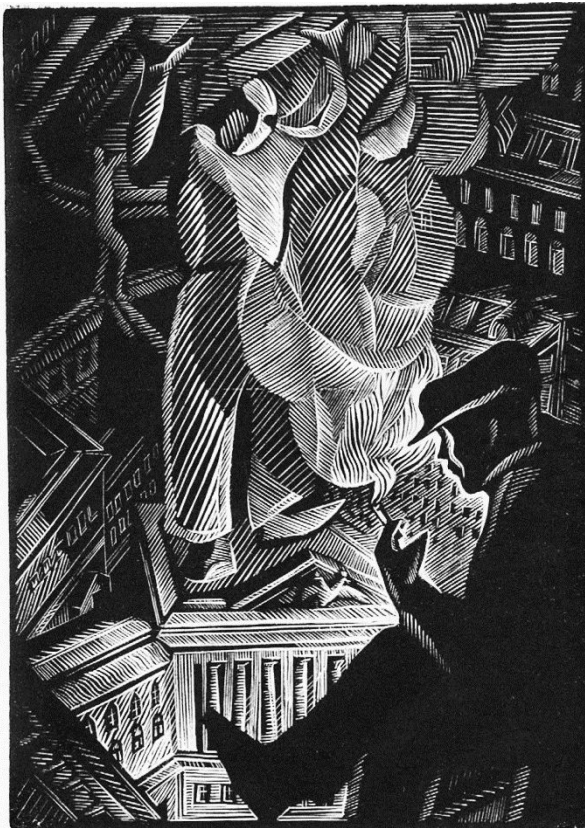

Творческая мастерская профессора Г.С. Паштова

Давидович Александра Олеговна

**ГРАФИЧЕСКАЯ СЕРИЯ ПО МОТИВАМ
РОМАНА АНДРЕЯ БЕЛОГО
«ПЕТЕРБУРГ»**

Торцовая ксилография, 12 листов

Красноярск, 2020

«Косарь расправил плечи» 10x14
см

«Пролетарская Мадонна» 10x14
см

«Двенадцать» 10x14
см

«Призвание Николеньки сына
Аполлона
и сына Анны» 10x14 см

«Давление народа» 10x14
см

«Раскаивающаяся Анна Петровна» 10x14
см

«Городовой в Силах» 10x14
см

«Стачка. Сотворение Чуда» 10x14 см

«Маскарад» 10x14
см

«Последний день
действительного тайного
советника» 10x14 см

«Бегство в Египет» 10x14
см

«Социал-революционный суд» 10x14
см