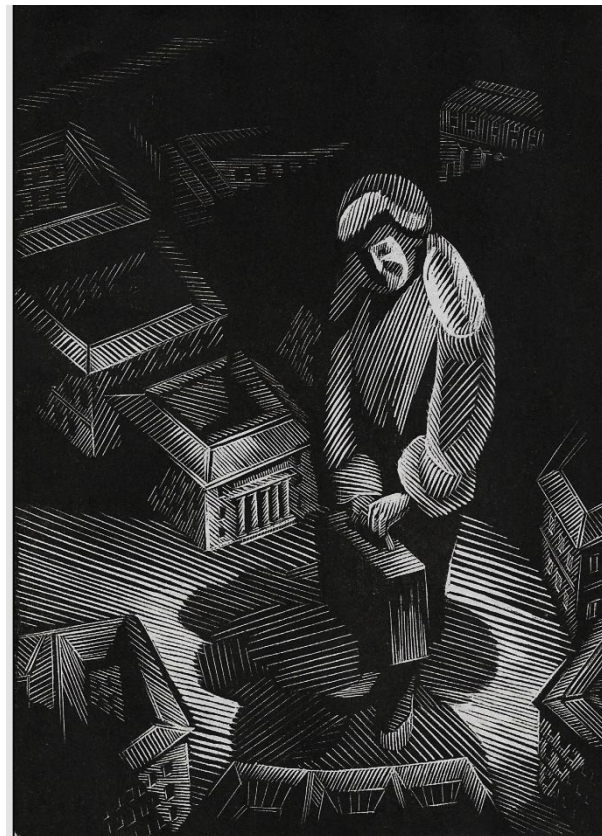

Творческая мастерская профессора Г.С. Паштова

Давидович Александра Олеговна

**ГРАФИЧЕСКАЯ СЕРИЯ ПО МОТИВАМ
РОМАНА АНДРЕЯ БЕЛОГО
«ПЕТЕРБУРГ»**

Торцовая ксилография, 12 листов

Красноярск, 2020

«Косарь расправил плечи» 10x14
см

«Пролетарская Мадонна» 10x14
см

«Двенадцать» 10x14
см

«Призвание Николеньки сына
Аполлона
и сына Анны» 10x14 см

«Давление народа» 10x14
см

«Раскаивающаяся Анна Петровна» 10x14
см

«Городовой в Силах» 10x14
см

«Стачка. Сотворение Чуда» 10x14 см

«Маскарад» 10x14
см

«Последний день
действительного тайного
советника» 10x14 см

«Бегство в Египет» 10x14
см

«Социал-революционный суд» 10x14
см