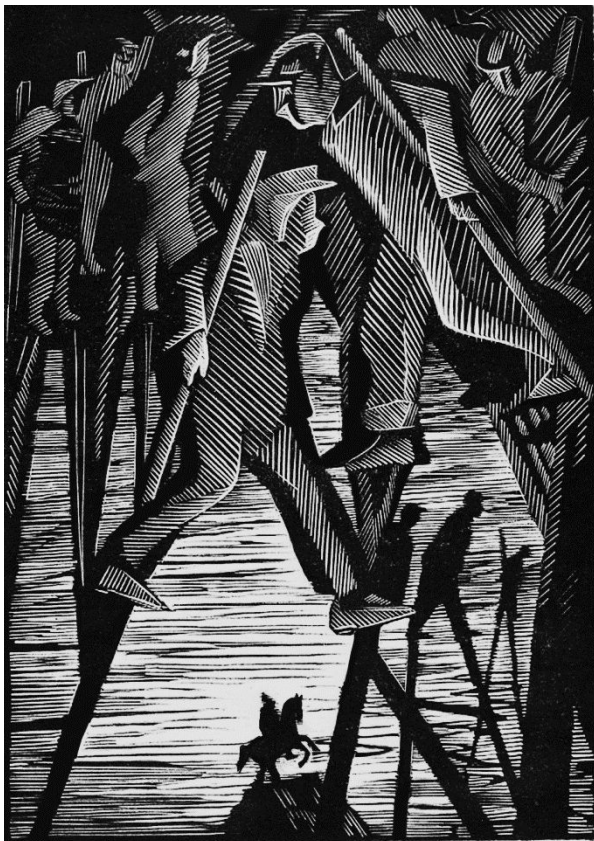

Творческая мастерская профессора Г.С. Паштова

Давидович Александра Олеговна

**ГРАФИЧЕСКАЯ СЕРИЯ ПО МОТИВАМ
РОМАНА АНДРЕЯ БЕЛОГО
«ПЕТЕРБУРГ»**

Торцовая ксилография, 12 листов

Красноярск, 2020

«Косарь расправил плечи» 10x14
см

«Пролетарская Мадонна» 10x14
см

«Двенадцать» 10x14
см

«Призвание Николеньки сына
Аполлона
и сына Анны» 10x14 см

«Давление народа» 10x14
см

«Раскаивающаяся Анна Петровна» 10x14
см

«Городовой в Силах» 10x14
см

«Стачка. Сотворение Чуда» 10x14 см

«Маскарад» 10x14
см

«Последний день
действительного тайного
советника» 10x14 см

«Бегство в Египет» 10x14
см

«Социал-революционный суд» 10x14
см