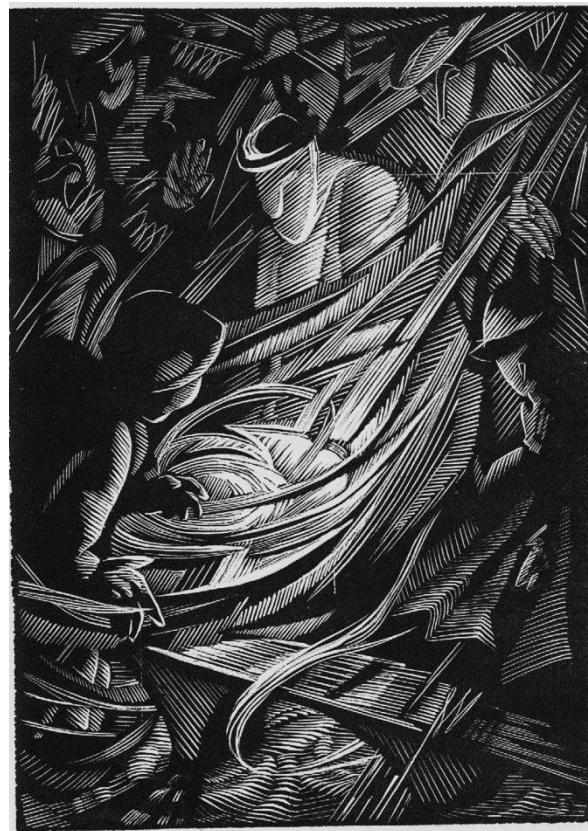

Творческая мастерская профессора Г.С. Паштова

Давидович Александра Олеговна

**ГРАФИЧЕСКАЯ СЕРИЯ ПО МОТИВАМ
РОМАНА АНДРЕЯ БЕЛОГО
«ПЕТЕРБУРГ»**

Торцовая ксилография, 12 листов

Красноярск, 2020

«Косарь расправил плечи» 10x14
см

«Пролетарская Мадонна» 10x14
см

«Двенадцать» 10x14
см

«Призвание Николеньки сына
Аполлона
и сына Анны» 10x14 см

«Давление народа» 10x14
см

«Раскаивающаяся Анна Петровна» 10x14
см

«Городовой в Силах» 10x14
см

«Стачка. Сотворение Чуда» 10x14 см

«Маскарад» 10x14
см

«Последний день
действительного тайного
советника» 10x14 см

«Бегство в Египет» 10x14
см

«Социал-революционный суд» 10x14
см