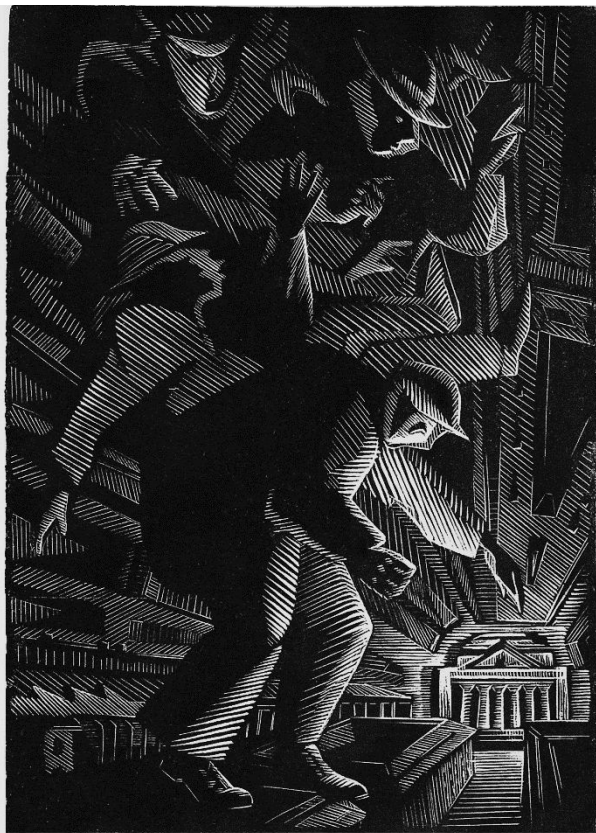

Творческая мастерская профессора Г.С. Паштова

Давидович Александра Олеговна

**ГРАФИЧЕСКАЯ СЕРИЯ ПО МОТИВАМ
РОМАНА АНДРЕЯ БЕЛОГО
«ПЕТЕРБУРГ»**

Торцовая ксилография, 12 листов

Красноярск, 2020

«Косарь расправил плечи» 10x14
см

«Пролетарская Мадонна» 10x14
см

«Двенадцать» 10x14
см

«Призвание Николеньки сына
Аполлона
и сына Анны» 10x14 см

«Давление народа» 10x14
см

«Раскаивающаяся Анна Петровна» 10x14
см

«Городовой в Силах» 10x14
см

«Стачка. Сотворение Чуда» 10x14 см

«Маскарад» 10x14
см

«Последний день
действительного тайного
советника» 10x14 см

«Бегство в Египет» 10x14
см

«Социал-революционный суд» 10x14
см