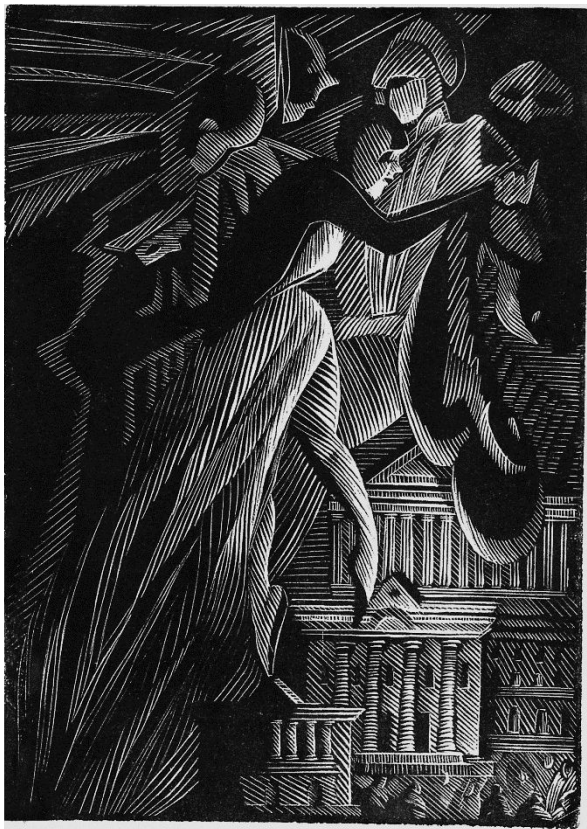

Творческая мастерская профессора Г.С. Паштова

Давидович Александра Олеговна

**ГРАФИЧЕСКАЯ СЕРИЯ ПО МОТИВАМ
РОМАНА АНДРЕЯ БЕЛОГО
«ПЕТЕРБУРГ»**

Торцовая ксилография, 12 листов

Красноярск, 2020

«Косарь расправил плечи» 10x14
см

«Пролетарская Мадонна» 10x14
см

«Двенадцать» 10x14
см

«Призвание Николеньки сына
Аполлона
и сына Анны» 10x14 см

«Давление народа» 10x14
см

«Раскаивающаяся Анна Петровна» 10x14
см

«Городовой в Силах» 10x14
см

«Стачка. Сотворение Чуда» 10x14 см

«Маскарад» 10x14
см

«Последний день
действительного тайного
советника» 10x14 см

«Бегство в Египет» 10x14
см

«Социал-революционный суд» 10x14
см