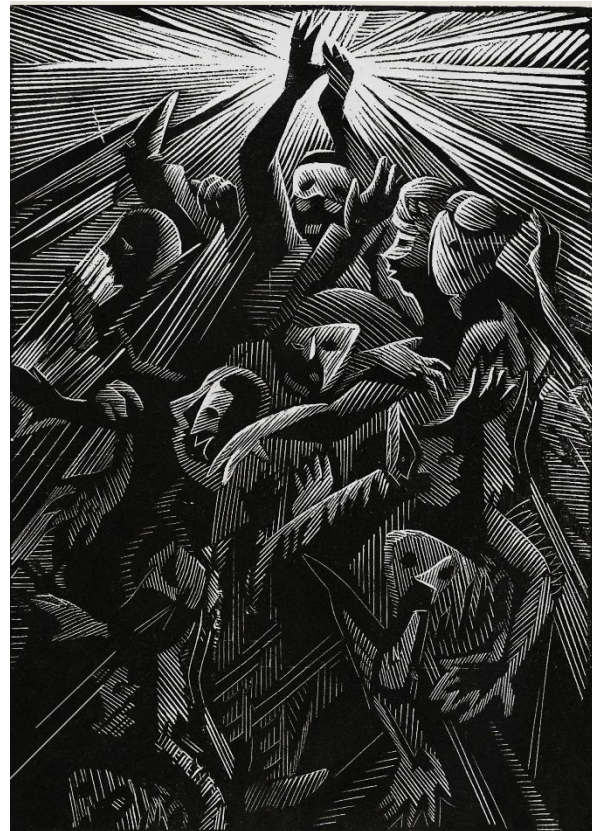

Творческая мастерская профессора Г.С. Паштова

Давидович Александра Олеговна

**ГРАФИЧЕСКАЯ СЕРИЯ ПО МОТИВАМ
РОМАНА АНДРЕЯ БЕЛОГО
«ПЕТЕРБУРГ»**

Торцовая ксилография, 12 листов

Красноярск, 2020

«Косарь расправил плечи» 10x14
см

«Пролетарская Мадонна» 10x14
см

«Двенадцать» 10x14
см

«Призвание Николеньки сына
Аполлона
и сына Анны» 10x14 см

«Давление народа» 10x14
см

«Раскаивающаяся Анна Петровна» 10x14
см

«Городовой в Силах» 10x14
см

«Стачка. Сотворение Чуда» 10x14 см

«Маскарад» 10x14
см

«Последний день
действительного тайного
советника» 10x14 см

«Бегство в Египет» 10x14
см

«Социал-революционный суд» 10x14
см