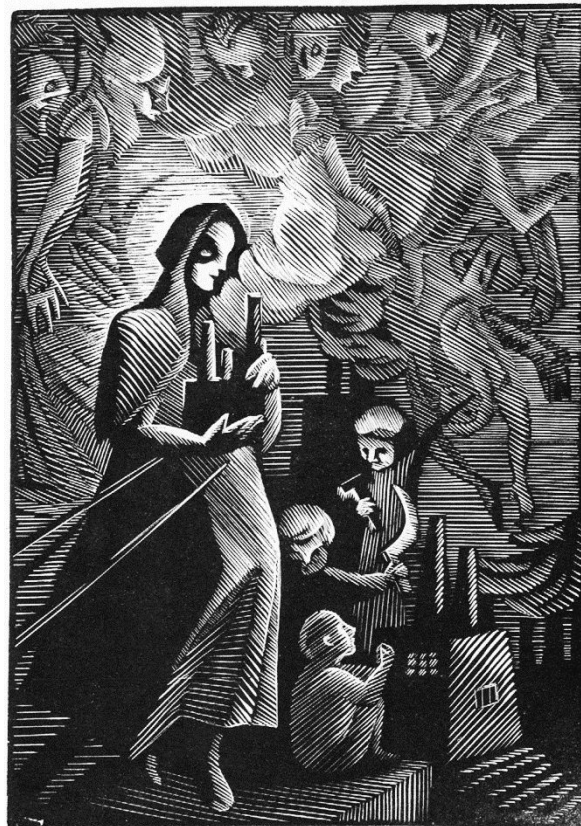

Творческая мастерская профессора Г.С. Паштова

Давидович Александра Олеговна

**ГРАФИЧЕСКАЯ СЕРИЯ ПО МОТИВАМ
РОМАНА АНДРЕЯ БЕЛОГО
«ПЕТЕРБУРГ»**

Торцовая ксилография, 12 листов

Красноярск, 2020

«Косарь расправил плечи» 10x14
см

«Пролетарская Мадонна» 10x14
см

«Двенадцать» 10x14
см

«Призвание Николеньки сына
Аполлона
и сына Анны» 10x14 см

«Давление народа» 10x14
см

«Раскаивающаяся Анна Петровна» 10x14
см

«Городовой в Силах» 10x14
см

«Стачка. Сотворение Чуда» 10x14 см

«Маскарад» 10x14
см

«Последний день
действительного тайного
советника» 10x14 см

«Бегство в Египет» 10x14
см

«Социал-революционный суд» 10x14
см