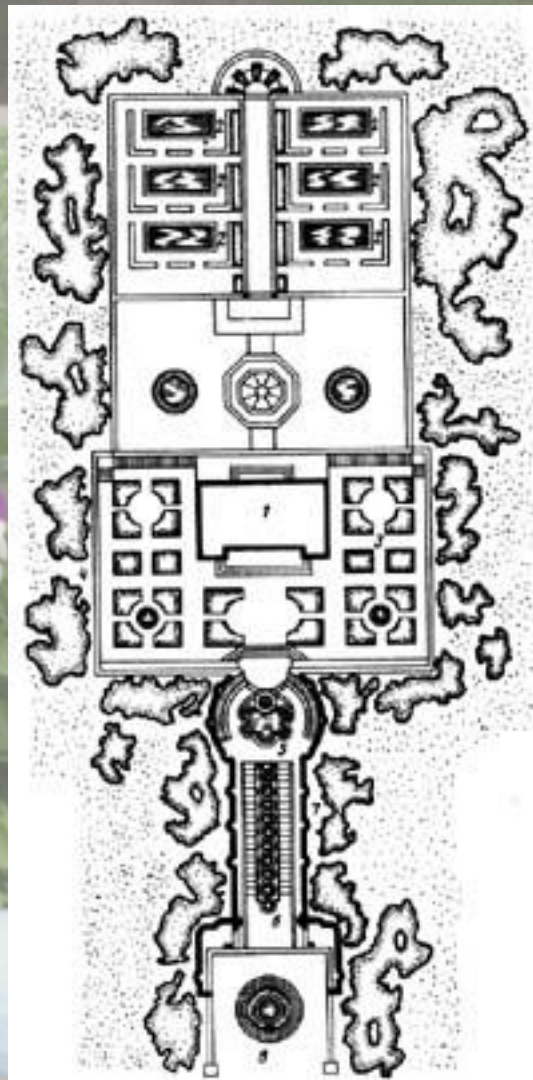

# ЭПОХА ВОЗРОЖДЕНИЯ

Вилла Капрарола.

Вилла Ланте.

Вилла д'Эсте.

Виллы Альдобрандини

Вилла Ланте

1 — партер плоского сада, 2 — водный партер, 3 — здания виллы, 4 — круглый фонтан, 5 — водный лоток, 6 — Фонтан речных богов, 7 — водоток, 8 — зеленые стены, обрамляющие водоток, 9 — фонтан, 10 — вольер

План виллы Капрарола

1 — здание виллы, 2 — бассейн, 3 — партер, 4 — водорная стена со скульптурой, 5 — Фонтан речных богов, 6 — водоток, 7 — обрамляющая стенка, 8 — площадь нижнего уровня с бассейном