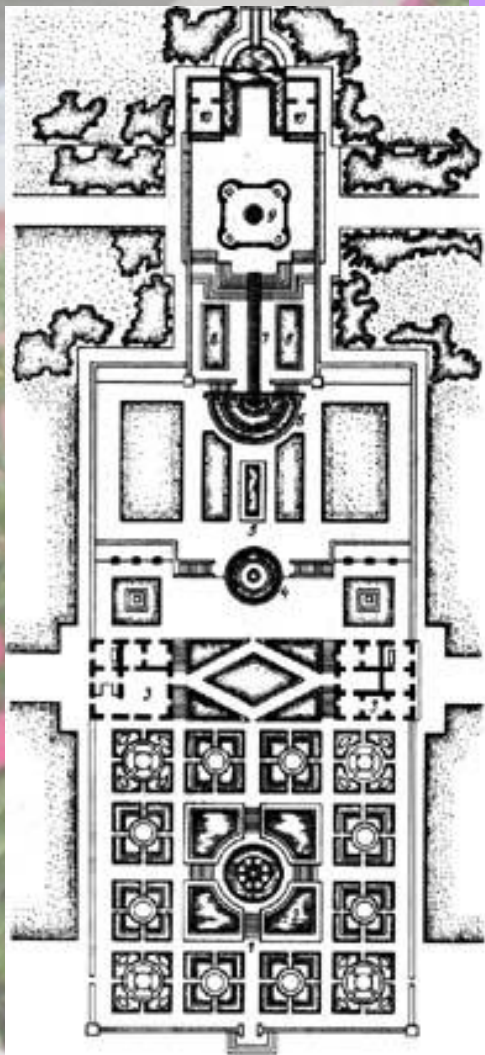

ЭПОХА ВОЗРОЖДЕНИЯ

Вилла Капрарола.

Вилла Ланте.

Вилла д'Эсте.

Виллы Альдобрандини

Вилла Ланте

1 — партер плоского сада, 2 — водный партер, 3 — здания виллы, 4 — круглый фонтан, 5 — водный лоток, 6 — Фонтан речных богов, 7 — водоток, 8 — зеленые стены, обрамляющие водоток, 9 — фонтан, 10 — вольер