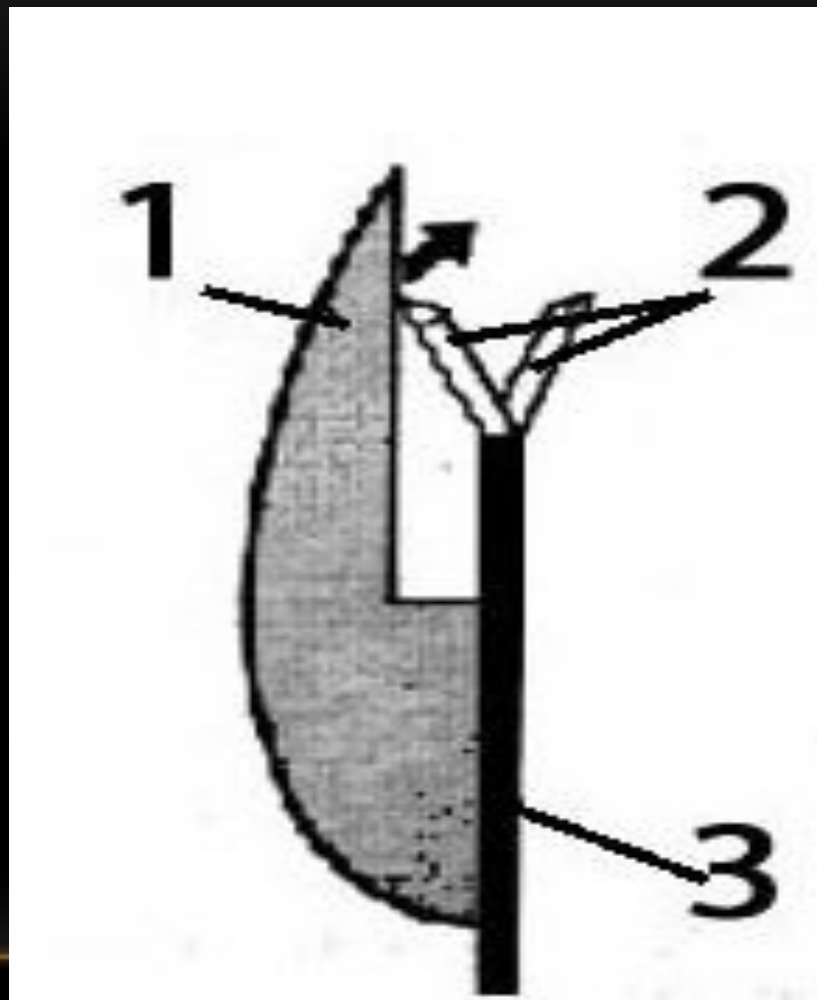

КОНТРОЛЬНО-ИЗМЕРИТЕЛЬНЫЕ ИНСТРУМЕНТЫ КОНТРОЛЯ РАЗВОДА ЗУБЬЕВ

Выполнили: Сунчугашев Эдуард

И вроде как

Влад Ш.

Софья С.

РАЗВОДОМЕР

РАЗВОДОМЕР С ИНДИКАТОРОМ ЧАСОВОГО ТИПА

ЗАМЕР РАЗВОДА ЗУБЬЕВ