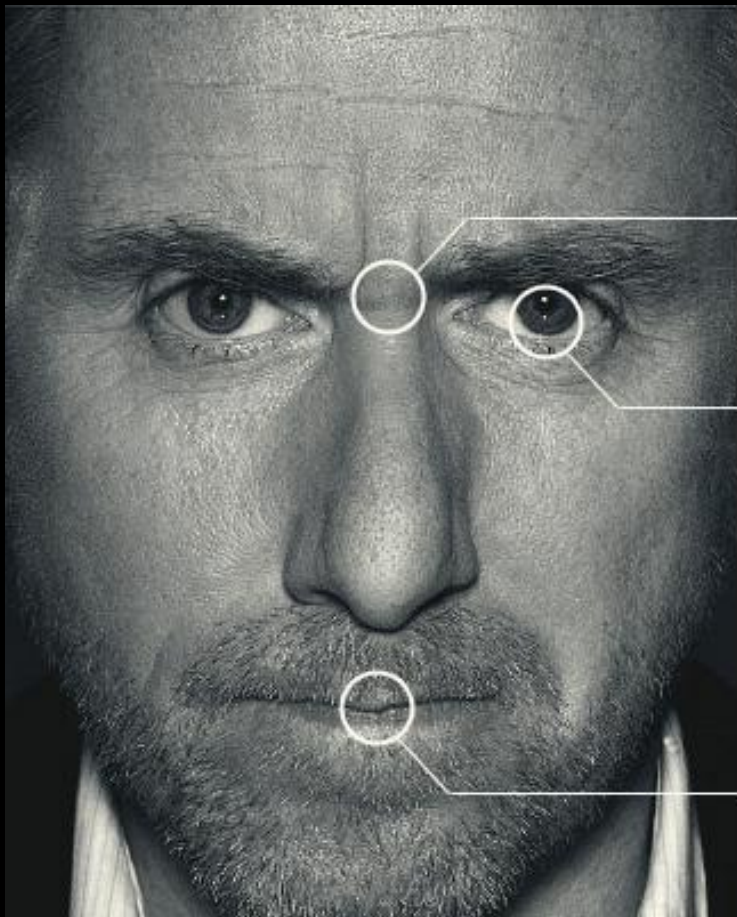

Презентация

На тему: «Невербальные признаки лжи»

Выполнила студентка
Группы ЕЕПСу 16-1
Хачатрян Алла

Эмоции почти автоматически активируют мускулатуру лица.

Например, гнев
выражается в сжатии губ
и нахмуривании бровей,
пристальном взгляде

Радость активирует мышцы,
поднимающие уголки губ,
наморщивающие кожу под глазами
и образующие складки в уголках.

попытки нанести прямое оскорбление,
использование пренебрежительного тона, грубость,
попытки нанести прямое оскорбление,
использование пренебрежительного тона, грубость,
нецензурная брань

Существует много

признаков лжи:

-Зевота.

-Покашливание.

-Шмыганье носом.

-Дрожь в голосе.

-Частое заглатывание слюны.

-Чрезмерная жестикуляция.

-Суетливость.

-Неуверенность в собственных ответах или же наоборот уточнение деталей.

3 серия
Universal

Movavi Screen Capture
Демонстрационная версия
movavi.com/sc-buy

человек чрезмерно пытается доказать
свою невиновность (клянется, божится,
дает честное слово и т.д.)