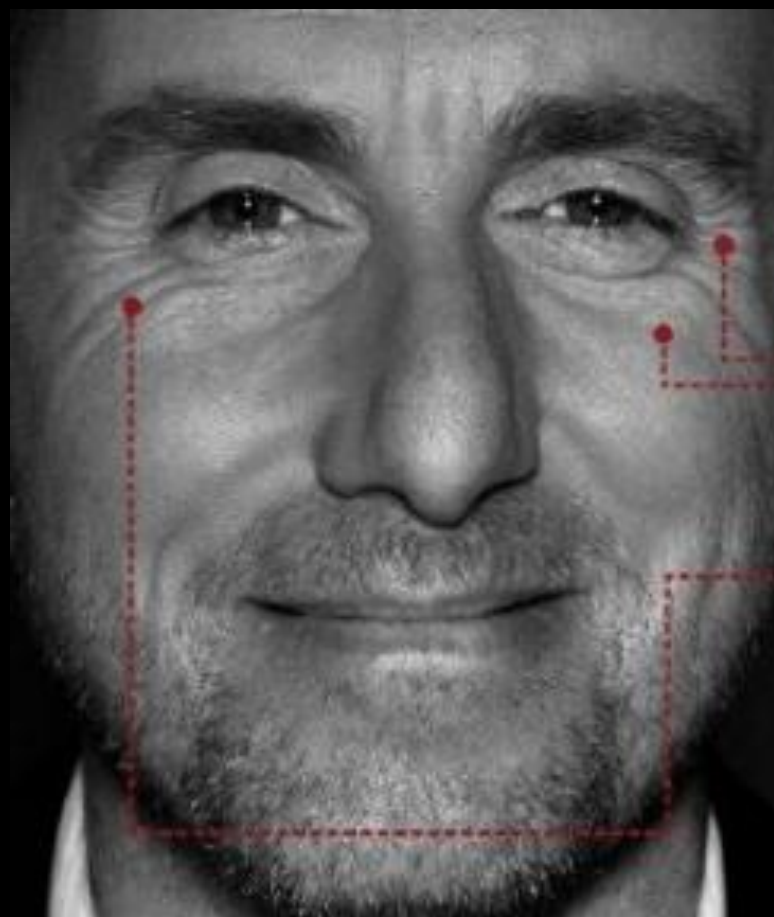

Презентация

На тему: «Невербальные признаки лжи»

Выполнила студентка
Группы ЕЕПСу 16-1
Хачатрян Алла

Эмоции почти автоматически активируют мускулатуру лица.

Например, гнев
выражается в сжатии губ
и нахмуривании бровей,
пристальном взгляде

Радость активирует мышцы,
поднимающие уголки губ,
наморщивающие кожу под глазами
и образующие складки в уголках.

попытки нанести прямое оскорбление,
использование пренебрежительного тона, грубость,
попытки нанести прямое оскорбление,
использование пренебрежительного тона, грубость,
нецензурная брань

Существует много

признаков лжи:

-Зевота.

-Покашливание.

-Шмыганье носом.

-Дрожь в голосе.

-Частое заглатывание слюны.

-Чрезмерная жестикуляция.

-Суетливость.

-Неуверенность в собственных ответах или же наоборот уточнение деталей.

3 серия
Universal

Movavi Screen Capture
Демонстрационная версия
movavi.com/sc-buy

человек чрезмерно пытается доказать
свою невиновность (клянется, божится,
дает честное слово и т.д.)