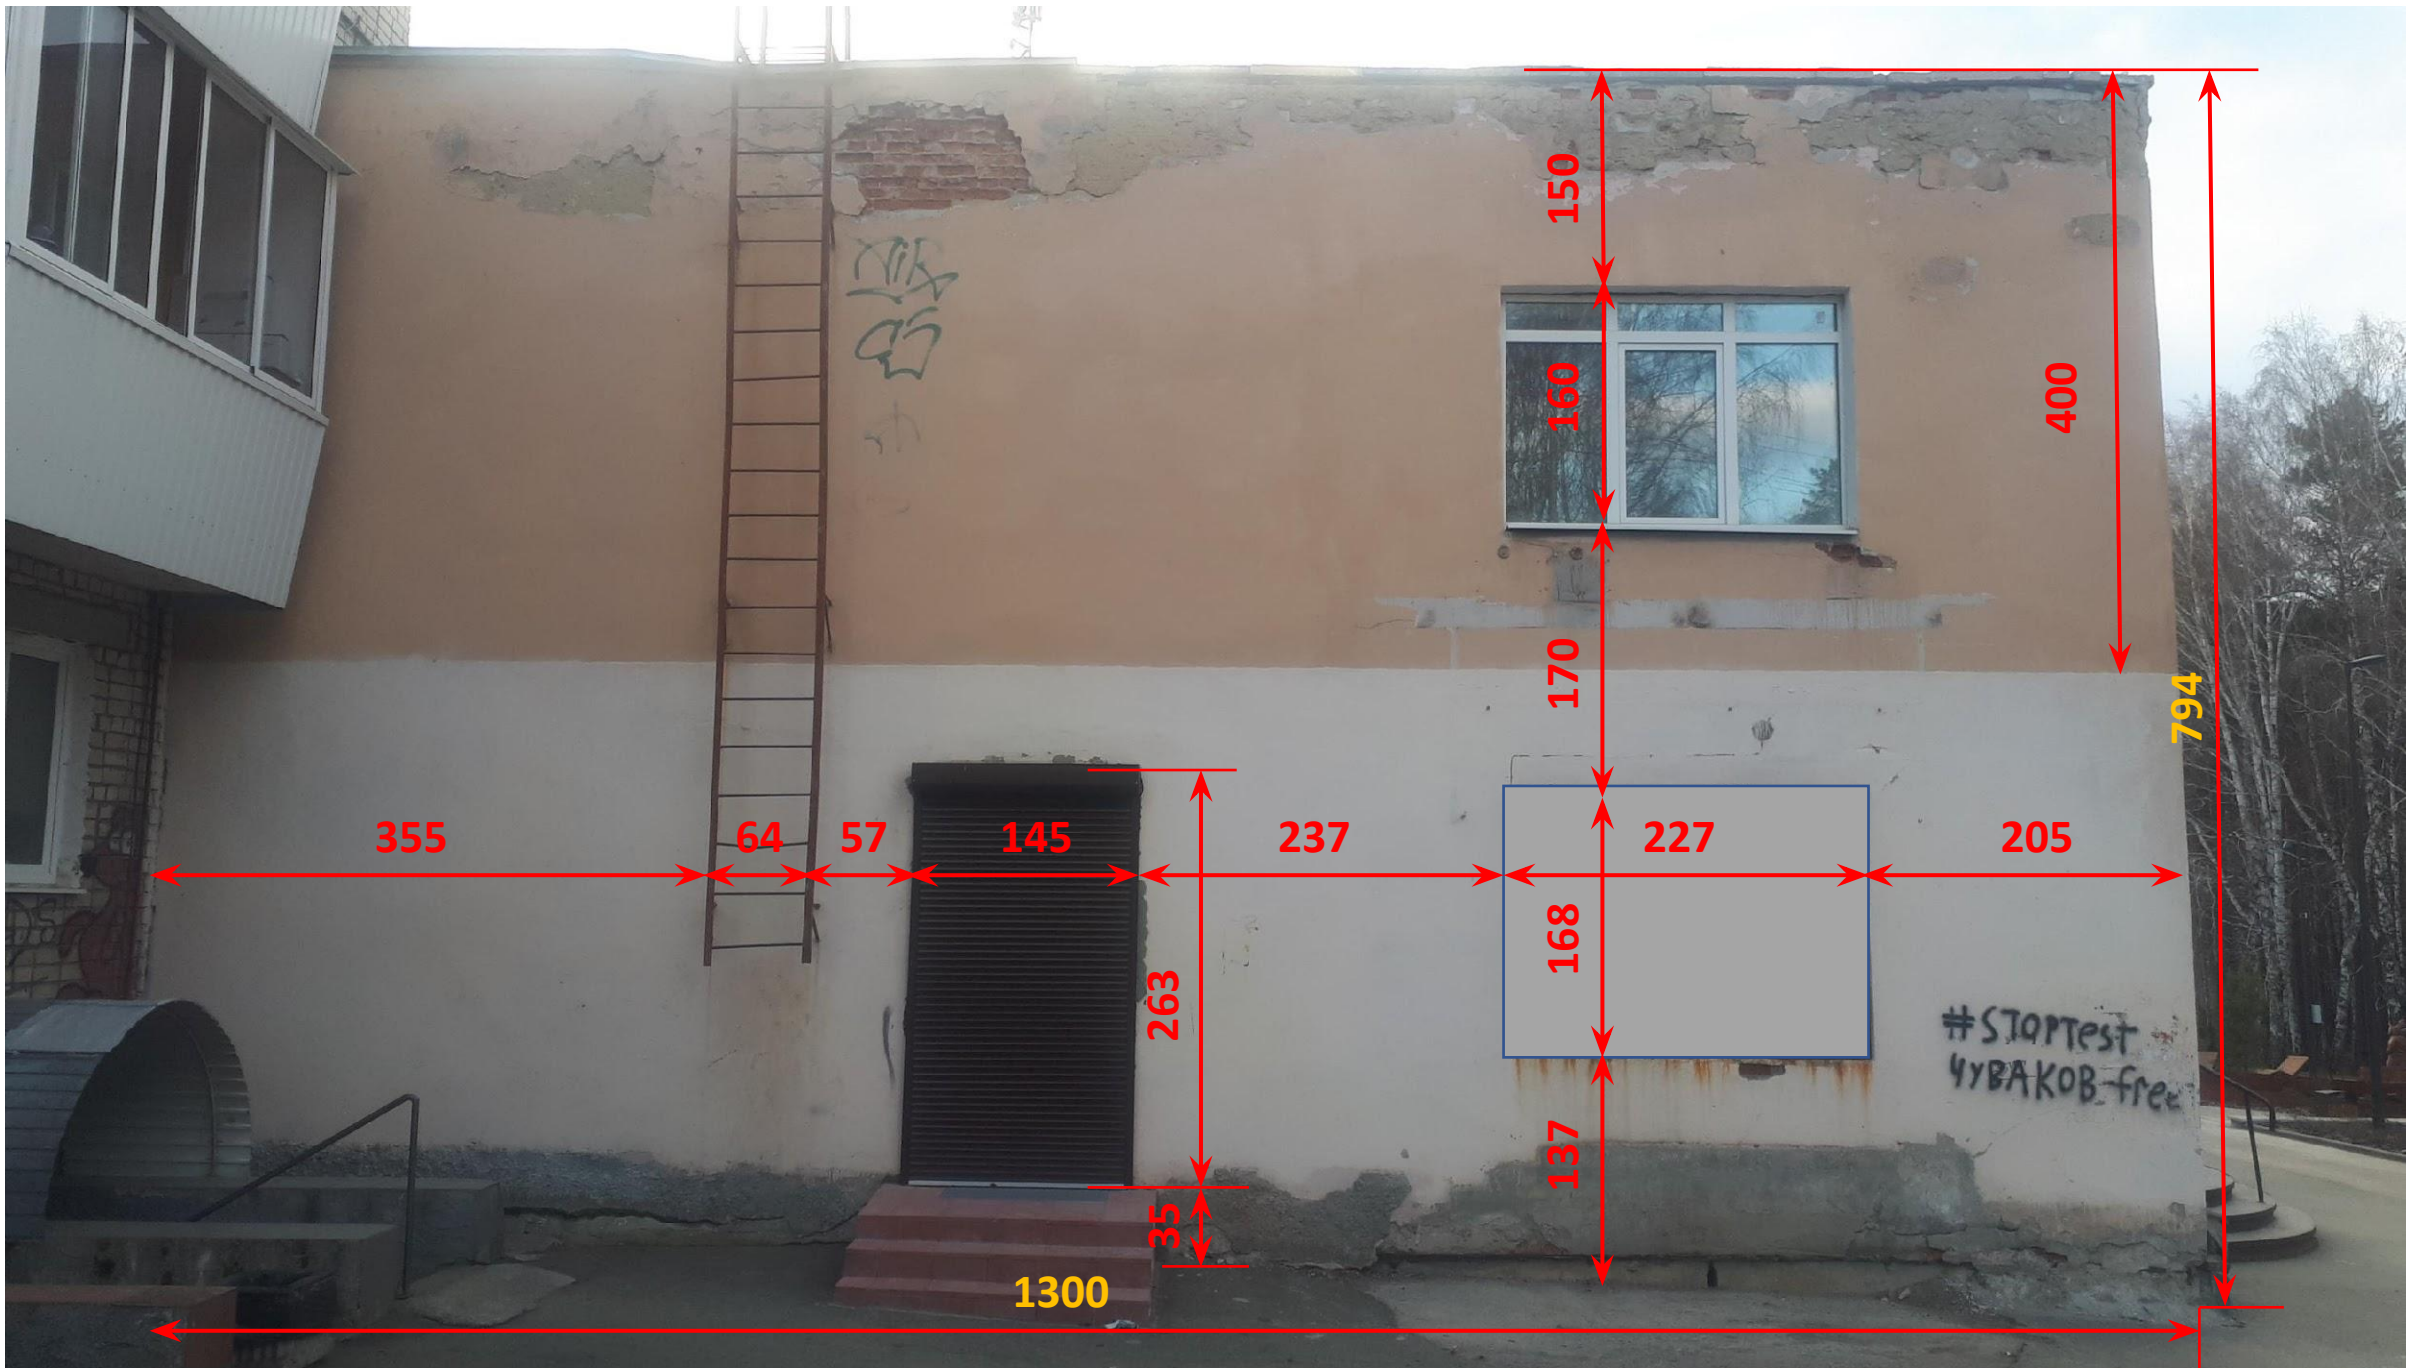

355

64

57

145

237

227

205

1300

150

160

170

400

794

263

168

137

35

#STOPTEST
4YBAKOB-free