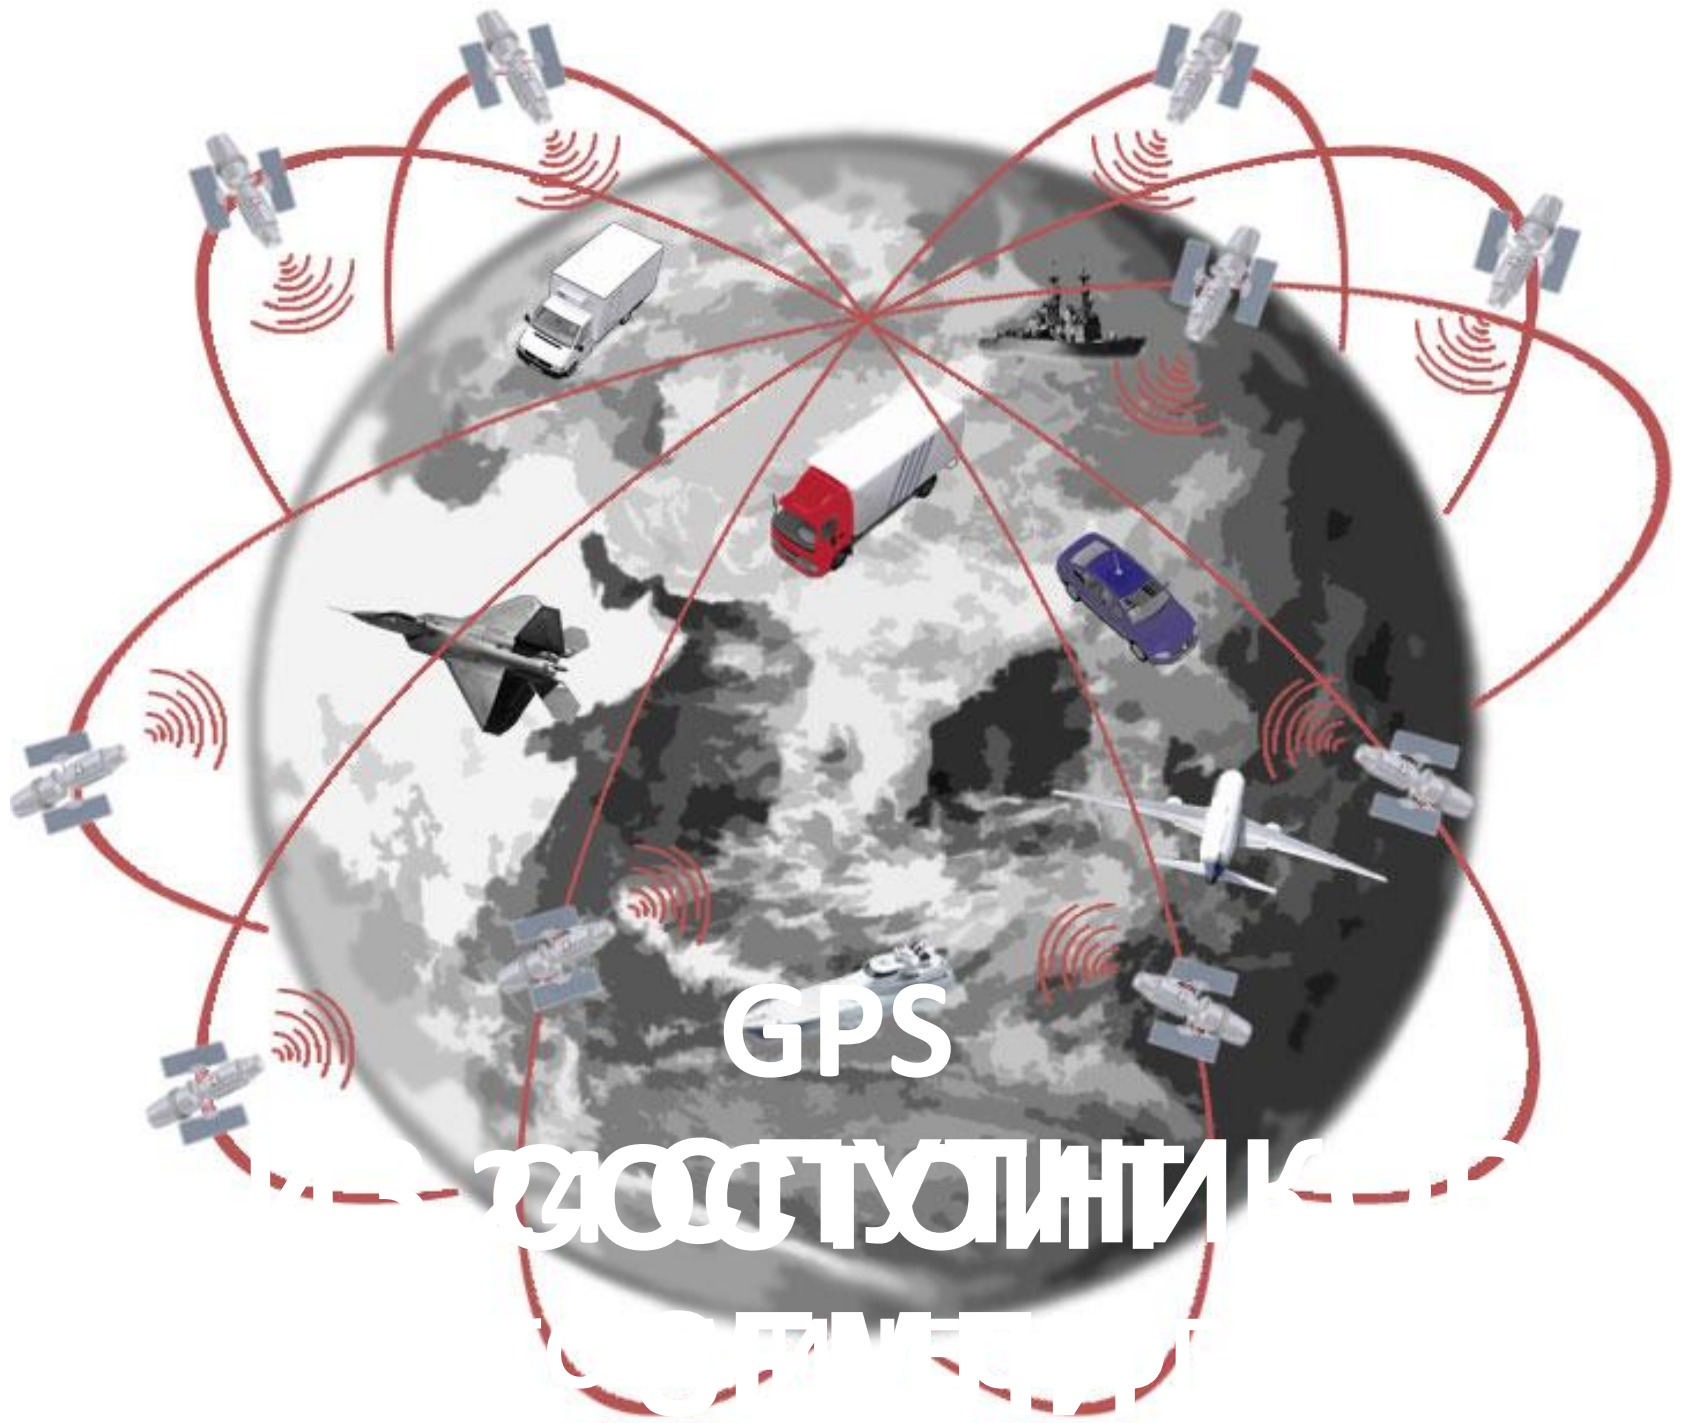

A satellite with a yellow body and large solar panels is shown in orbit above the Earth. The text "Global Positioning System" is overlaid in large white letters.

Global Positioning System

**ГЛОБАЛЪН
СИСТЕМА
МЕСТАОПРЕДЕЛЕНИЯ**

GPS

Система спутниковой навигации

Система спутниковой навигации

СЕТ
НАЗЕМНЫ
СТАНЦ
ИИ
ДЛЯ
ЖЕН
ЗВЯЗ
ПУТНИКАМИ
СЕТЬ
МЕНТА

**НЕОГРАНИЧЕННОГО
КОЛИЧЕСТВА -
ПРИВЛЕЧЕНОВА
ПОТРЕБИТЕЛЕЙ**

● Пять наземных станций, разбросанных по всему миру, отслеживают положение спутников и посылают им информацию о времени и их положении на орбите. Центральный контрольный центр наземной группировки находится в Колорадо-Спрингс (США)

Работа системы основана на определении местоположения посредством

1

● GPS-навигатору нужно знать расстояние до спутника 1, чтобы определить свое положение на земле, но где именно вы на воображаемом круге?

1 2

● Для большей точности нужен спутник 2, точки пересечения сфер обоих дают две возможные точки вашего нахождения

1 2 3

● Но вы находитесь только в одной из них, и нужен спутник 3: точка пересечения сфер всех трех - ваше местоположение