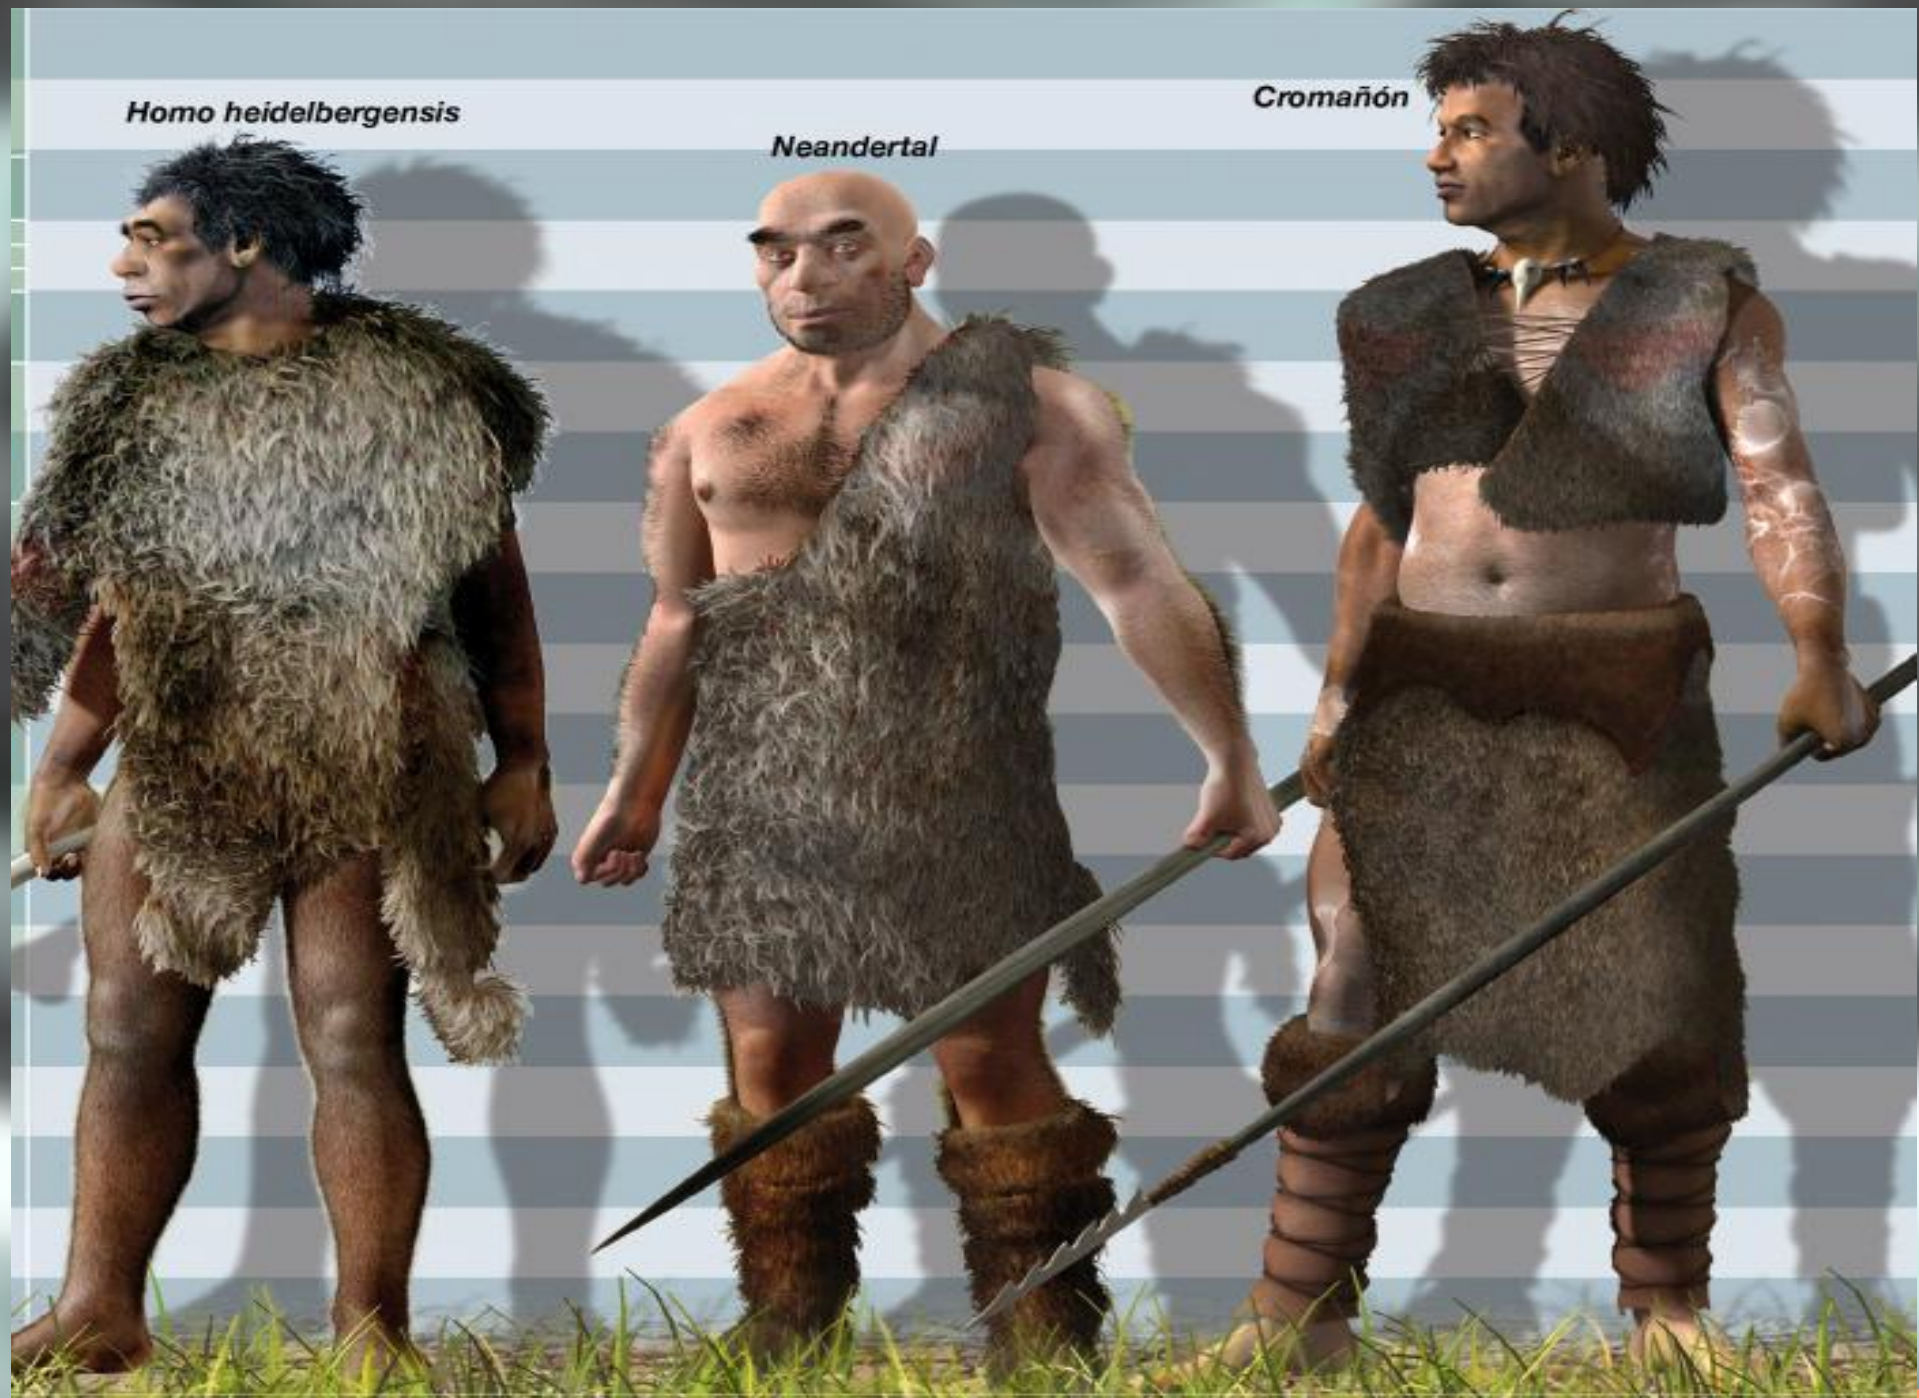

# *Homo geidelbergensis* Человек Гейдельбергский

Выполнили: Моминова Диёра, Уурийнтуяа Мунхтур, Группа ИАБ-601-О, 1 курс, кафедра Антропологии и Этнологии

---

---

# История открытия

Даниэль Хартманн

Отто Шотензак

# Генеалогическое древо

*Homo heidelbergensis*

*Neandertal*

*Cromañón*

Спасибо за  
внимание