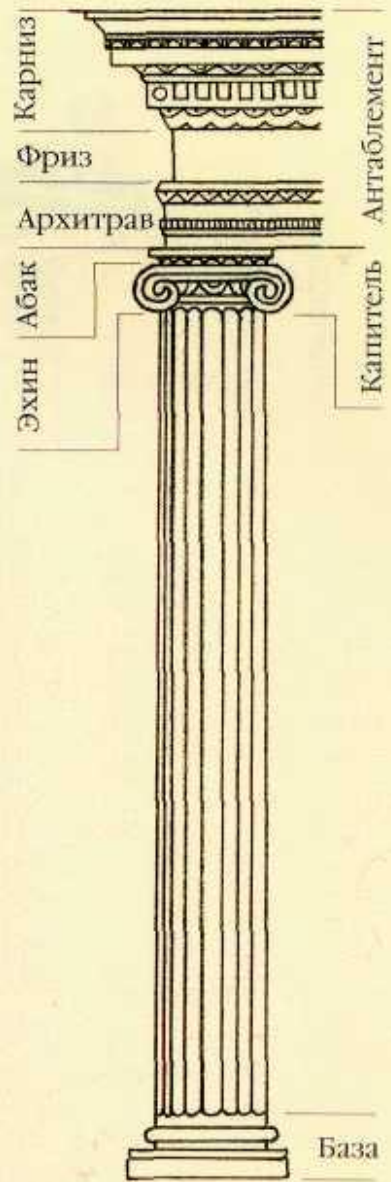

ИСКУССТВО ДРЕВНЕЙ ЭЛЛАДЫ

ПЕРИОДИЗАЦИЯ

СТИЛИ

- ▶ *геометрика* (IX-VIII вв. до н. э.)
- ▶ *архаика* (VII—VI вв. до н. э.)
- ▶ *классика ранняя* (490—450 гг. до н. э.)
- ▶ *классика высокая* (450—400 гг. до н. э.)
- ▶ *классика поздняя* (400—323 гг. до н. э.).
- ▶ *эпоха эллинизма* — время после смерти Александра Македонского (323 г. до н. э.) III—I вв. до н. э.

Амфоры с росписью в геометрическом стиле

Протогеометрический стиль

Архаика

- Создание ордерной системы
- Развитие круглой скульптуры и рельефа
- Развитие чернофигурной вазописи

1

2

3

Т.н. храм Посейдона в Пестуме V в. До н.э.