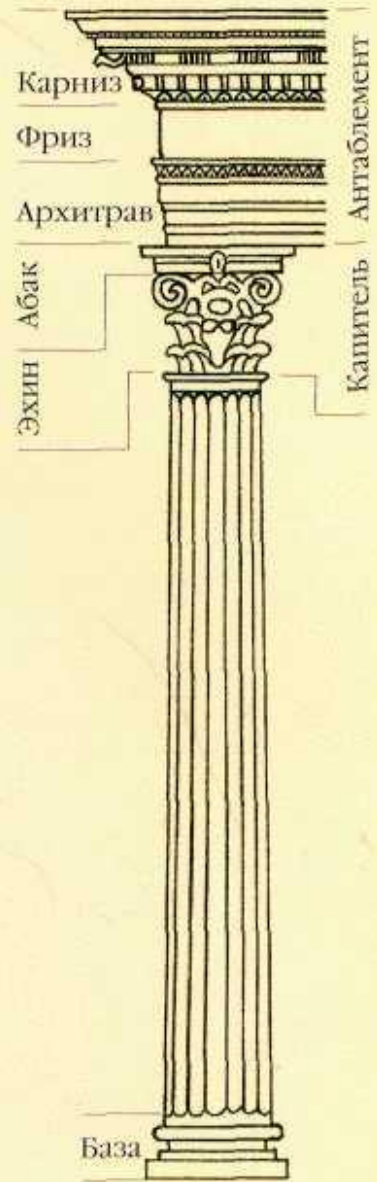

ИСКУССТВО ДРЕВНЕЙ ЭЛЛАДЫ

ПЕРИОДИЗАЦИЯ

СТИЛИ

- ▶ *геометрика* (IX-VIII вв. до н. э.)
- ▶ *архаика* (VII—VI вв. до н. э.)
- ▶ *классика ранняя* (490—450 гг. до н. э.)
- ▶ *классика высокая* (450—400 гг. до н. э.)
- ▶ *классика поздняя* (400—323 гг. до н. э.).
- ▶ *эпоха эллинизма* — время после смерти Александра Македонского (323 г. до н. э.) III—I вв. до н. э.

Амфоры с росписью в геометрическом стиле

Протогеометрический стиль

Архаика

- Создание ордерной системы
- Развитие круглой скульптуры и рельефа
- Развитие чернофигурной вазописи

1

2

3

Т.н. храм Посейдона в Пестуме V в. До н.э.