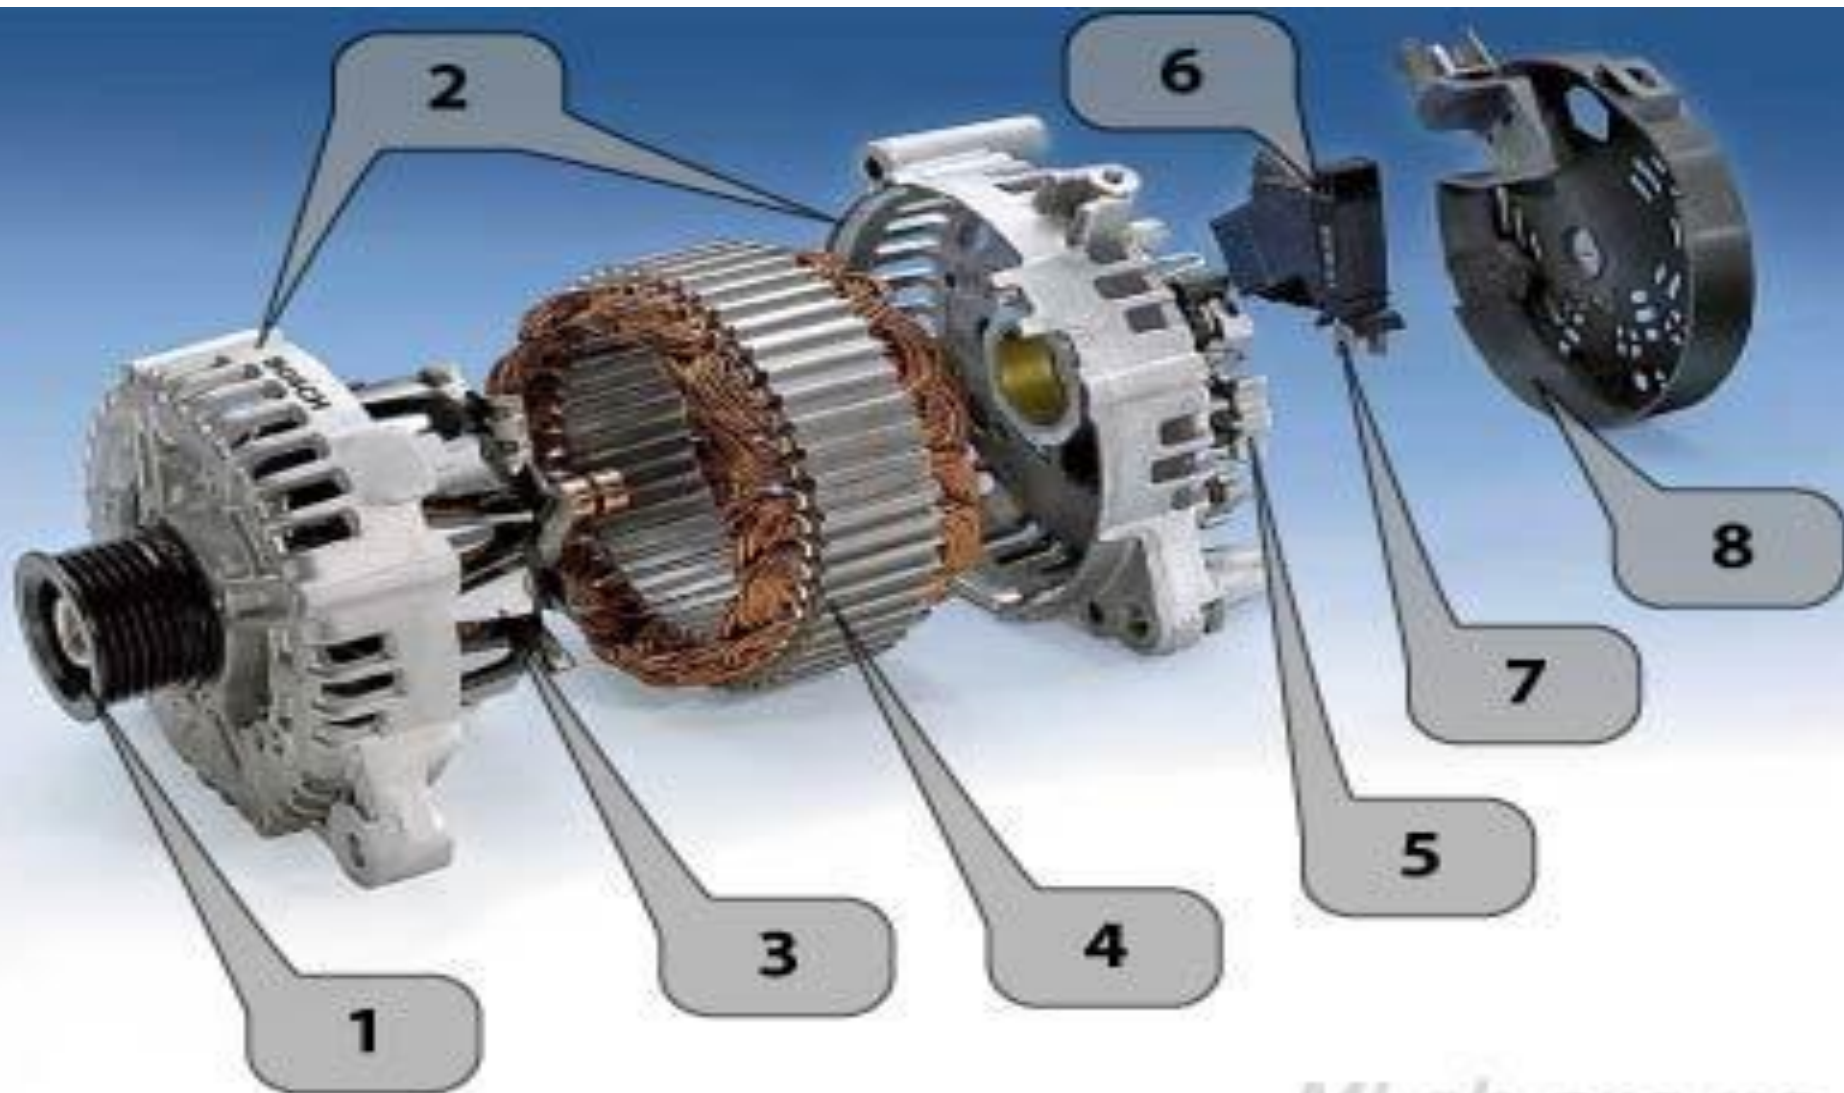

ДЕТАЛИ ГЕНЕРАТОРА ПЕРЕМЕННОГО ТОКА

Опишите назначение, устройство, принцип работы и основные неисправности

Опишите назначение, устройство, принцип работы и основные неисправности

Опишите назначение, устройство, принцип работы и основные неисправности

Опишите назначение, устройство, принцип работы и основные неисправности

ПРИНЦИП УСТРОЙСТВА ГЕНЕРАТОРОВ ЭЛЕКТРИЧЕСКОГО ТОКА

- 1. Корпус
- 2. Виток
- 3. Электромагнит
- 4. Скользящие контакты

МАГНИТНОЕ ПОЛЕ ВРАЩАЕТСЯ ОТНОСИТЕЛЬНО ВИТКА, В КОТОРОМ ИНДУЦИРУЕТСЯ ТОК

ВИТКОК, В КОТОРОМ ИНДУЦИРУЕТСЯ ТОК ВРАЩАЕТСЯ ОТНОСИТЕЛЬНО МАГНИТНОГО ПОЛЯ

ИНДУКЦИОННЫЙ ТОК ВОЗНИКАЕТ В ТЕХ СТОРОНАХ ВИТКА, КОТОРЫЕ ПЕРЕСЕКАЮТСЯ МАГНИТНЫМИ ЛИНИЯМИ

Опишите назначение, устройство, принцип работы и основные неисправности