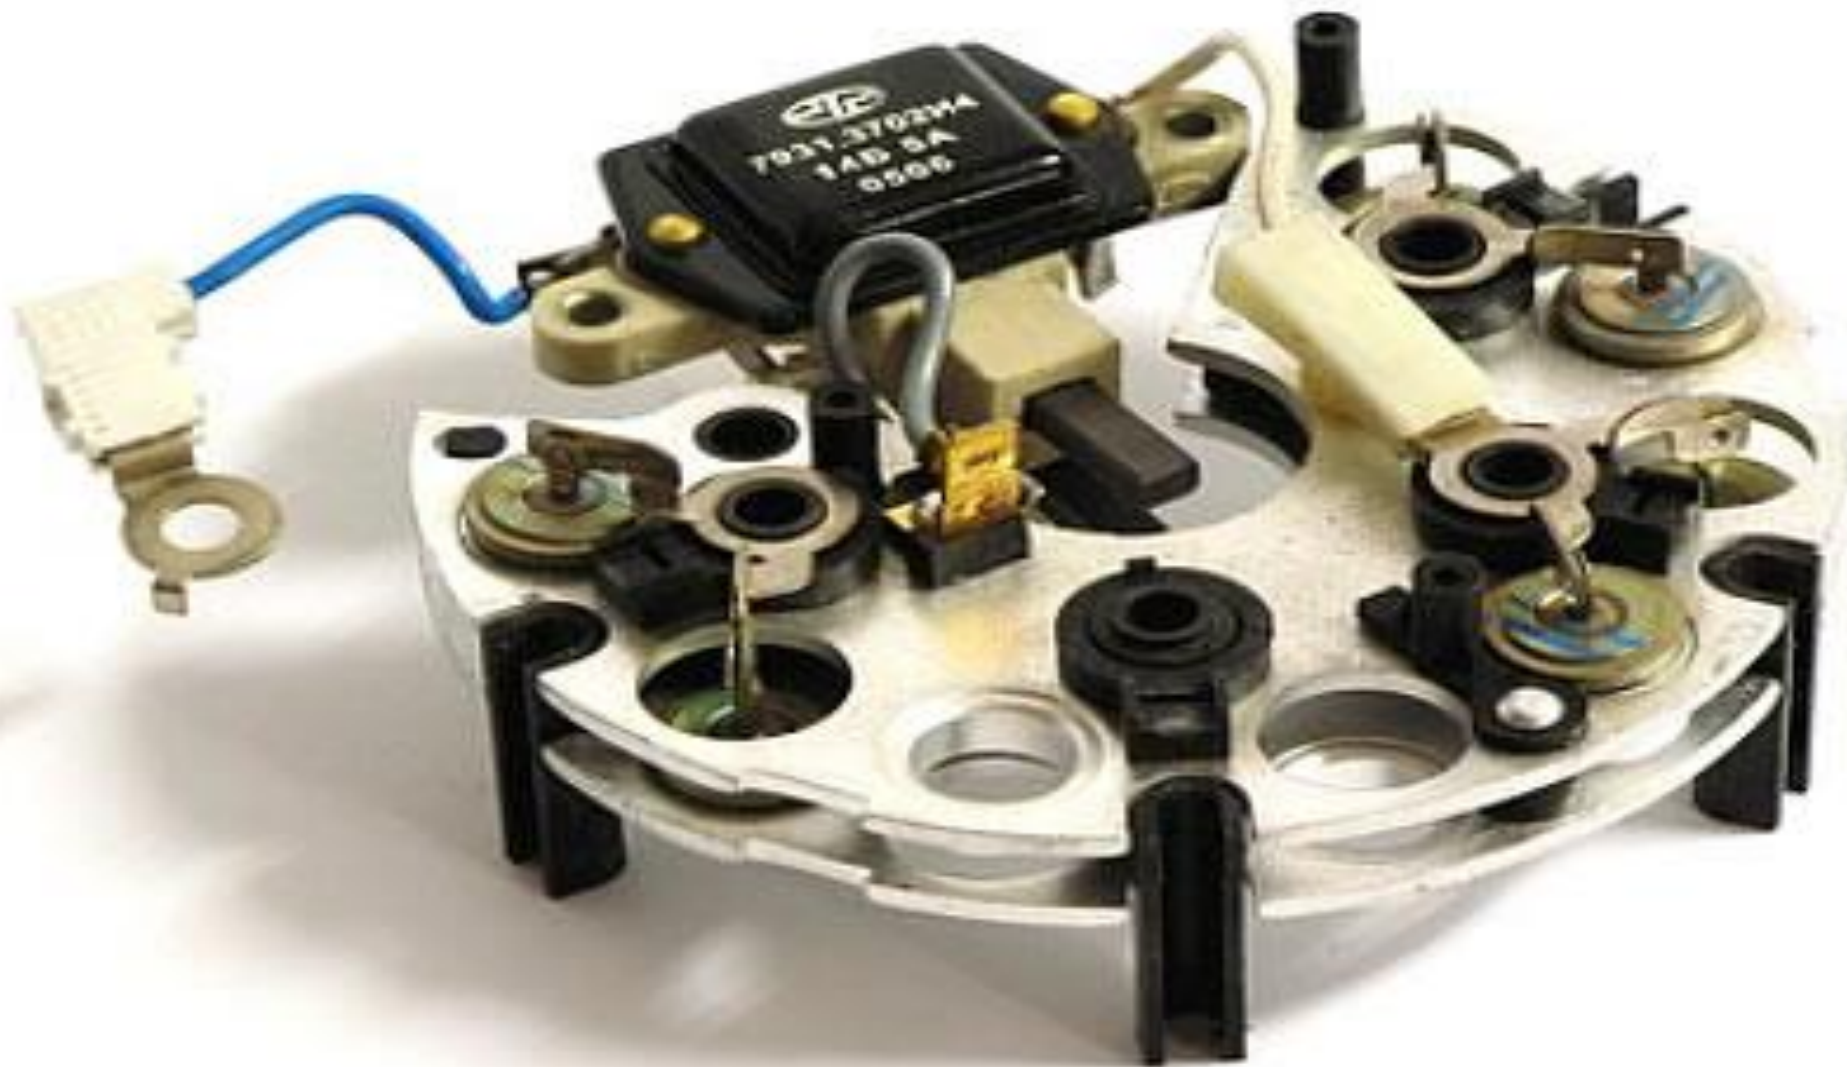

Опишите назначение, устройство, принцип работы и основные неисправности