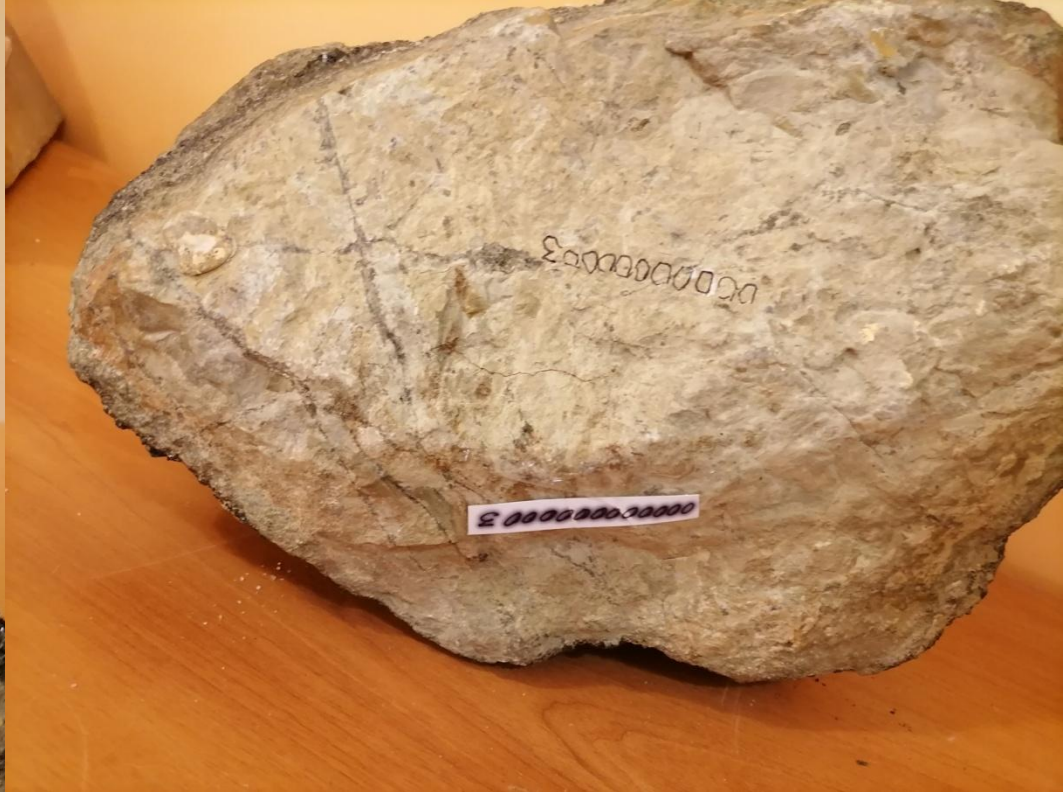

Экскурсия «Тайны 7 перстней Пушкина»

1825 г

?

Я починю чудное слово мое:
Вперед мое слово
Кто знает
Как это

Экскурсия
«Гранатовый браслет»

А.М.Куприн

Вера
Шейна

Эпиграф к повести

Гранатовый браслет

*L. van Bethoven 2
Son. (op. 2, №2).
Largo
Appassionato*

□ Печаль и восторг любви
соединила музыка Бетховена

Лунач соната

Экскурсия «Камни для здоровья»

ОЧИЩАЕТ ОТ ЧУЖЕРОДНЫХ ЭНЕРГИЙ

Исследование геологических памятников и пополнение ресурсов музея