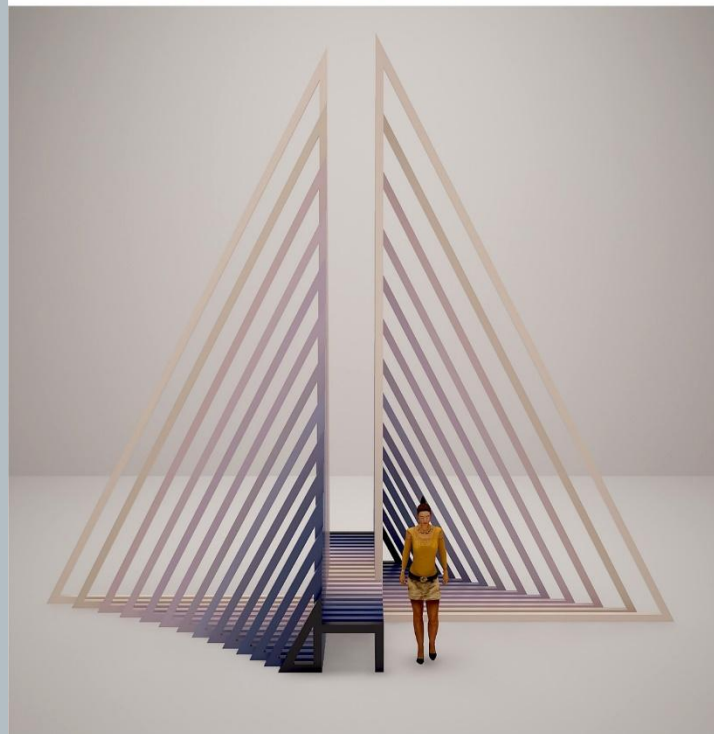

Проект уникальной елки, «Парус мечты».
Расположение, пр. Мира, 2Б, БКЗ, верхний ярус