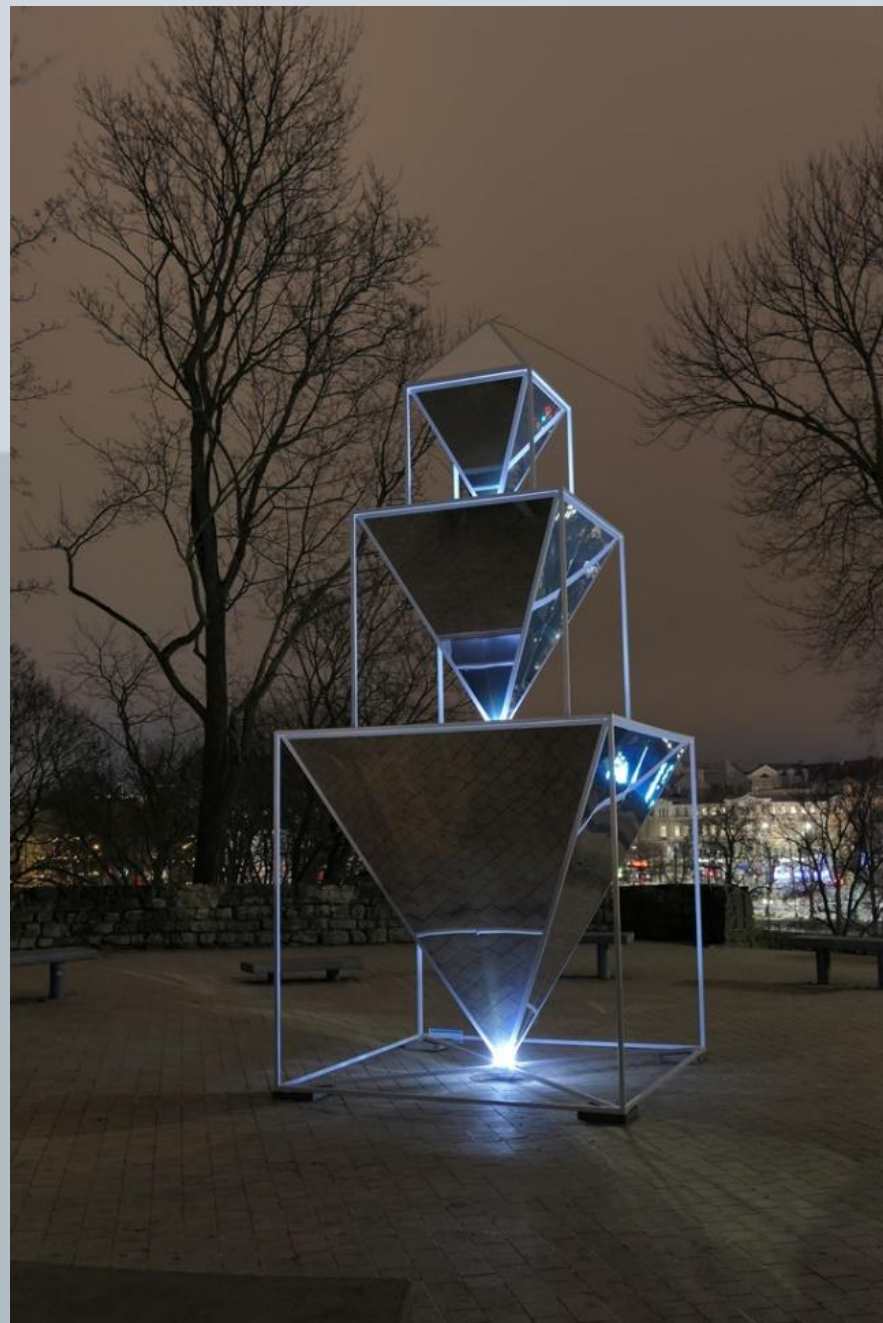

Основанием служит деревянная скамья. Деревянная основа может быть расписана в народных растительных мотивах.

Пять фонариков по периметру и в центре собраны из объемных трапеций, нанизанных на стержень-основу.

Трапеции двух видов:

- светопрозрачные (из матового поликарбоната) со светодиодами теплого желтого (свечи) или разных цветов (елочные шарики);
- отражающие. Отражающие трапеции будут собирать свет и в определенном ракурсе появится возможность сделать интересные фотографии.

Кузьмина Анастасия, СФУ ИАИД, 5 курс

ВАРИАНТЫ ИНТЕРПРЕТАЦИИ ОБЪЕКТОВ:

Проект уникальной елки, «Парус мечты».
Расположение, пр. Мира, 2Б, БКЗ, верхний ярус

Красноярск 2018 г.

ВАРИАНТЫ ИНТЕРПРЕТА ЦИИ ОБЪЕКТОВ: