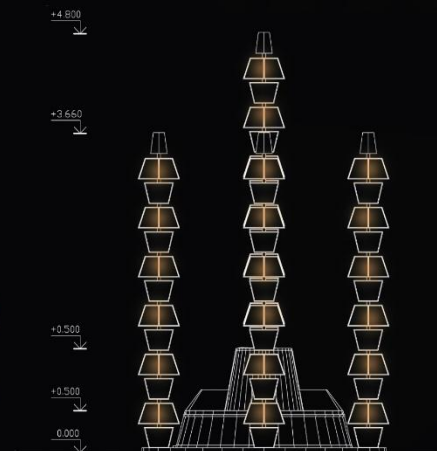

Скамья с подсветкой

Место отдыха. Разная высота фонарей напоминает вершину пушистой ели, а деревянное основание - ствол.

Основанием служит деревянная скамья. Деревянная основа может быть расписана в народных растительных мотивах.

Пять фонариков по периметру и в центре собраны из объемных трапеций, нанизанных на стержень-основу.

Трапеции двух видов:

- светопрозрачные (из матового поликарбоната) со светодиодами теплого желтого (свечи) или разных цветов (елочные шарики);
- отражающие. Отражающие трапеции будут собирать свет и в определенном ракурсе появится возможность сделать интересные фотографии.