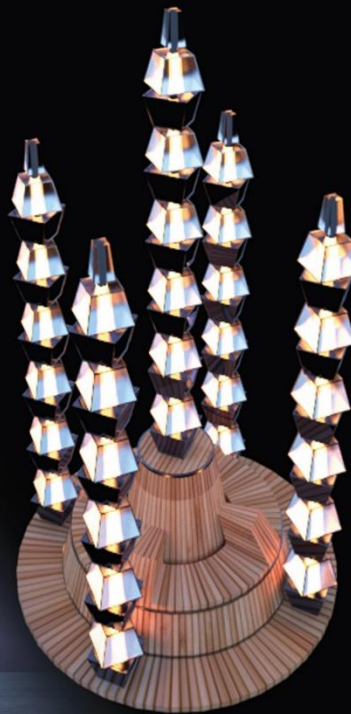

Скамья с подсветкой

Место отдыха. Разная высота фонарей напоминает вершину пушистой ели, а деревянное основание - ствол.

Основанием служит деревянная скамья. Деревянная основа может быть расписана в народных растительных мотивах.

Пять фонариков по периметру и в центре собраны из объемных трапеций, нанизанных на стержень-основу.

Трапеции двух видов:

- светопрозрачные (из матового поликарбоната) со светодиодами теплого желтого (свечи) или разных цветов (елочные шарики);
- отражающие. Отражающие трапеции будут собирать свет и в определенном ракурсе появится возможность сделать интересные фотографии.