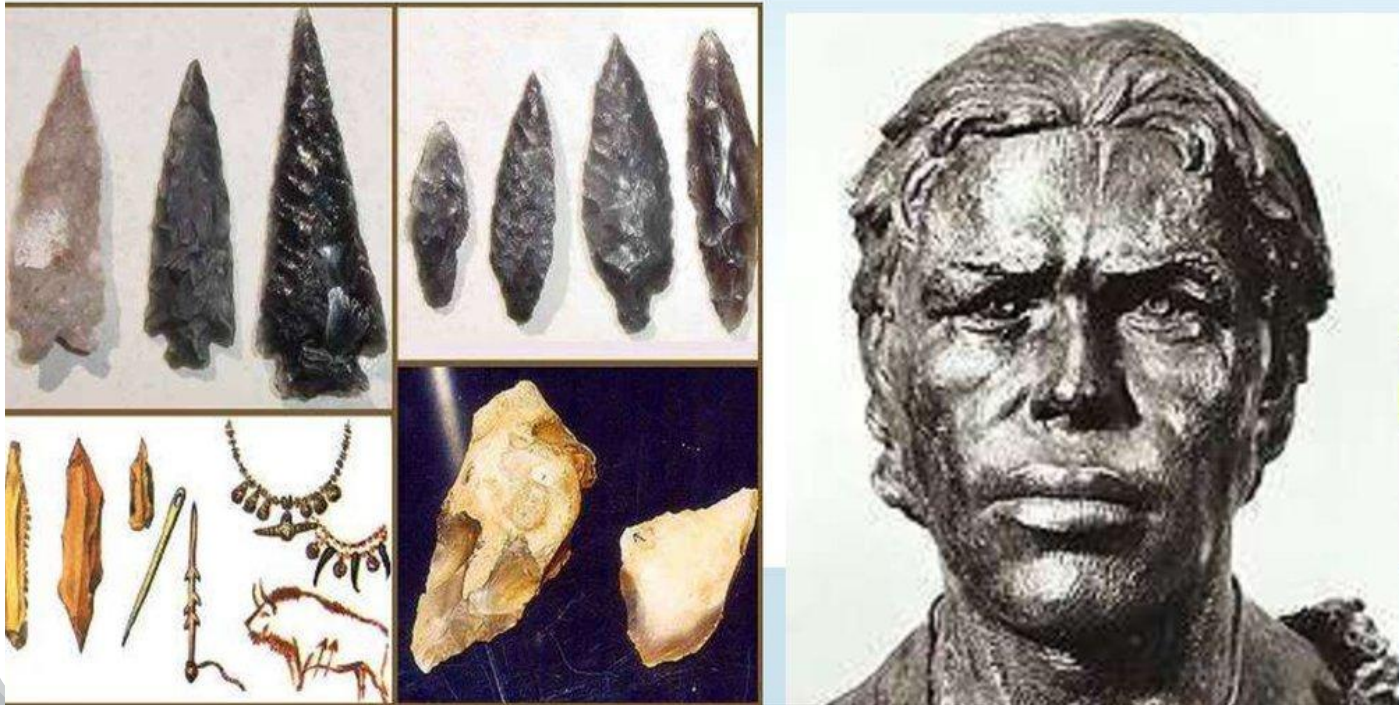

Кроманьонцы (*homo sapiens*)

- Жили общинами по 15—30 человек и впервые в истории создали поселения. Жилищем были пещеры, шатры из шкур, в Восточной Европе встречаются землянки.

Орудие
Кроманьонцев