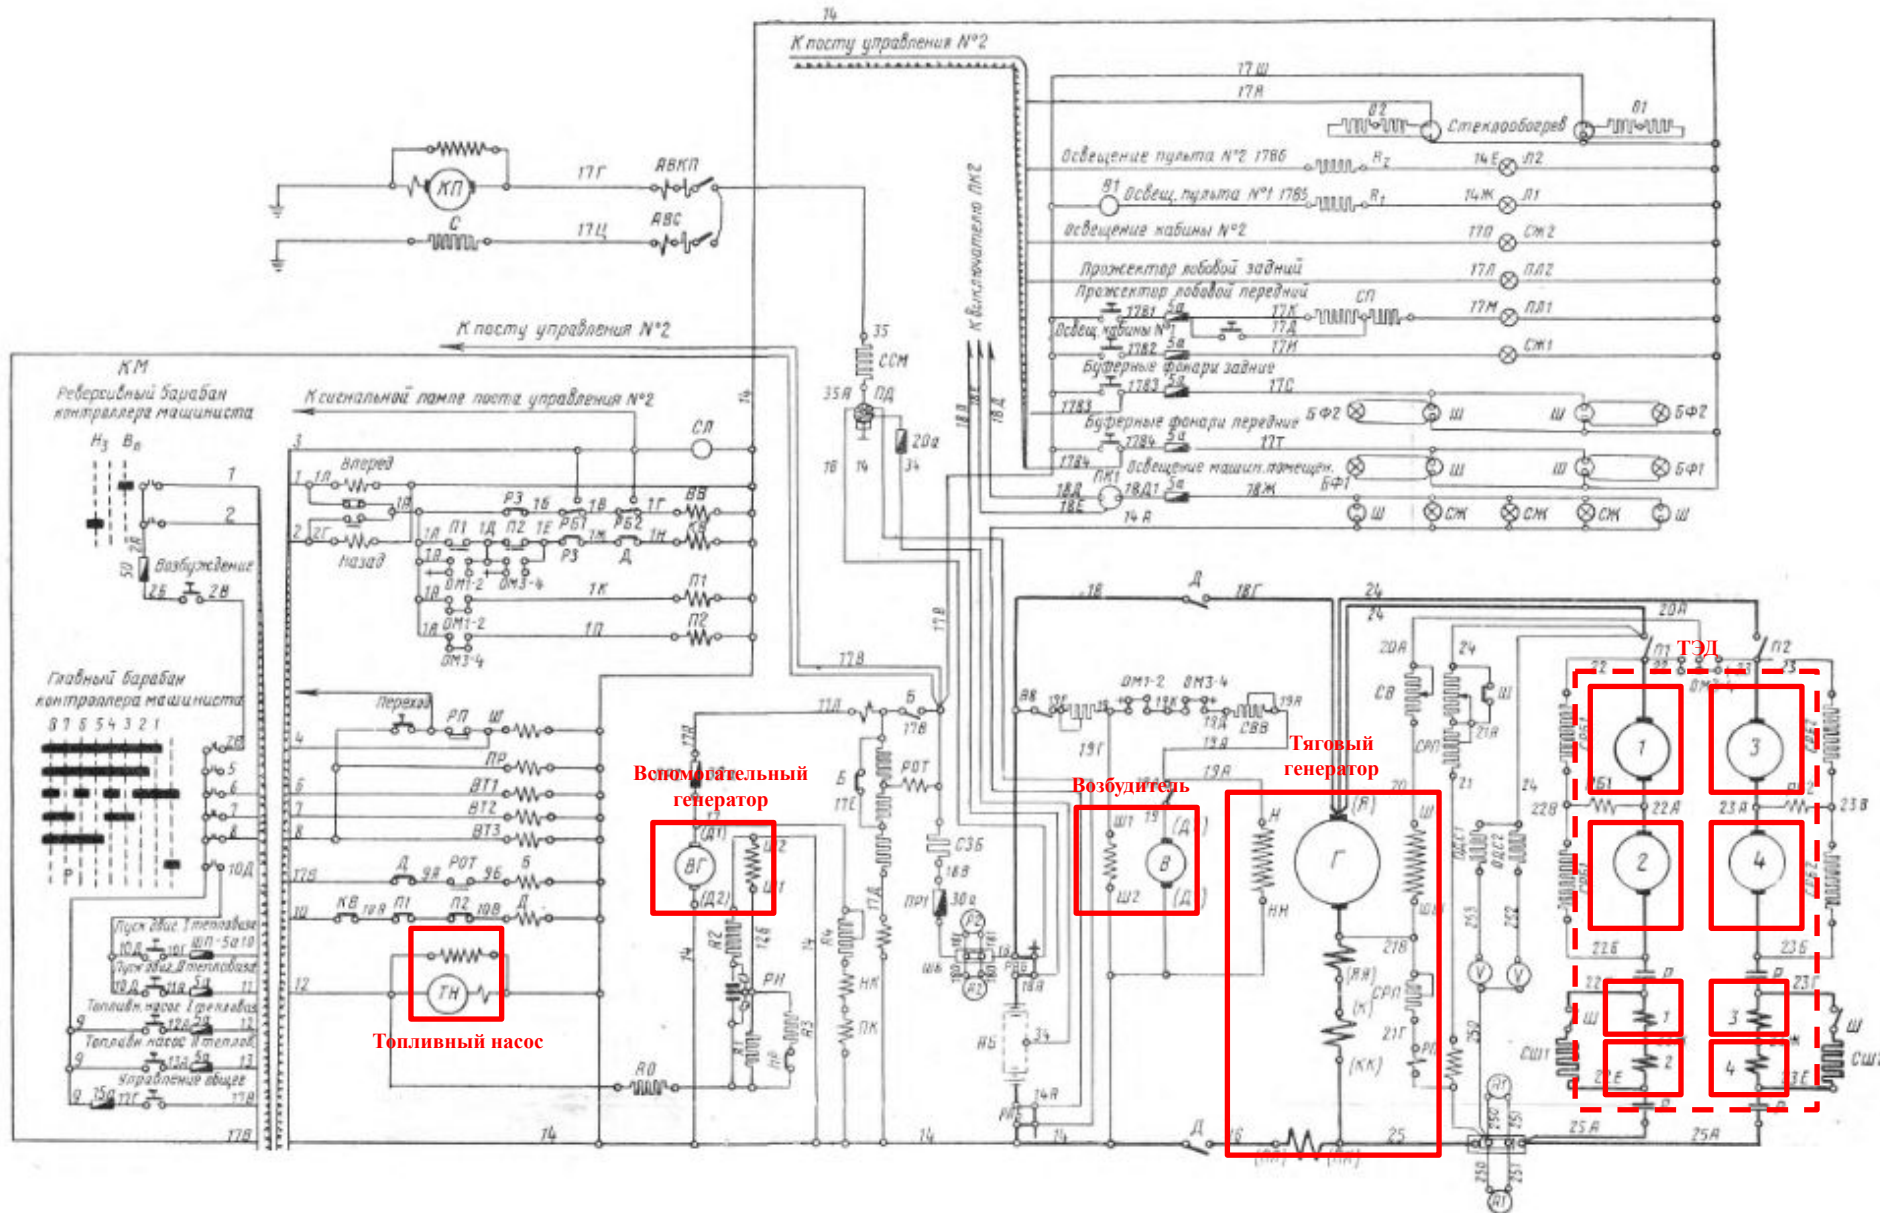

Электрическая схема тепловоза ТУ2 (электрические машины)