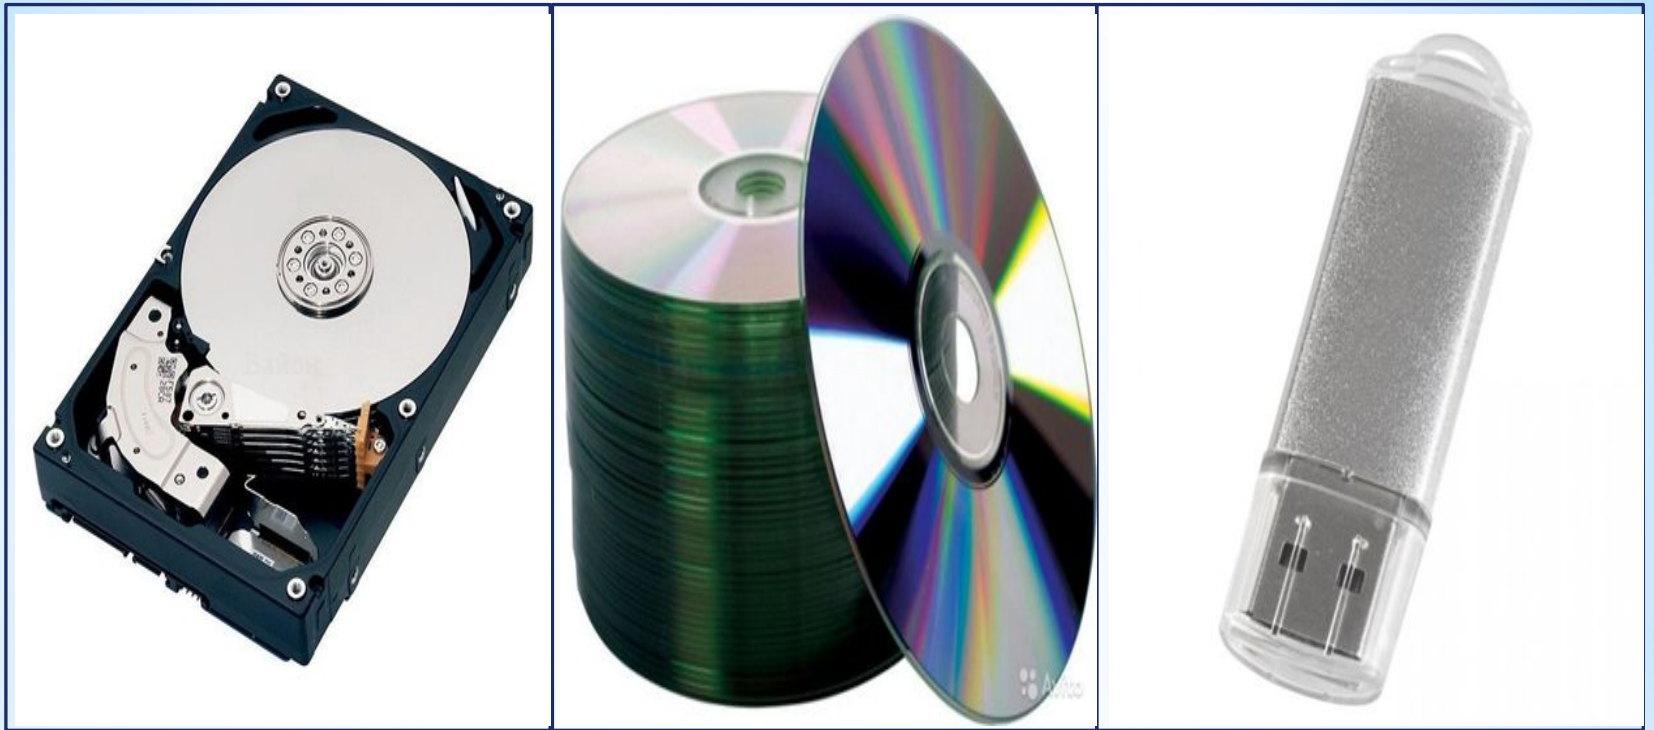

Долговременная память