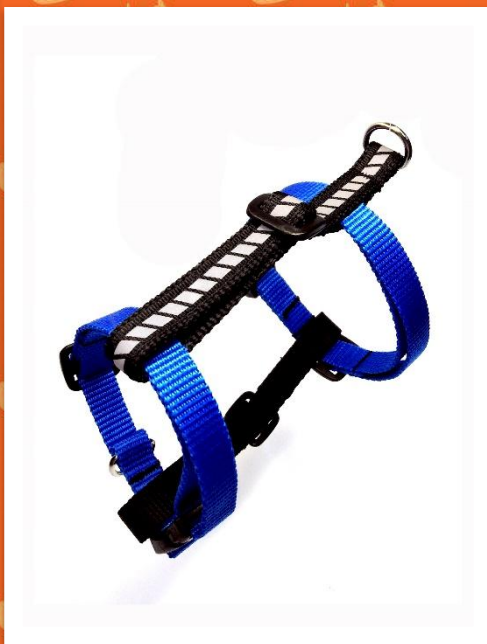

Цвет: в ассортименте

Цена: 186,00

Артикул: ШЛ1020

Шлейка для собак коллекция "Лапки" Шея 39-60см, грудь 42-72см.

Шлейка для собак коллекция "Лапки". Шлейка предназначена для средних пород собак. Шлейка выполнена из нейлоновой стропы с декоративным рисунком "Лапки". Шлейка регулируемая, обхват шеи 39-60см, грудь 42-72см. Материал стропы" нейлон. Ширина стропы 20мм. Материал фурнитуры: пластик, металл.

Цвет: в ассортименте

Цена: 235,00

Артикул: ШЛ1115

Шлейка для собак универсальная коллекция "Фокс"
Шея 27-42см, грудь 30-47см

Шлейка универсальная, разборная. Предназначена для мелких пород собак. Конструкция шлейки позволяет использовать изделие как шлейку и как съемный ошейник. Выполнена из нейлоновой стропы, со светоотражающим элементом обеспечивающим дополнительную безопасность вашего питомца. Шлейка регулируемая, обхват шеи 27-42см, грудь 30-47см. Материал стропы" нейлон. Ширина стропы 15мм. Материал фурнитуры: пластик, металл.