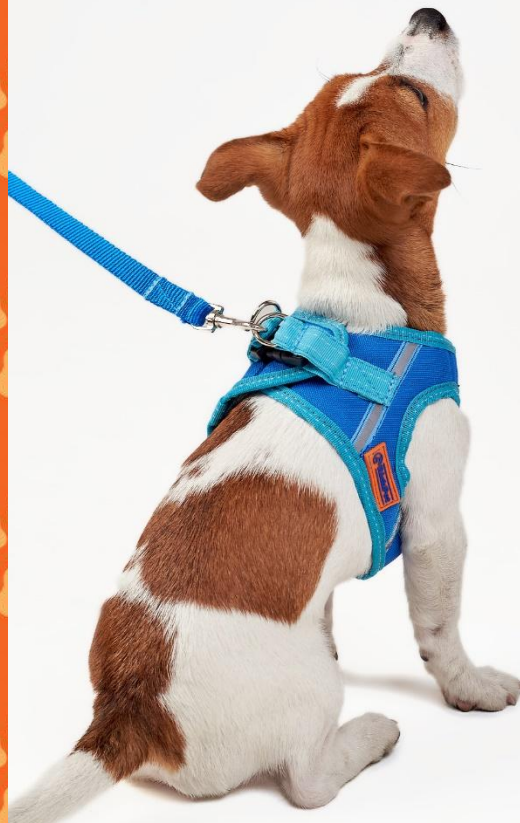

Артикул: ШЛ0401

Шлейка-жилетка "Юджин" ХХS

Шлейка предназначена для мелких пород собак и кошек. Шлейка обеспечивает равномерную нагрузку при рывке. Размер: ХХS (Обхват груди: 25-29см). Шлейка текстильная со светоотражающими элементами. Материал: ткань ПВХ водоотталкивающая. Материал фурнитуры: металл, пластик.