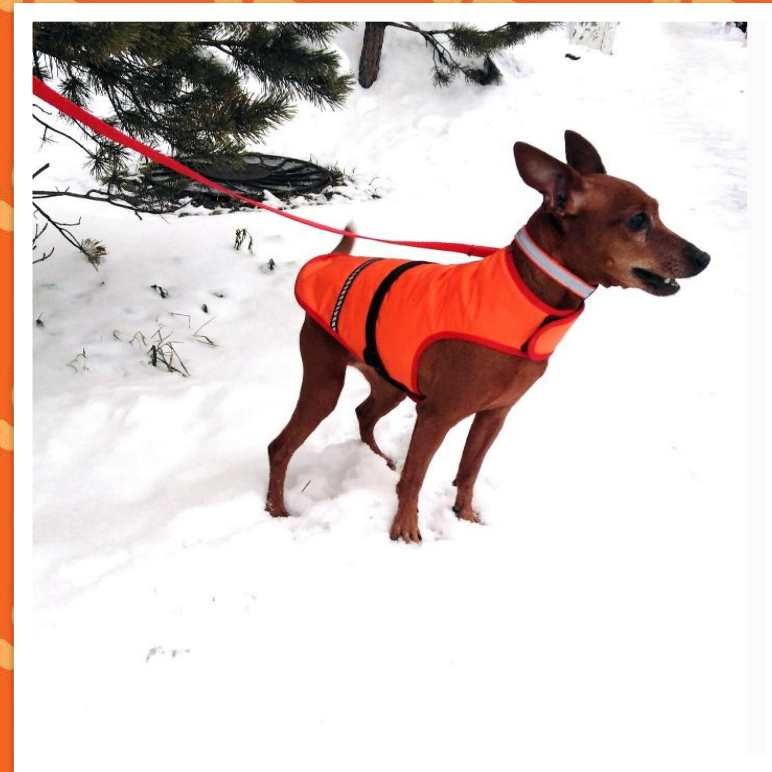

Артикул: ПО1101

**Попона для собаки утепленная.
Размер: XXS**

Предназначена для мелких пород собак. Обхват шеи 20-24см, обхват груди 29-33см, длина спины 29см. Попона изготовлена из водоотталкивающего материала, защищающего от ветра и осадков.

Синтепоновый наполнитель сохранит тепло вашему питомцу и обеспечит уют во время зимних прогулок. Попона имеет удлиненную спину, что позволяет полностью закрывать собаку, легко одевается не ограничивая движения. Двойная застежка позволяет плотно застегнуть изделие на животном. Светоотражающие элементы обеспечивают безопасность собаки в темное время суток.

Цвет: синий ,оранжевый

Цена:

Артикул: ПО1102

**Попона для собак утепленная.
Размер: XS**

Предназначена для мелких и средних пород собак. Обхват шеи 24-28см, обхват груди 33-37 см, длина спины 33см. Попона изготовлена из водоотталкивающего материала, защищающего от ветра и осадков. Синтепоновый наполнитель сохранит тепло вашему питомцу и обеспечит уют во время зимних прогулок. Попона имеет удлиненную спину, что позволяет полностью закрывать собаку, легко одевается не ограничивая движения. Двойная застежка позволяет плотно застегнуть изделие на животном. Светоотражающие элементы обеспечивают безопасность собаки в темное время суток.

Цвет: синий ,оранжевый

Цена: