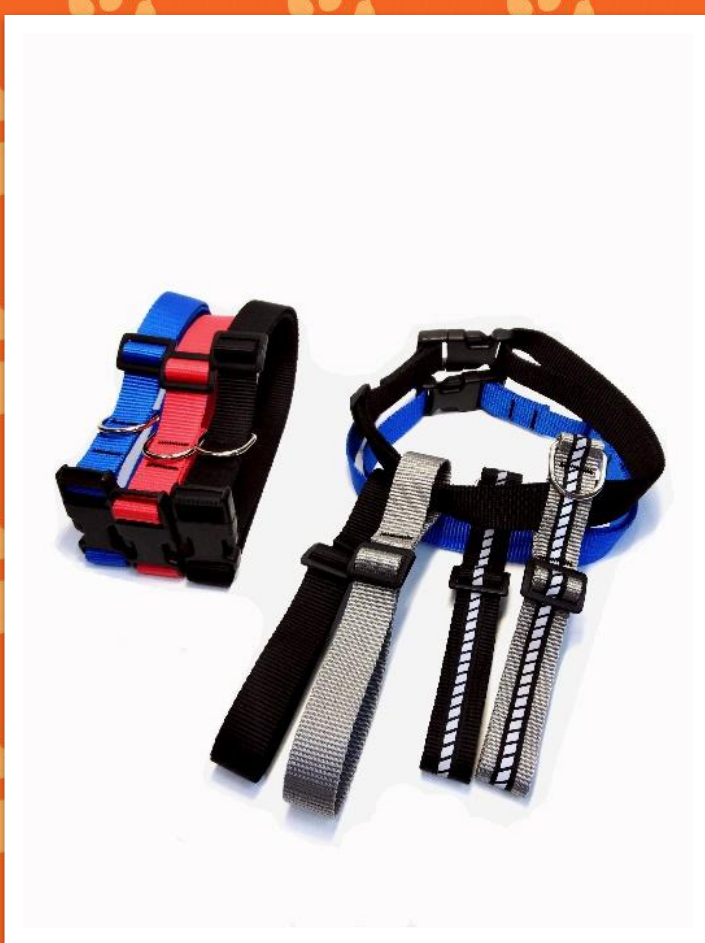

Цвет: в ассортименте

Цена: 235,00

Артикул: ШЛ1115

Шлейка для собак универсальная коллекция "Фокс"
Шея 27-42см, грудь 30-47см

Шлейка универсальная, разборная. Предназначена для мелких пород собак. Конструкция шлейки позволяет использовать изделие как шлейку и как съемный ошейник. Выполнена из нейлоновой стропы, со светоотражающим элементом обеспечивающим дополнительную безопасность вашего питомца. Шлейка регулируемая, обхват шеи 27-42см, грудь 30-47см. Материал стропы" нейлон. Ширина стропы 15мм. Материал фурнитуры: пластик, металл.

Цвет: в ассортименте

Цена: 156,00

Артикул: ШЛ1120

Шлейка для собак универсальная коллекция "Фокс"
Шея 39-60см, грудь 42-72см

Шлейка универсальная, разборная. Предназначена для средних пород собак. Конструкция шлейки позволяет использовать изделие как шлейку и как съемный ошейник. Выполнена из нейлоновой стропы, со светоотражающим элементом обеспечивающим дополнительную безопасность вашего питомца. Шлейка регулируемая, обхват шеи 39-60см, грудь 42-72см. Материал стропы" нейлон. Ширина стропы 20мм. Материал фурнитуры: пластик, металл.

Цвет: в ассортименте

Цена: 207,00

Артикул: ШЛ1125

Шлейка для собак универсальная коллекция "Фокс" Шея 40-68см, грудь 47-82см

Шлейка универсальная, разборная. Предназначена для средних и крупных пород собак. Конструкция шлейки позволяет использовать изделие как шлейку и как съемный ошейник. Выполнена из нейлоновой стропы, со светоотражающим элементом обеспечивающим дополнительную безопасность вашего питомца. Шлейка регулируемая, обхват шеи 40-68см, грудь 47-82см. Материал стропы" нейлон. Ширина стропы 25мм. Материал фурнитуры: пластик, металл.