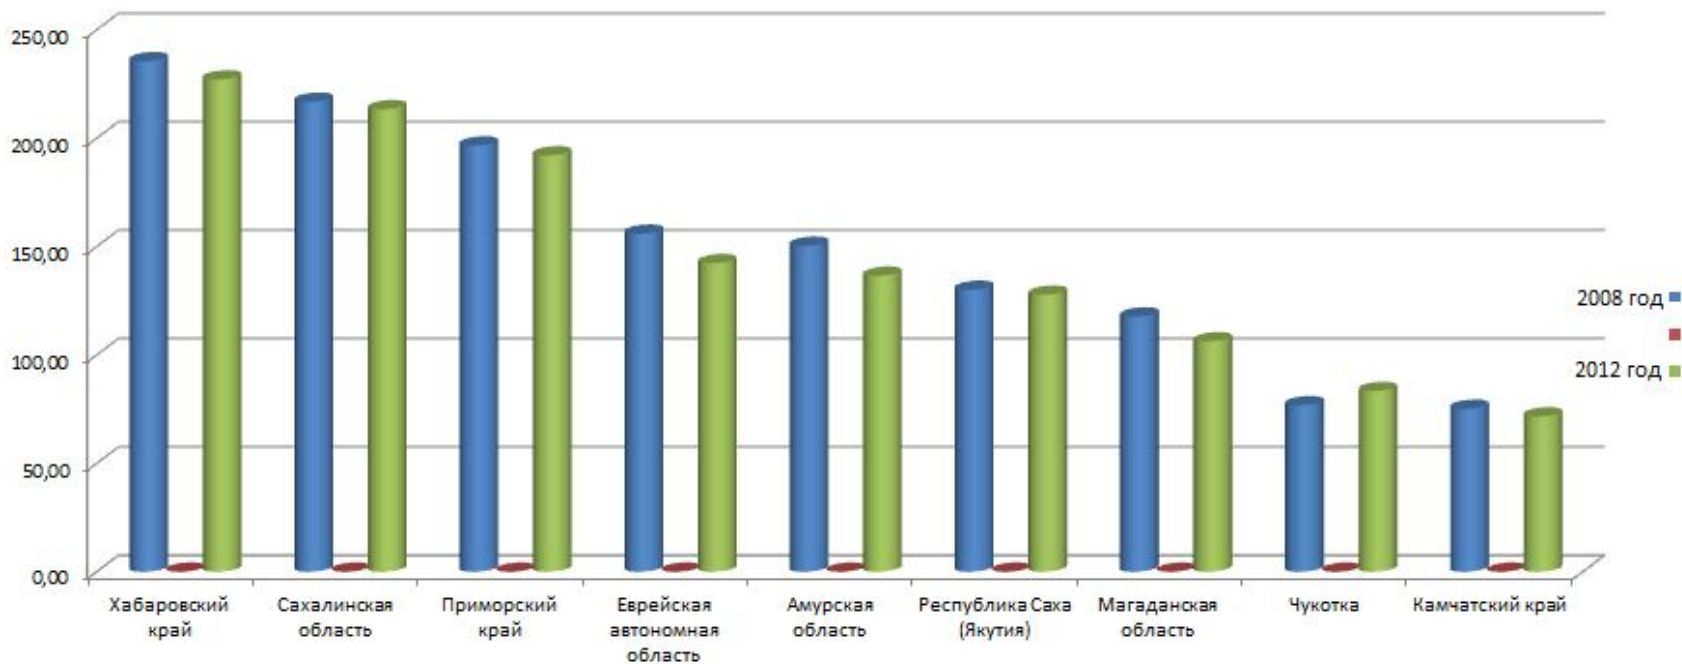

ЗАДАЧА №1

2008	ОБЩИЙ	НА 10.000 ЧЕЛОВЕК	2012	ОБЩИЙ
Хабаровский край	235,49		Хабаровский край	227,08
Сахалинская область	216,80		Сахалинская область	213,33
Приморский край	196,59		Приморский край	192,08
Еврейская автономная область	155,92		Еврейская автономная область	142,34
Амурская область	150,33		Амурская область	136,53
Республика Саха (Якутия)	130,05		Республика Саха (Якутия)	127,78
Магаданская область	117,74		Магаданская область	106,26
Чукотка	76,79		Чукотка	83,33
Камчатский край	75,18		Камчатский край	71,63