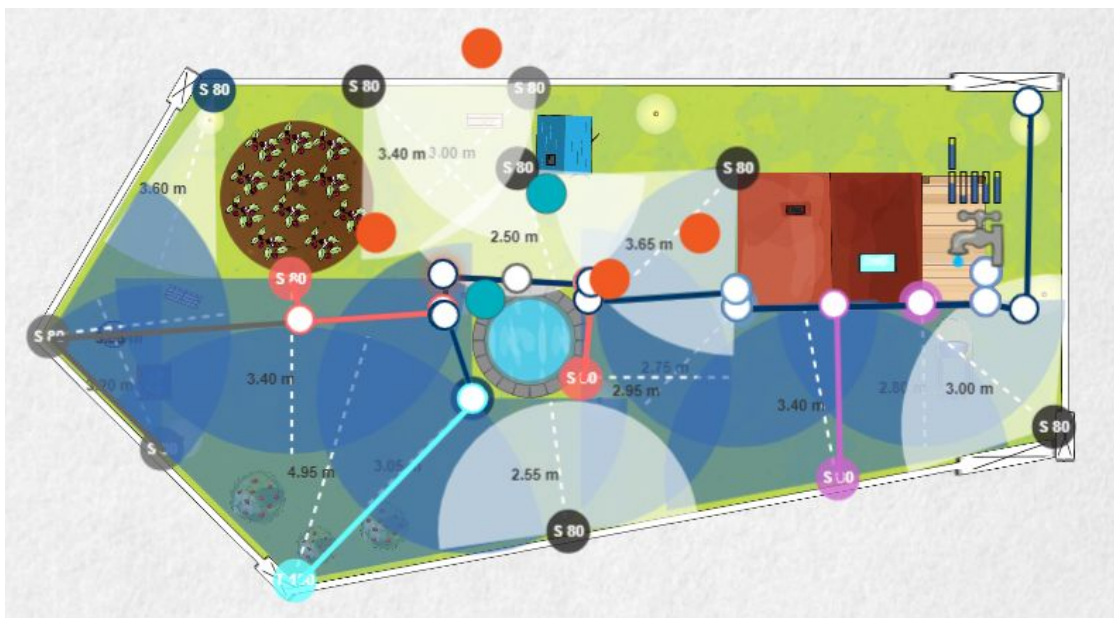

Новгородский Агротехнический Техникум

Система авто-полива сада

Выполнили: Алырщикова Д.

Проверил: Верещагин А.С

Великий Новгород

1910 группа

2022г.

План сада

План трубопровода

Линия 1

Дождеватель выдвижной S 80

Артикул № 1569-27

Плош
Ради

Соединитель L-образный, наружная резьба 25 мм x 1/2"

Артикул № 2780-20

купить

Площадь полива Max
Радиус полива Min

купить

Сравнить

Соединитель L-образный, наружная резьба 25 мм x 1/2"

Артикул № 2780-20

купить

Сравнить

Линия 3

Артикул № 2760-37

Соединитель 25 мм x 3/4"-внутренняя резьба

Артикул № 2761-20

купить

Сравнить

Трубы (шланги)

Система подземного полива

Шланг подающий 25 мм x 50 м