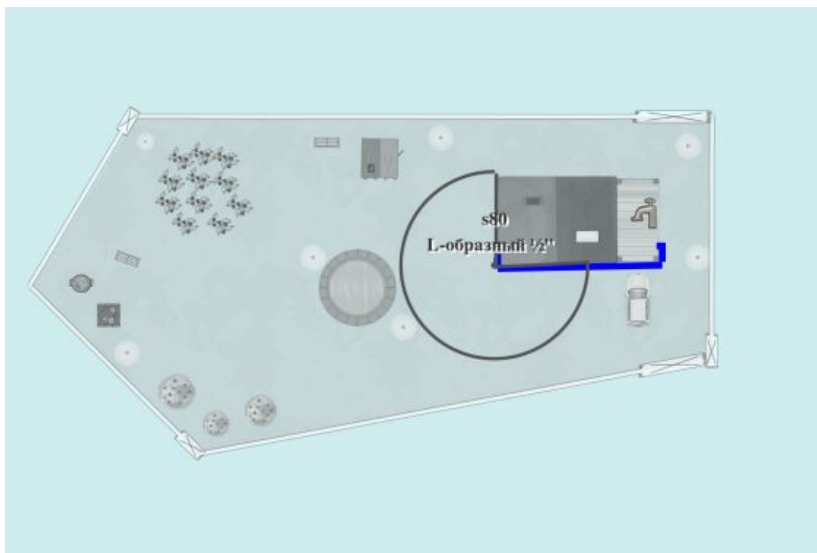

Соединитель L-образный, наружная резьба 25 мм x 1/2"

Артикул № 2780-20

купить

Сравнить

Турбодождеватель выдвижной Т 100

Артикул № 8201-29

Площадь полива Max
Радиус полива Min

купить

Сравнить

Дополнительные соединители труб

Управление поливом

Коннектор 1"-1" для клапанных коробок

Артикул № 2758-20

купить

Сравнить

Дренажный клапан

Артикул № 2760-37

Соединитель 25 мм x 3/4"-внутренняя резьба

Артикул № 2761-20

купить

Сравнить

Трубы (шланги)

Система подземного полива

Шланг подающий 25 мм x 50 м