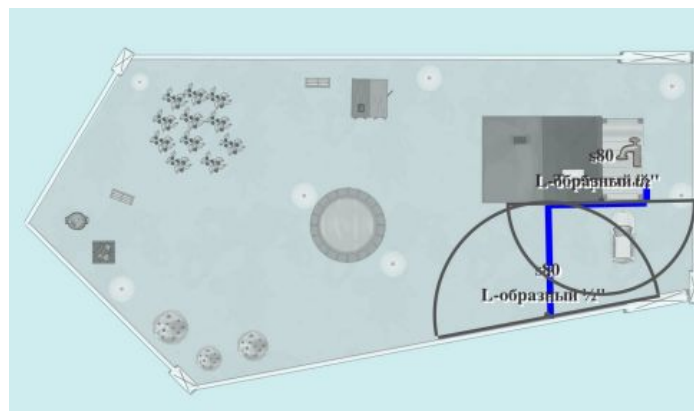

Дождеватель выдвижной S 80

Артикул № 1569-27

Плош
Радиус

Соединитель L-образный, наружная резьба 25 мм x 1/2"

Артикул № 2780-20

купить

Сравнить

Линия 6