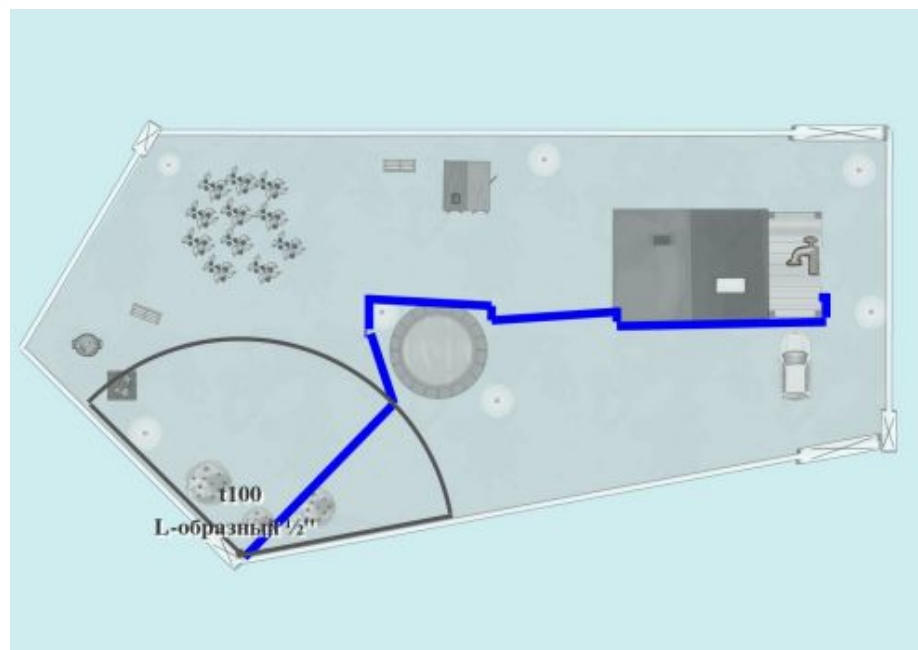

Площадь полива Max
Радиус полива Min

купить

Сравнить

Соединитель L-образный, наружная резьба 25 мм x 1/2"

Артикул № 2780-20

купить

Сравнить

Линия 3

Дождеватель выдвижной S 80

Артикул № 1569-27

Плош
Ради

Соединитель L-образный, наружная резьба 25 мм x 1/2"

Артикул № 2780-20

купить

Сравнить

Соединитель T-образный, наружная резьба 25 мм x 1/2"

Артикул № 2788-20

купить

Сравнить

Линия 4

Дождеватель выдвижной S 80

Артикул № 1569-27

Площ
Ради

Соединитель L-образный, наружная резьба 25 мм x 1/2"