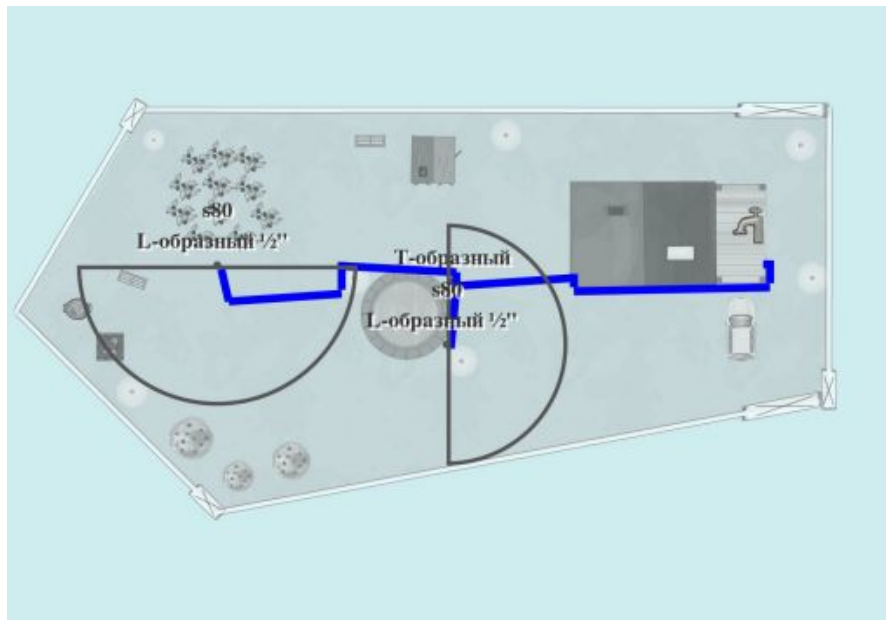

Площадь полива Max
Радиус полива Min

купить

Сравнить

Соединитель L-образный, наружная резьба 25 мм x 1/2"

Артикул № 2780-20

купить

Сравнить

Линия 3

Дождеватель выдвижной S 80

Артикул № 1569-27

Плош
Ради

Соединитель L-образный, наружная резьба 25 мм x 1/2"

Артикул № 2780-20

купить

Сравнить

Соединитель T-образный, наружная резьба 25 мм x 1/2"

Артикул № 2788-20

купить

Сравнить

Линия 4

Дождеватель выдвижной S 80

Артикул № 1569-27

Площ
Ради

Соединитель L-образный, наружная резьба 25 мм x 1/2"