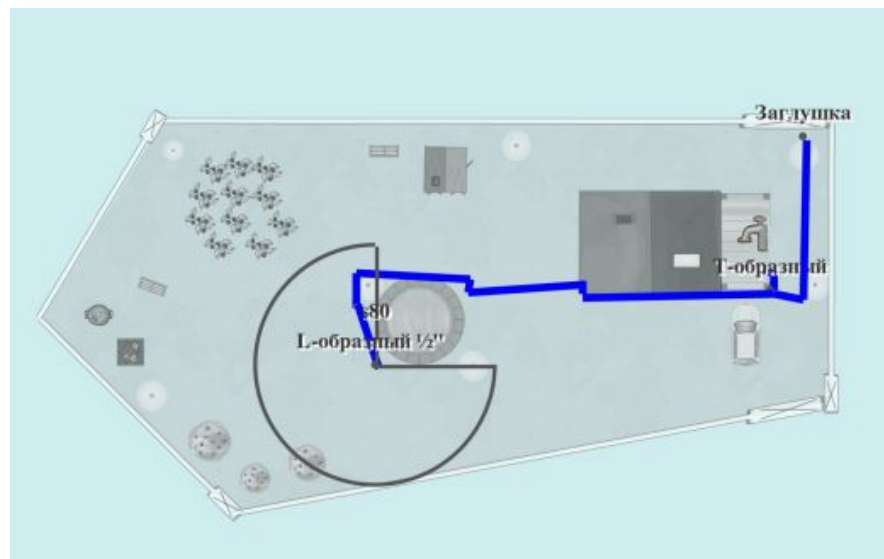

Артикул № 2780-20

купить

Сравнить

Соединитель T-образный, наружная резьба 25 мм x 1/2"

Артикул № 2786-20

купить

Сравнить

Линия 5

Дождеватель выдвижной S 80

Артикул № 1569-27

Плош
Радиус

Соединитель L-образный, наружная резьба 25 мм x 1/2"

Артикул № 2780-20

купить

Сравнить

Линия 6