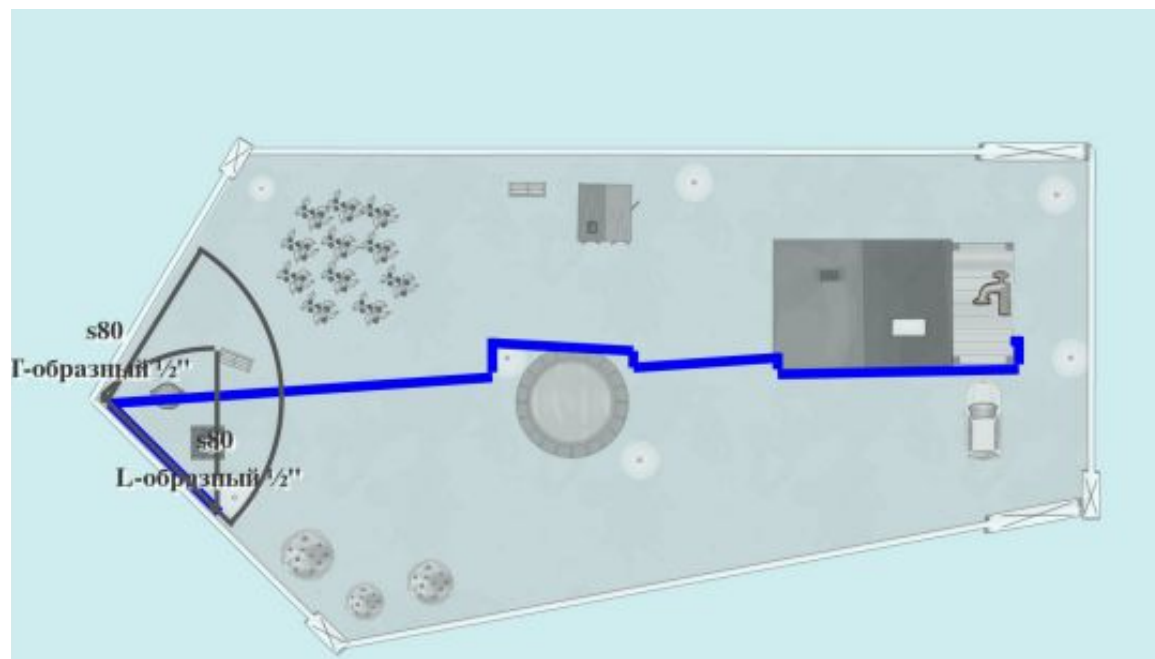

План трубопровода

Линия 1

Дождеватель выдвижной S 80

Артикул № 1569-27

Плош
Ради

Соединитель L-образный, наружная резьба 25 мм x 1/2"

Артикул № 2780-20

купить

Сравнить

Соединитель T-образный, наружная резьба 25 мм x 1/2"

Артикул № 2786-20

купить

Сравнить

Линия 2

Турбодождеватель выдвижной Т 100

Артикул № 8201-29

Площадь полива Max
Радиус полива Min

купить

Сравнить

Соединитель L-образный, наружная резьба 25 мм x 1/2"

Артикул № 2780-20

купить

Сравнить

Линия 3

Артикул № 2788-20

купить

Сравнить

Линия 4

Дождеватель выдвижной S 80

Артикул № 1569-27

Площ
Ради

Соединитель L-образный, наружная резьба 25 мм x 1/2"