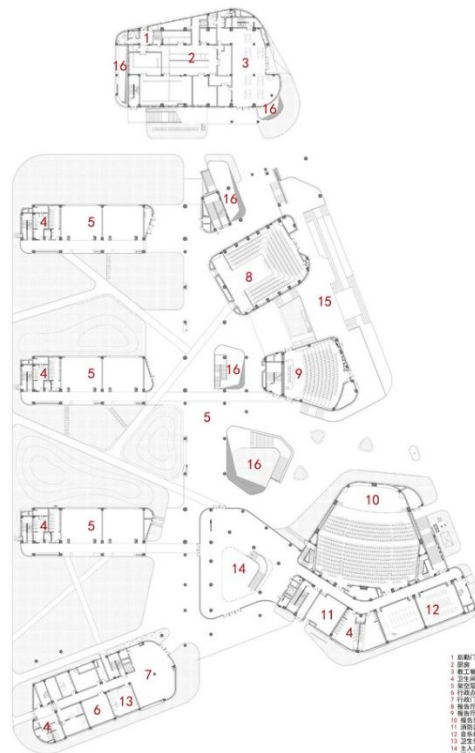

The Affiliated School
of the College of Education,
Zhejiang University / UAD
Ханчжоу, Китай