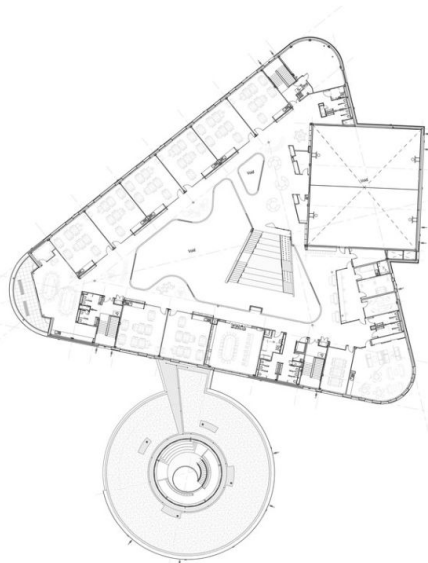

Maidenhill Primary School & Nursery / BDP
Великобритания