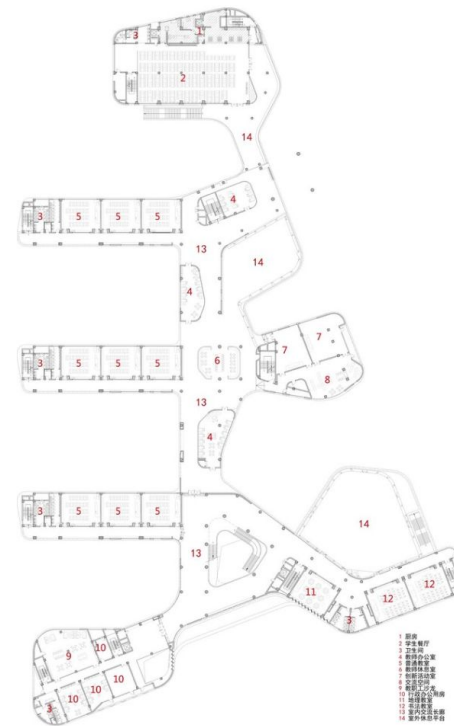

The Affiliated School
of the College of Education,
Zhejiang University / UAD
Ханчжоу, Китай