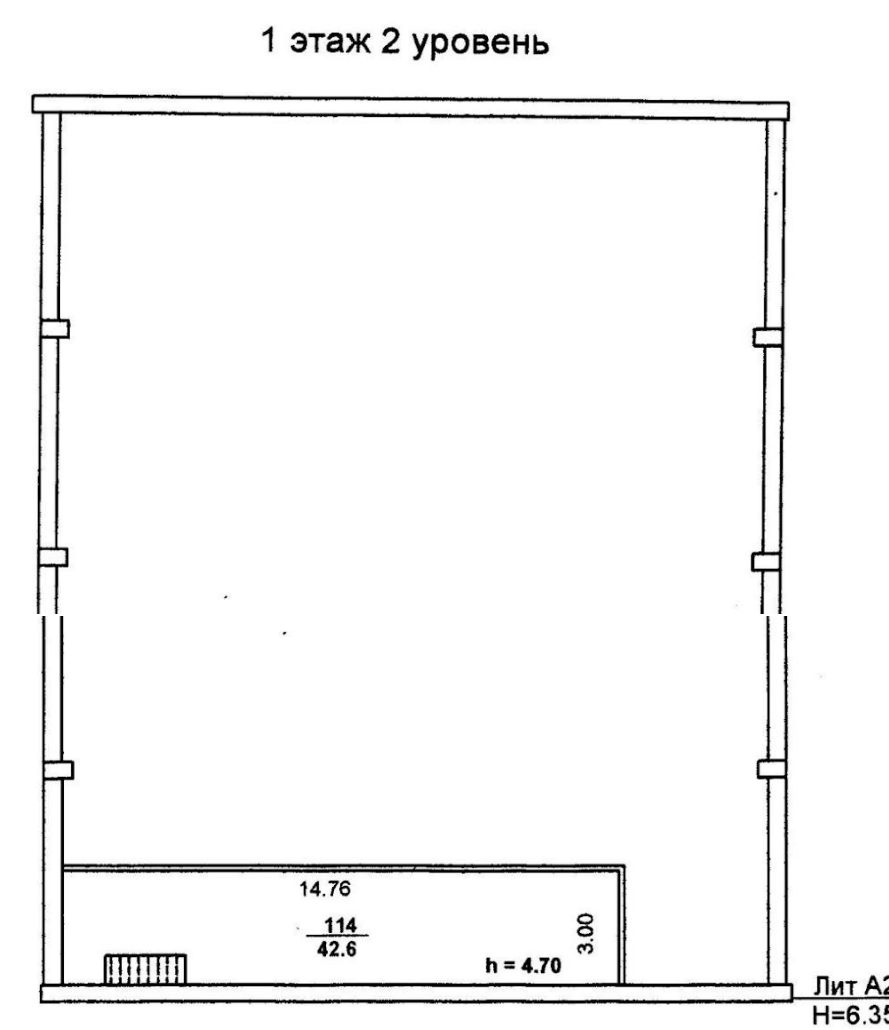

# Инвентарный план 2 этажа

РФ	Отделение по г. Волгодаку и Волгодакому району Ростовского филиала ФГУП «Ростинформатизация - Федеральное БТИ»	Инвентарный № 1845
Инвентарный план Лит А 2 этаж по ул. Ленина № 73/94 г. Волгодак		Масштаб 1:200
Дата 27.07.2009	Исполнитель Техник Сильченко С.В.	Подпись <i>Сильченко С.В.</i>
11.08.09	Руководитель группы Инженер Молчанова Г.А.	Подпись <i>Молчанова Г.А.</i>
11.08.09	Мачальник Мачальник Ивачева С.В.	Подпись <i>Ивачева С.В.</i>