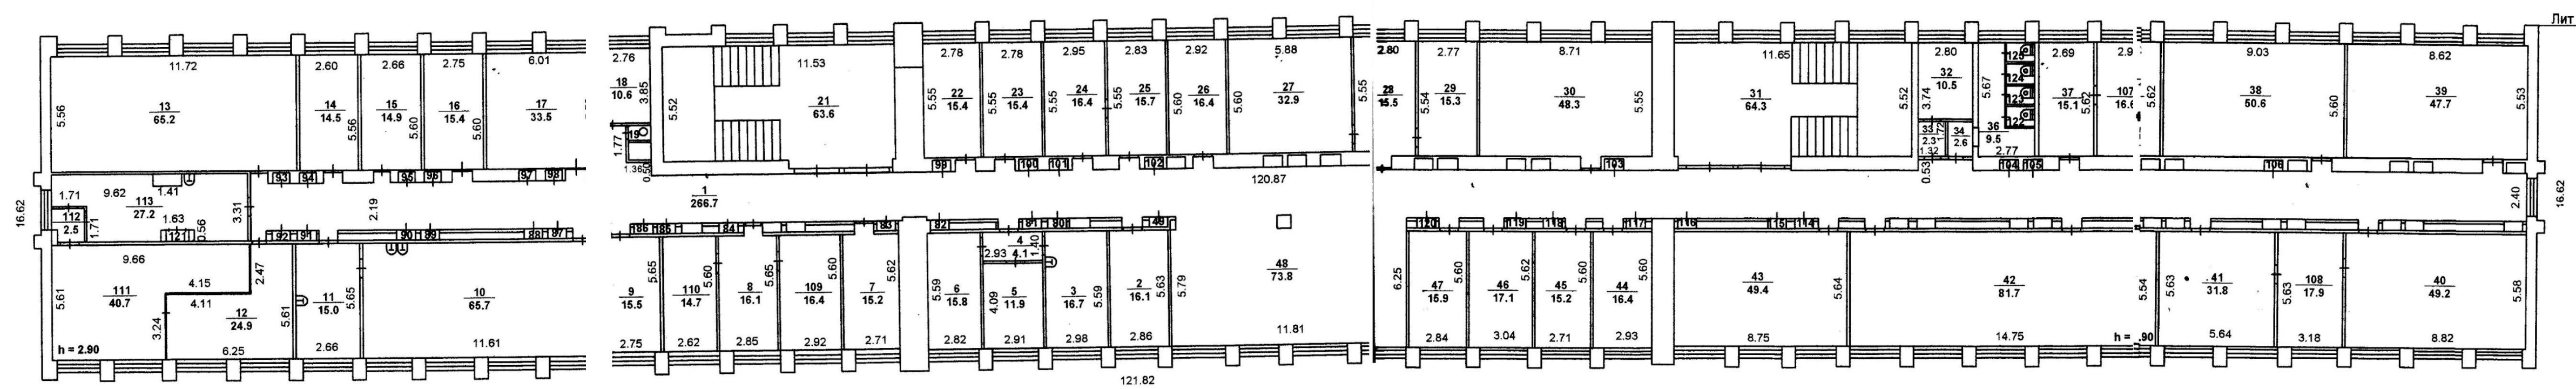

# Инвентарный план 2 этажа

РФ	Отделение по г. Волгодаку и Волгодакому району Ростовского филиала ФГУП «Ростинформатизация - Федеральное БТИ»	Инвентарный № 1845
Инвентарный план Лит А 2 этаж по ул. Ленина № 73/94 г. Волгодак		Масштаб 1:200
Дата 27.07.2009	Исполнитель Техник Сильченко С.В.	Подпись <i>Сильченко С.В.</i>
11.08.09	Руководитель группы Инженер Молчанова Г.А.	Подпись <i>Молчанова Г.А.</i>
11.08.09	Мачальник Мачальник Ивачева С.В.	Подпись <i>Ивачева С.В.</i>