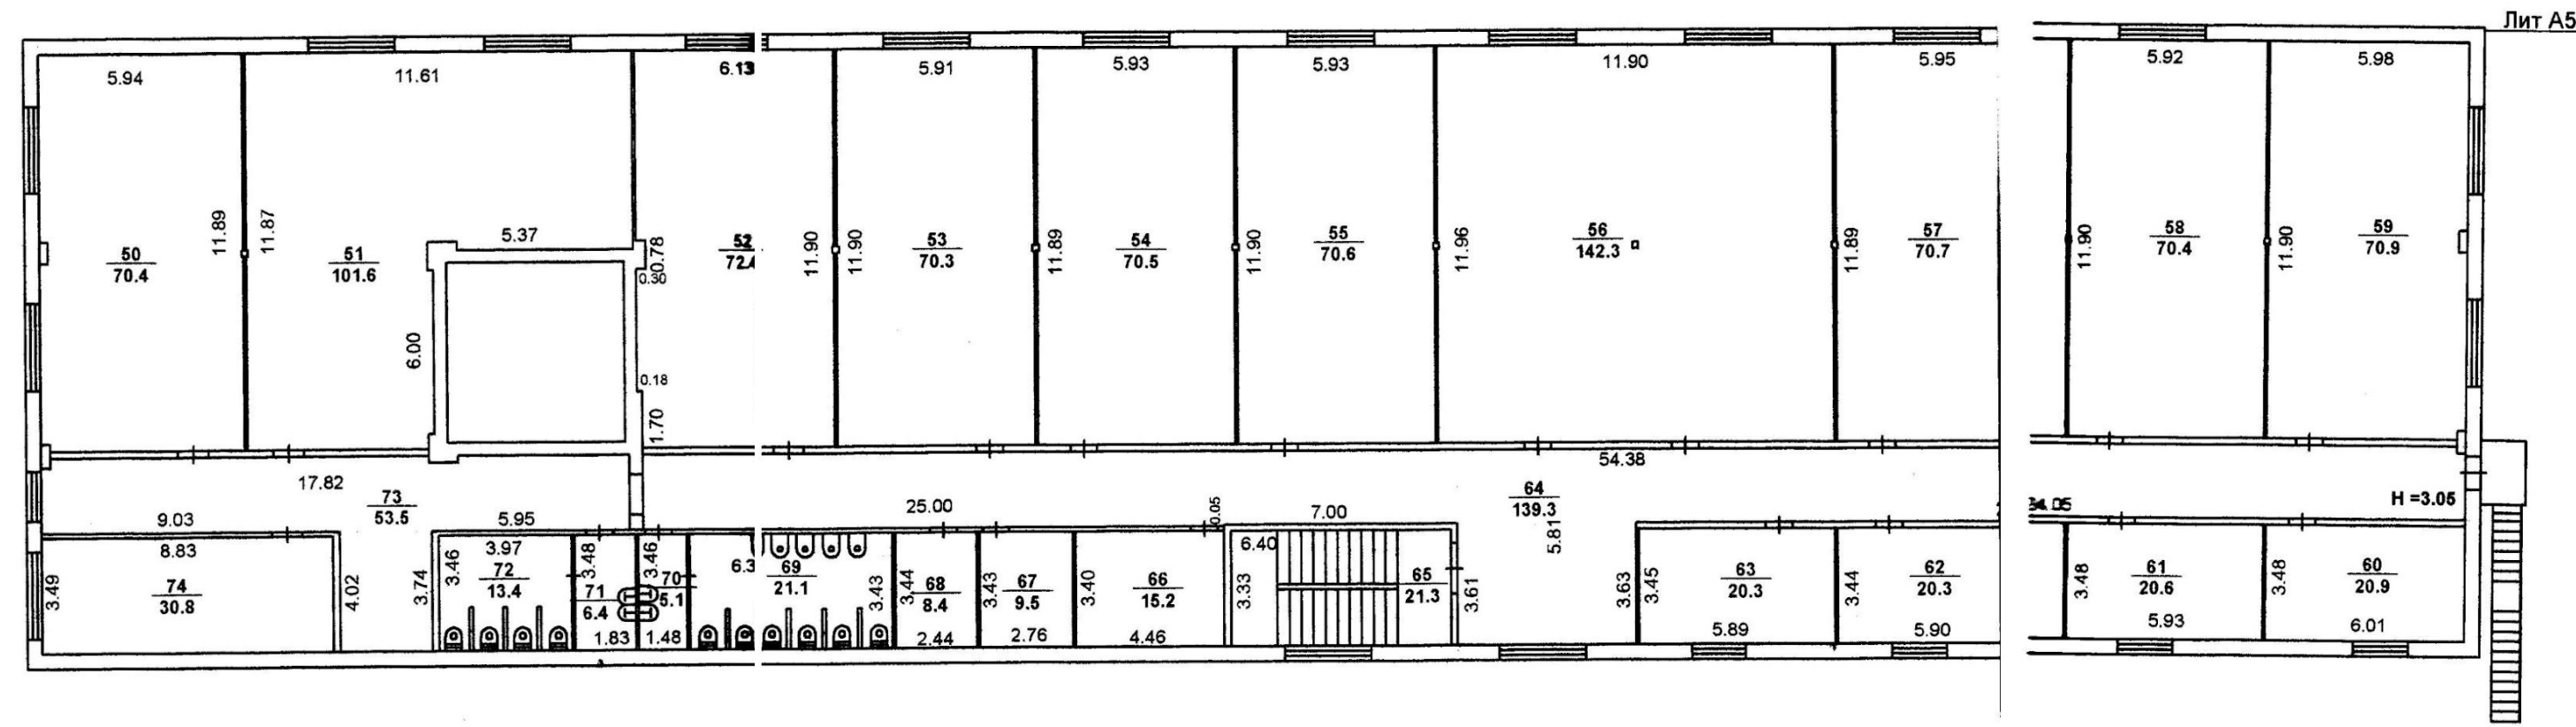

# Инвентарный план 2 этажа

РФ	Отделение по г. Волгодаку и Волгодакому району Ростовского филиала ФГУП «Ростинформатизация - Федеральное БТИ»	Инвентарный № 1845
Инвентарный план Лит А 2 этаж по ул. Ленина № 73/94 г. Волгодак		Масштаб 1:200
Дата 27.07.2009	Исполнитель Техник Сильченко С.В.	Подпись <i>Сильченко С.В.</i>
11.08.09	Руководитель группы Инженер Молчанова Г.А.	Подпись <i>Молчанова Г.А.</i>
11.08.09	Мачальник Мачальник Ивачева С.В.	Подпись <i>Ивачева С.В.</i>