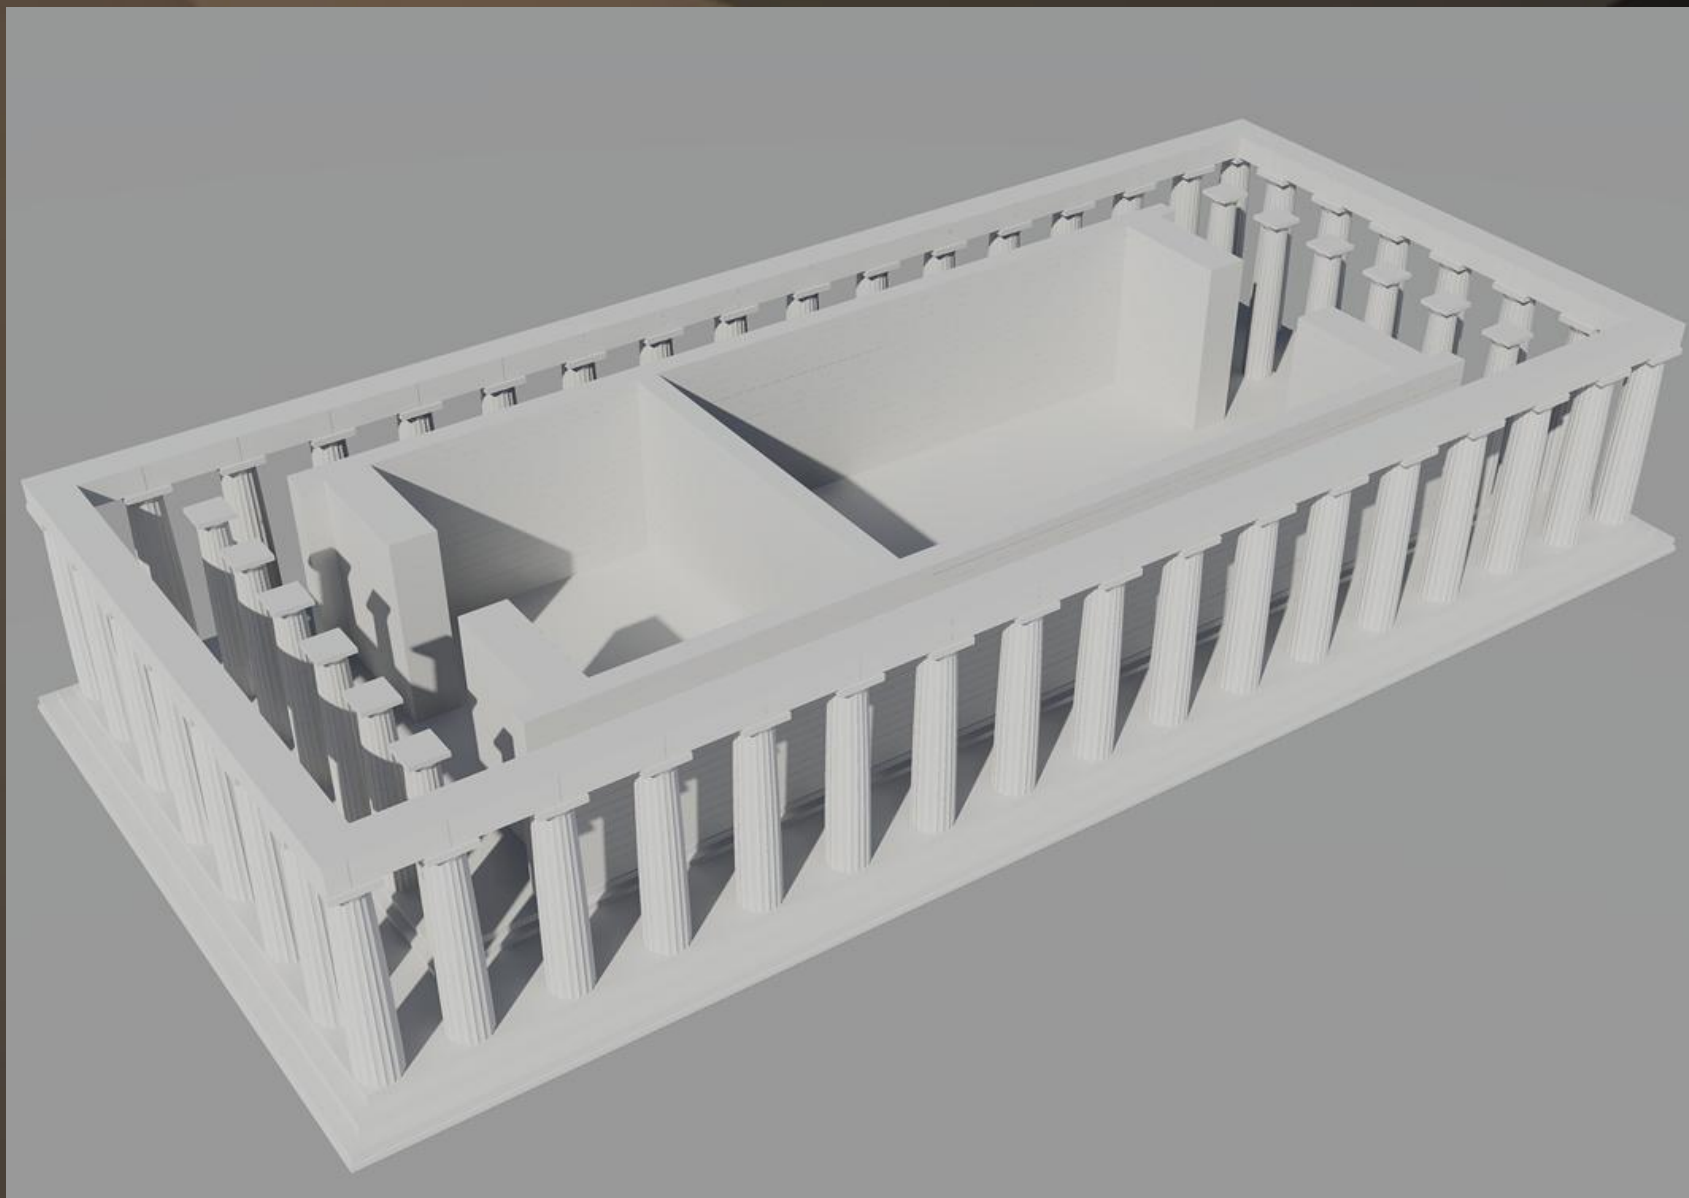

*Греческий храм периптер:
целла и окружающая её колоннада*