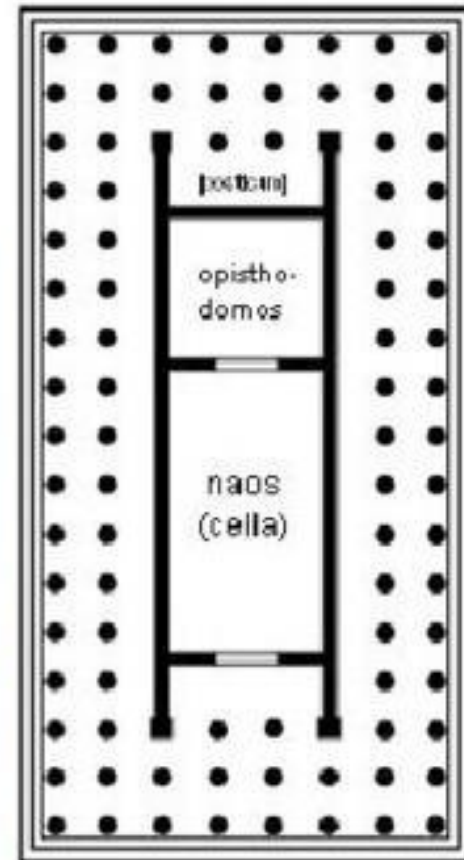

Моноптер
(круглый
колонный храм)

1. Храм в антах

Храм в антах — г. Дельфы

Схема храма в антах

Самый простой тип храма — храм в антах — это одно помещение, открытое с торца. Вход оформлялся пилястрами или столбами — **антами**. Между ними располагались 2 колонны.

*Греческий храм периптер:
целла и окружающая её колоннада*

5. Диптер

Диптер

- ▶ храм окруженный двумя рядами колонн – **диптер**

Храм Артемиды Эфесской

dipteral

6. Моноптер

Круглые храмы и постройки называются моноптер.