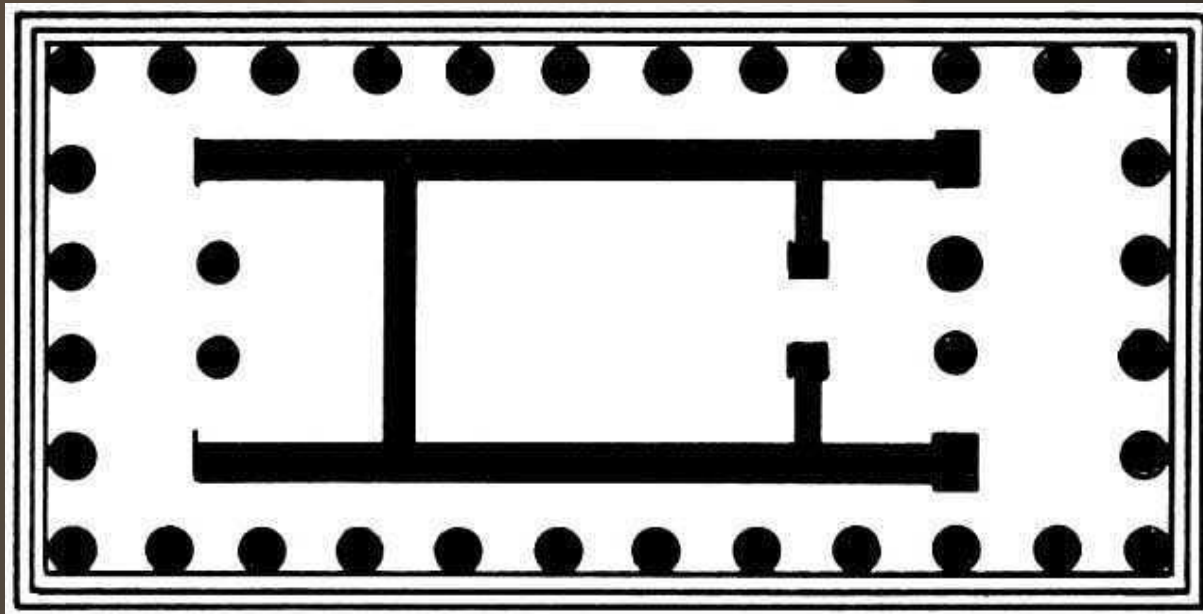

4. Периптер

Храм, который со всех сторон окружен колоннадой, называется периптером

В периптере главное закрытое помещение храма называется наос (целла). Этот тип храма сложился к началу VII в. до н.э. и оставался основным типом в течении всего архаического и классического периодов.