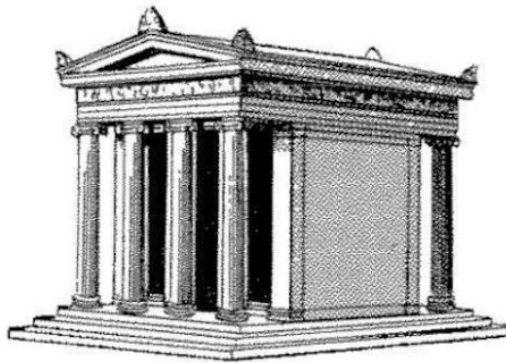

4.
амфипростиль