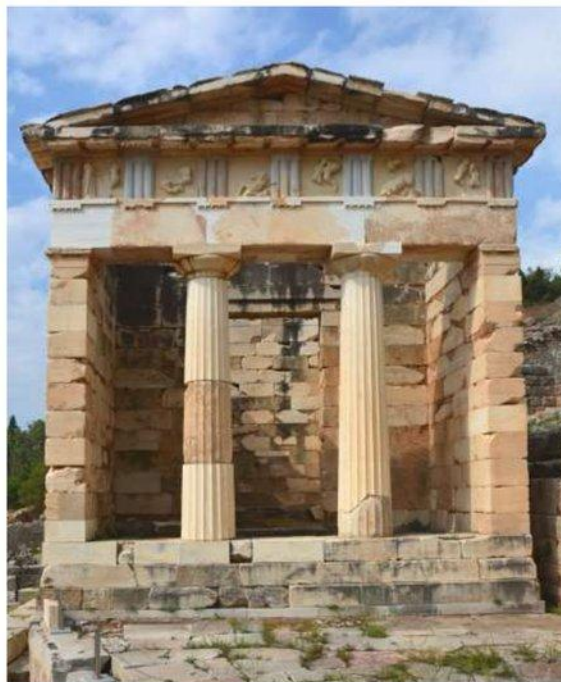

Амфипро`стиль
(по четыре колонны
на переднем и на
заднем фасадах)

Диптер
(окрыжен двойной
колоннадой)

Прости`ль
(четыре
колонны на
переднем
фасаде)

Периптер
(храм
прямоугольной
формы, окруженный
колоннадой)

Моноптер
(круглый
колонный храм)

1. Храм в антах

Храм в антах — г. Дельфы

Схема храма в антах

Самый простой тип храма — храм в антах — это одно помещение, открытое с торца. Вход оформлялся пилястрами или столбами — **антами**. Между ними располагались 2 колонны.

2. Простиль

3. Амфипростиль

3.
простиль

4.
амфипростиль

Следующим по сложности храмом был простиль.

У него на фасаде впереди антов находился ряд колонн.

Иногда эти колонны были с обеих сторон по торцам фасада, это называется амфипростиль.