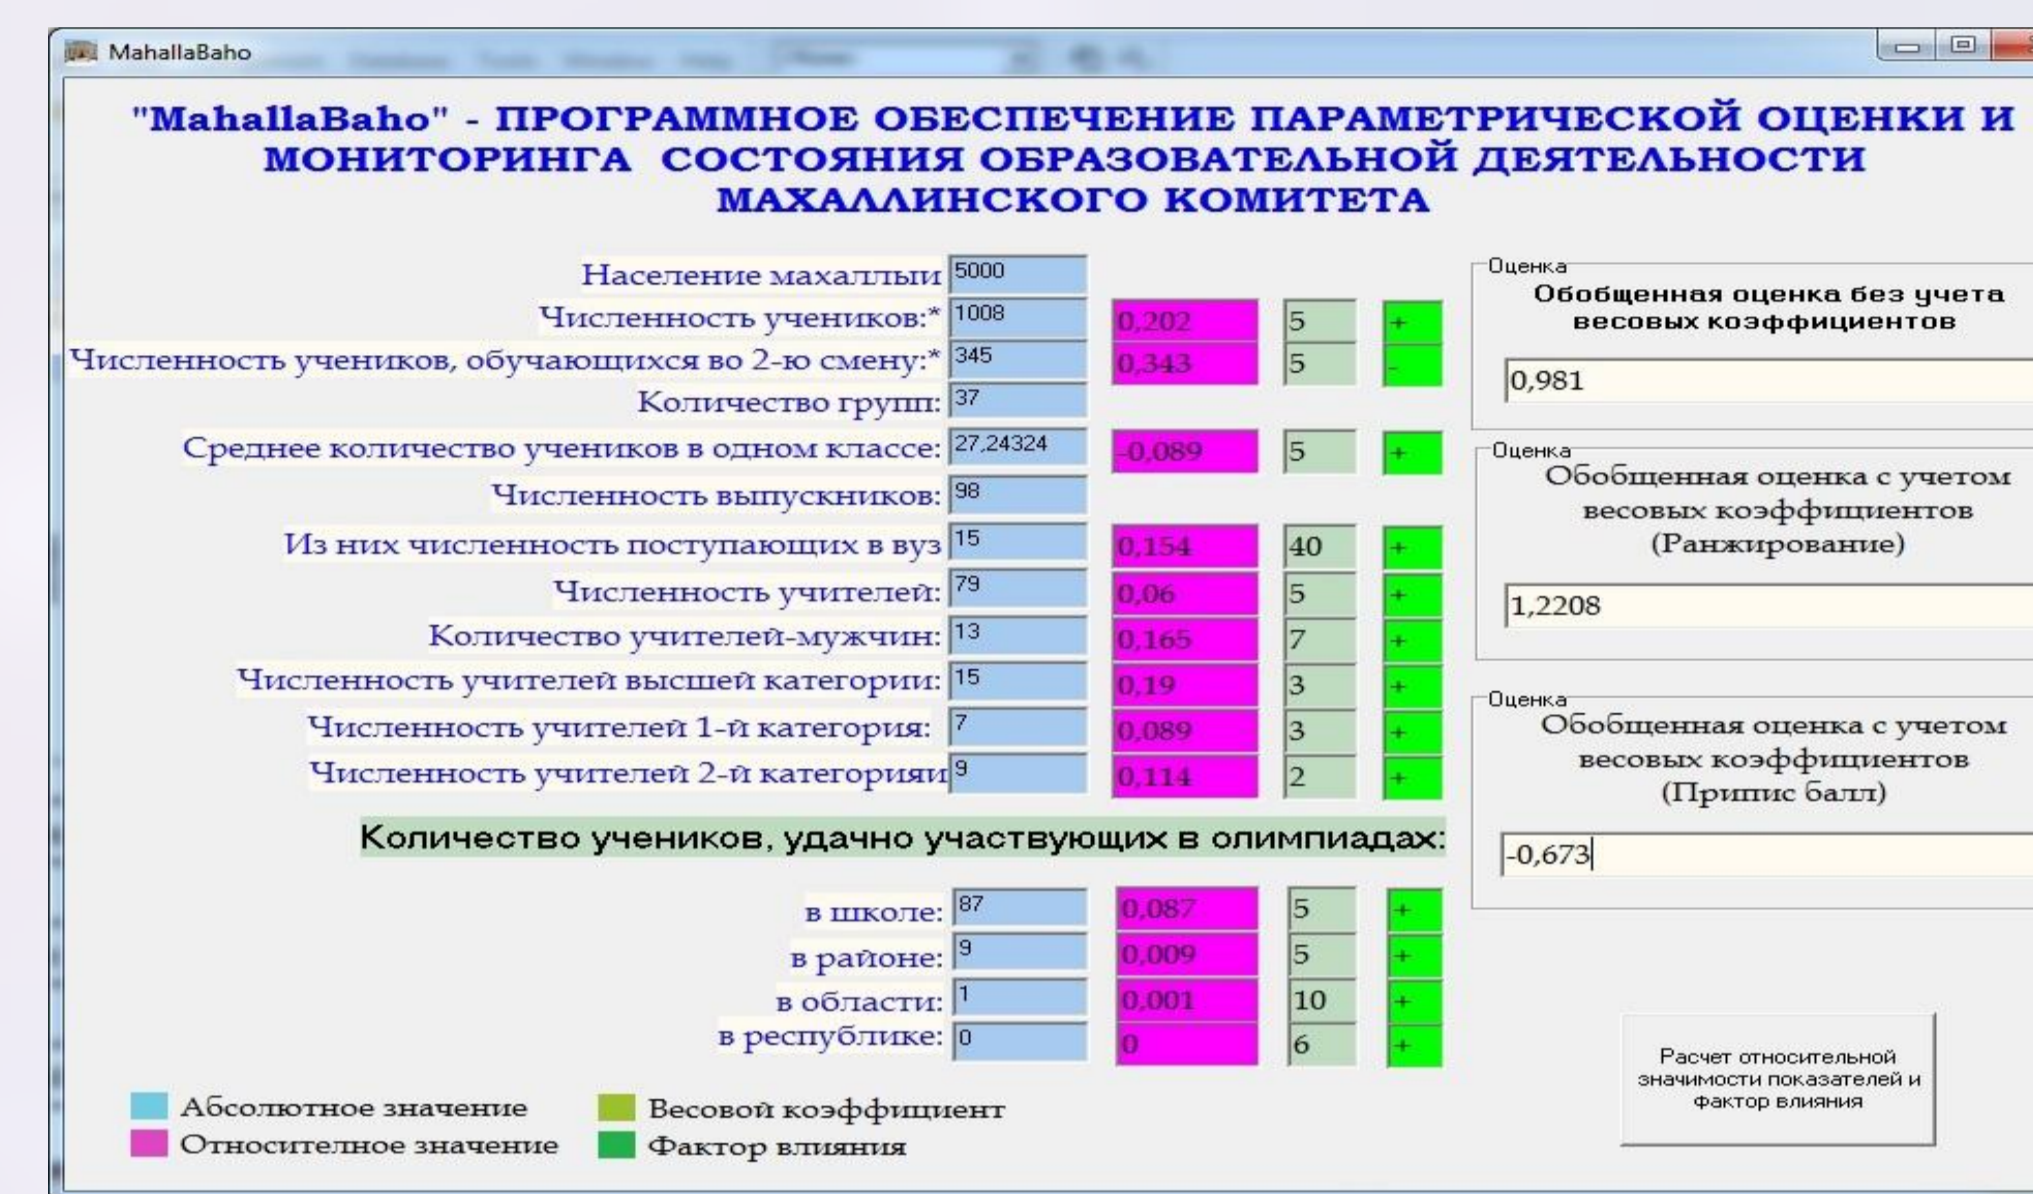

Маҳалла бошқарувиға кўмаклашувчи тизим

Лойиҳа мақсади

Ижрочи ташкилот номи (Ташаббускор)	Муҳаммад ал-Хоразмий номидаги ТАТУ Урганч филиали
Патент рақами	
Ажратиладиган маблағ (млн. сўм)	1 000
Амалга ошириш муддати	12 ой
Лойиҳа манзили	Урганч ш. Ал-Хоразмий кўчаси 110

Ишланма умумий кўриниши

Кўллаш соҳаси:
Ижтимоий-иқтисодий

Кутилаётган натижалари

1 Сунъий интеллект асосида маҳхала фаолиятини баҳолаш
2 Маҳаллалар фаолиятини туманлар ва вилоятлар кесимида мониторинглаш

3 Маҳаллада мавжуд муаммоларни аниқлаш

4 Маҳаллани бошқарув қарорларини

Ишланмани тижоратлаштиришга тайёрлаш босқичлари (Ажратилган маблағ кесимида)

Амалга ошириладиган тажриба-конструкторлик/жорий этиш билан боғлиқ тадбирлар тавсифи