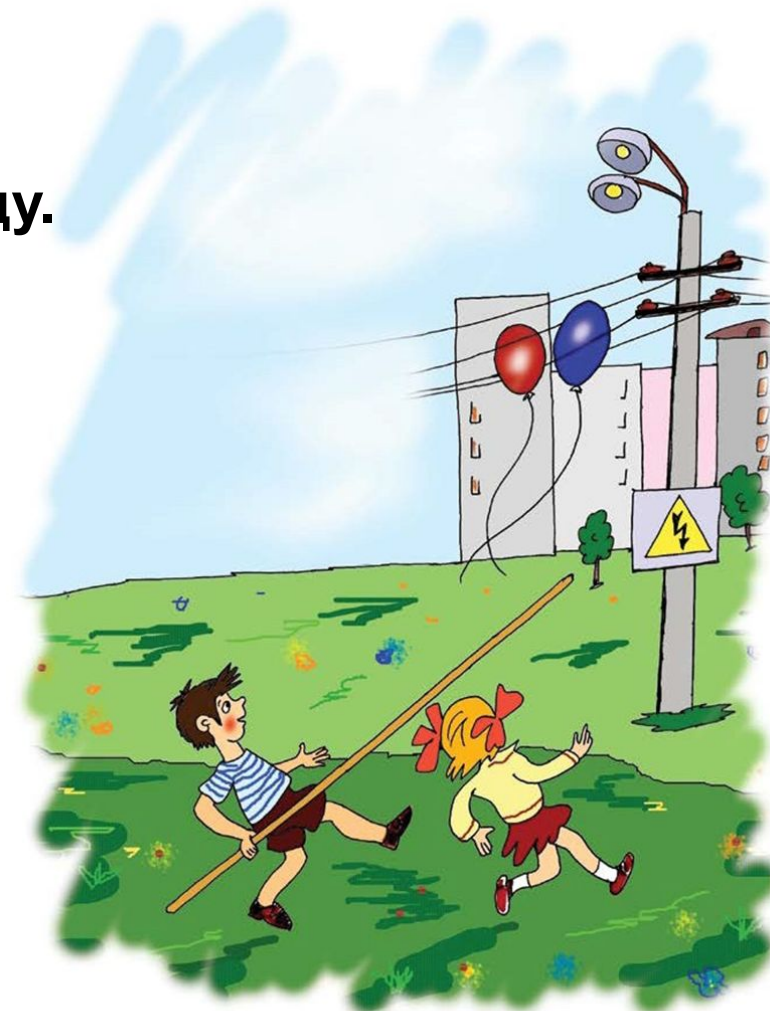

**От дерева прочь отойдите!  
Опасны в ветках провода!  
А если, к том уже сырая погода,  
страшней они вдвое тогда.**

Электричество опасно!  
Не делай сам! Останови друга!

Знак «Стрела» означает, что объект находится под высоким напряжением.

Устройство изображенное на картинке называется трансформатор. Открывать его нельзя.

Это опасно для жизни!

Электричество опасно!  
Не делай сам! Останови друга!

**Дети, запомните правило:  
Палкой, веткой, шестом –  
никогда не прикасайтесь к электропроводу.  
Это опасно для жизни!**