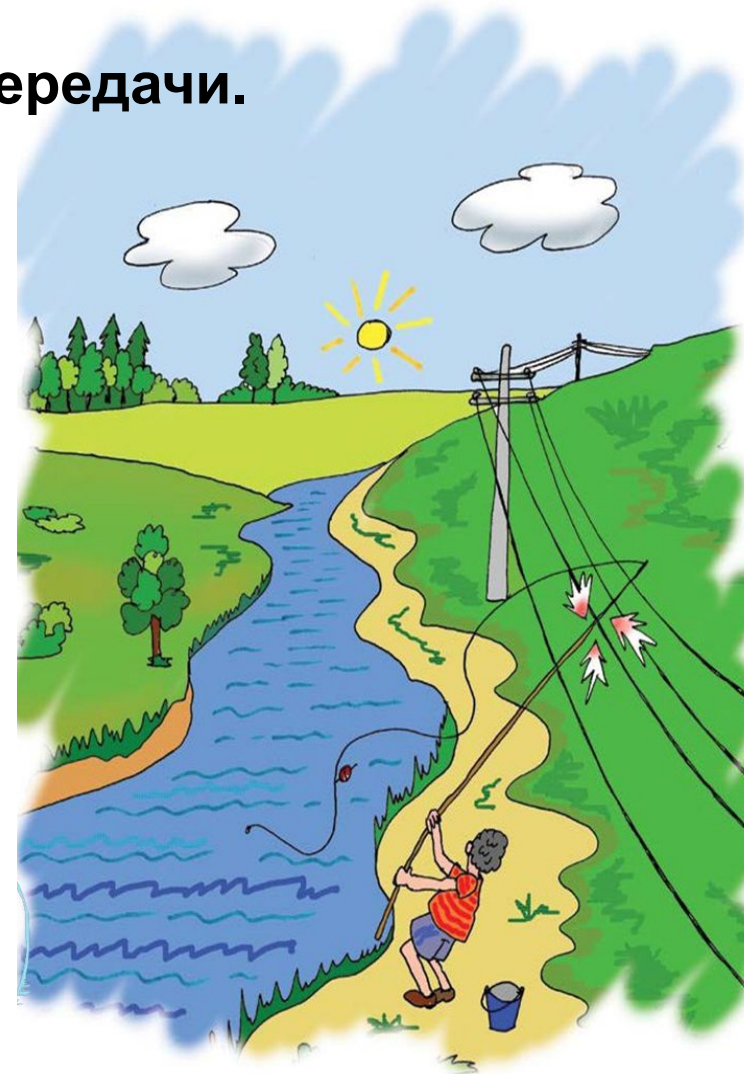

Электричество опасно!
Не делай сам! Останови друга!

**Нельзя рыбачить около линии электропередачи.
Это опасно для жизни!**