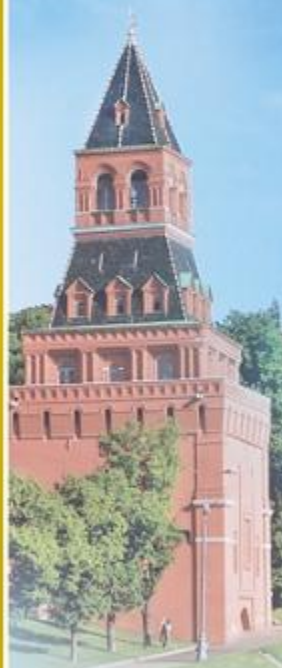

ГИМН

ГОСУДАРСТВЕННЫЙ ФЛАГ РОССИЙСКОЙ ФЕДЕРАЦИИ

**Белый цвет –
мир, чистота**

**Синий цвет - это
небо, верность**

**Красный цвет означает
отвагу, мужество и
героизм**

Флаг России

- ✓ Принят 25 декабря 2000 года
- ✓ Представляет собой полотнище из трех полос: белой, синей и красной
- ✓ **Белый цвет** – мир, чистота, совершенство
- ✓ **Синий** – цвет веры и верности, постоянства
- ✓ **Красный** – энергия, сила, кровь, пролитая за Отечество

Герб - отличительный символ любого государства.

В Законе о Государственном гербе РФ говорится:

«... герб представляет собой щит с золотым двуглавым орлом, поднявшим вверх распущенные крылья. Орел увенчан двумя малыми и одной большой короной. В правой лапе орла – скипетр, в левой – держава. На груди орла – красный щит с серебряным всадником, который поражает копьём дракона».

Герб Российской Федерации (герб России)

Государственный герб России представляет собой четырехугольный, с закругленными нижними углами, заостренный в оконечности красный геральдический щит с золотым двуглавым орлом, поднявшим вверх распущенные крылья.