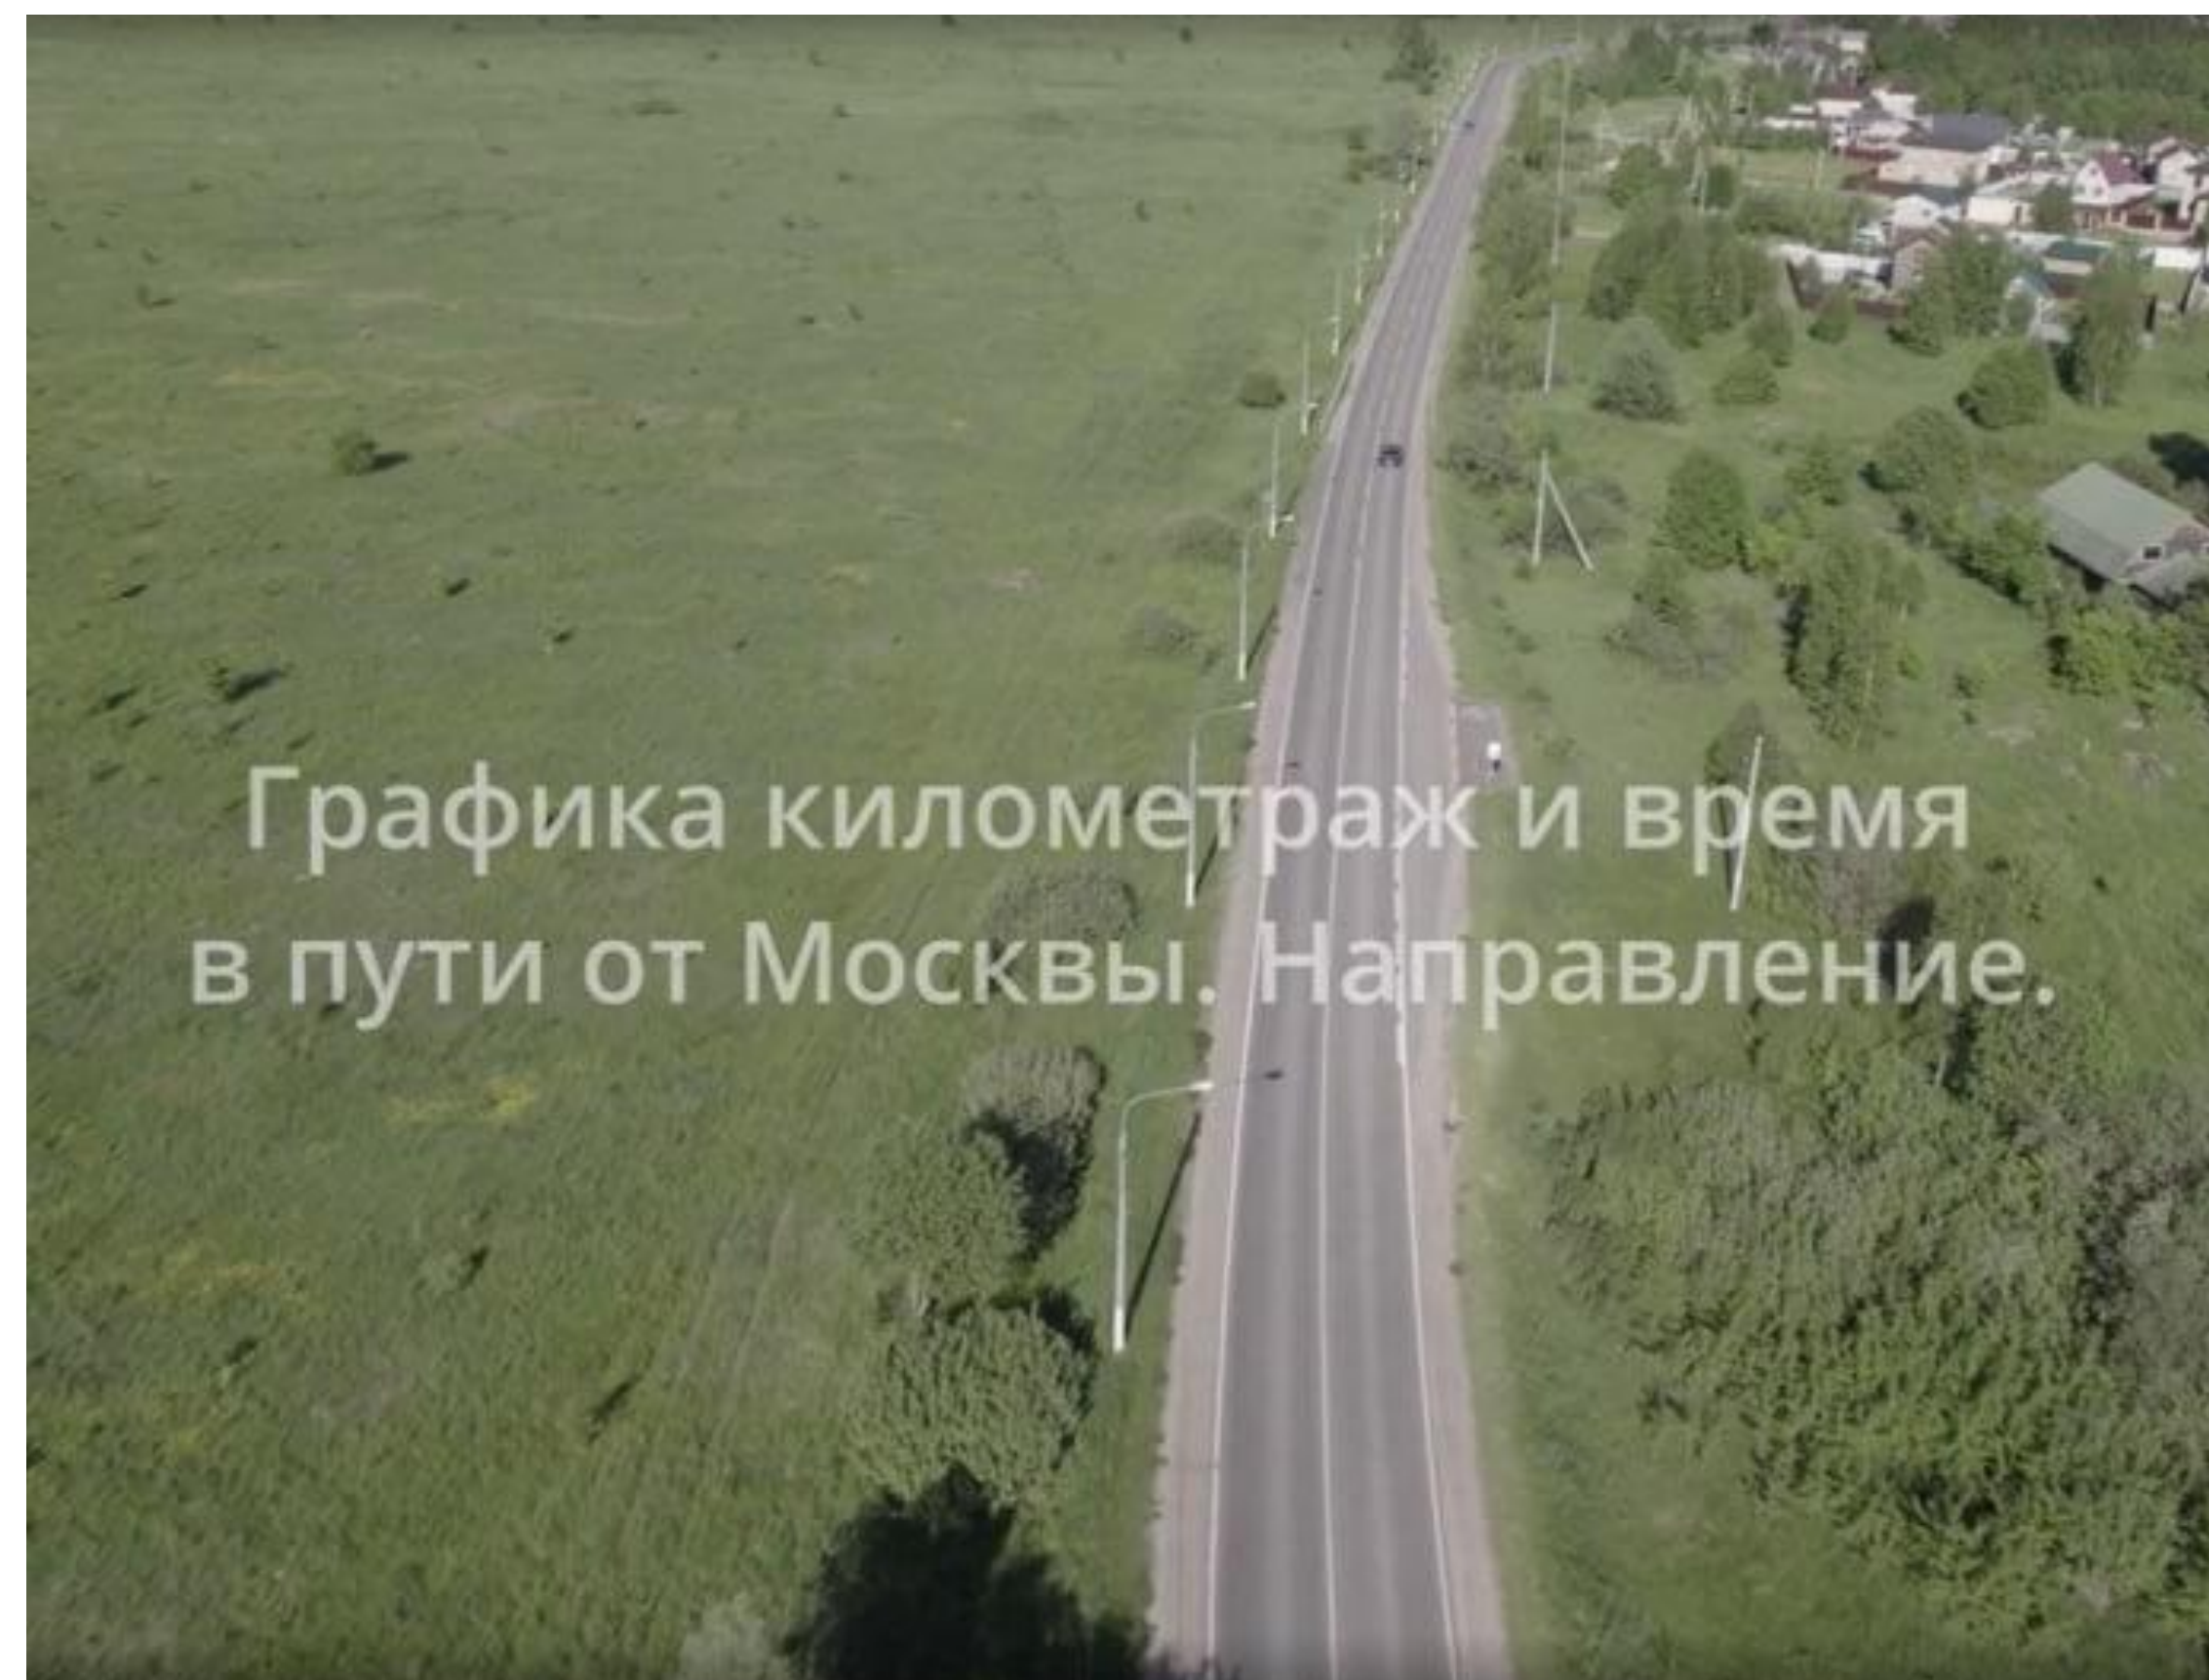

# **Техническое задание**

**Графическое оформление ролика «Еловый Бор»**

**1 кадр**

**Появление логотипа**

## **2 кадр**

**Притреченные к полю титры:  
15 минут по Каширскому  
шоссе**

**20 км от МКАД**

**Стрелка с надписью Москва  
в направлении горизонта**