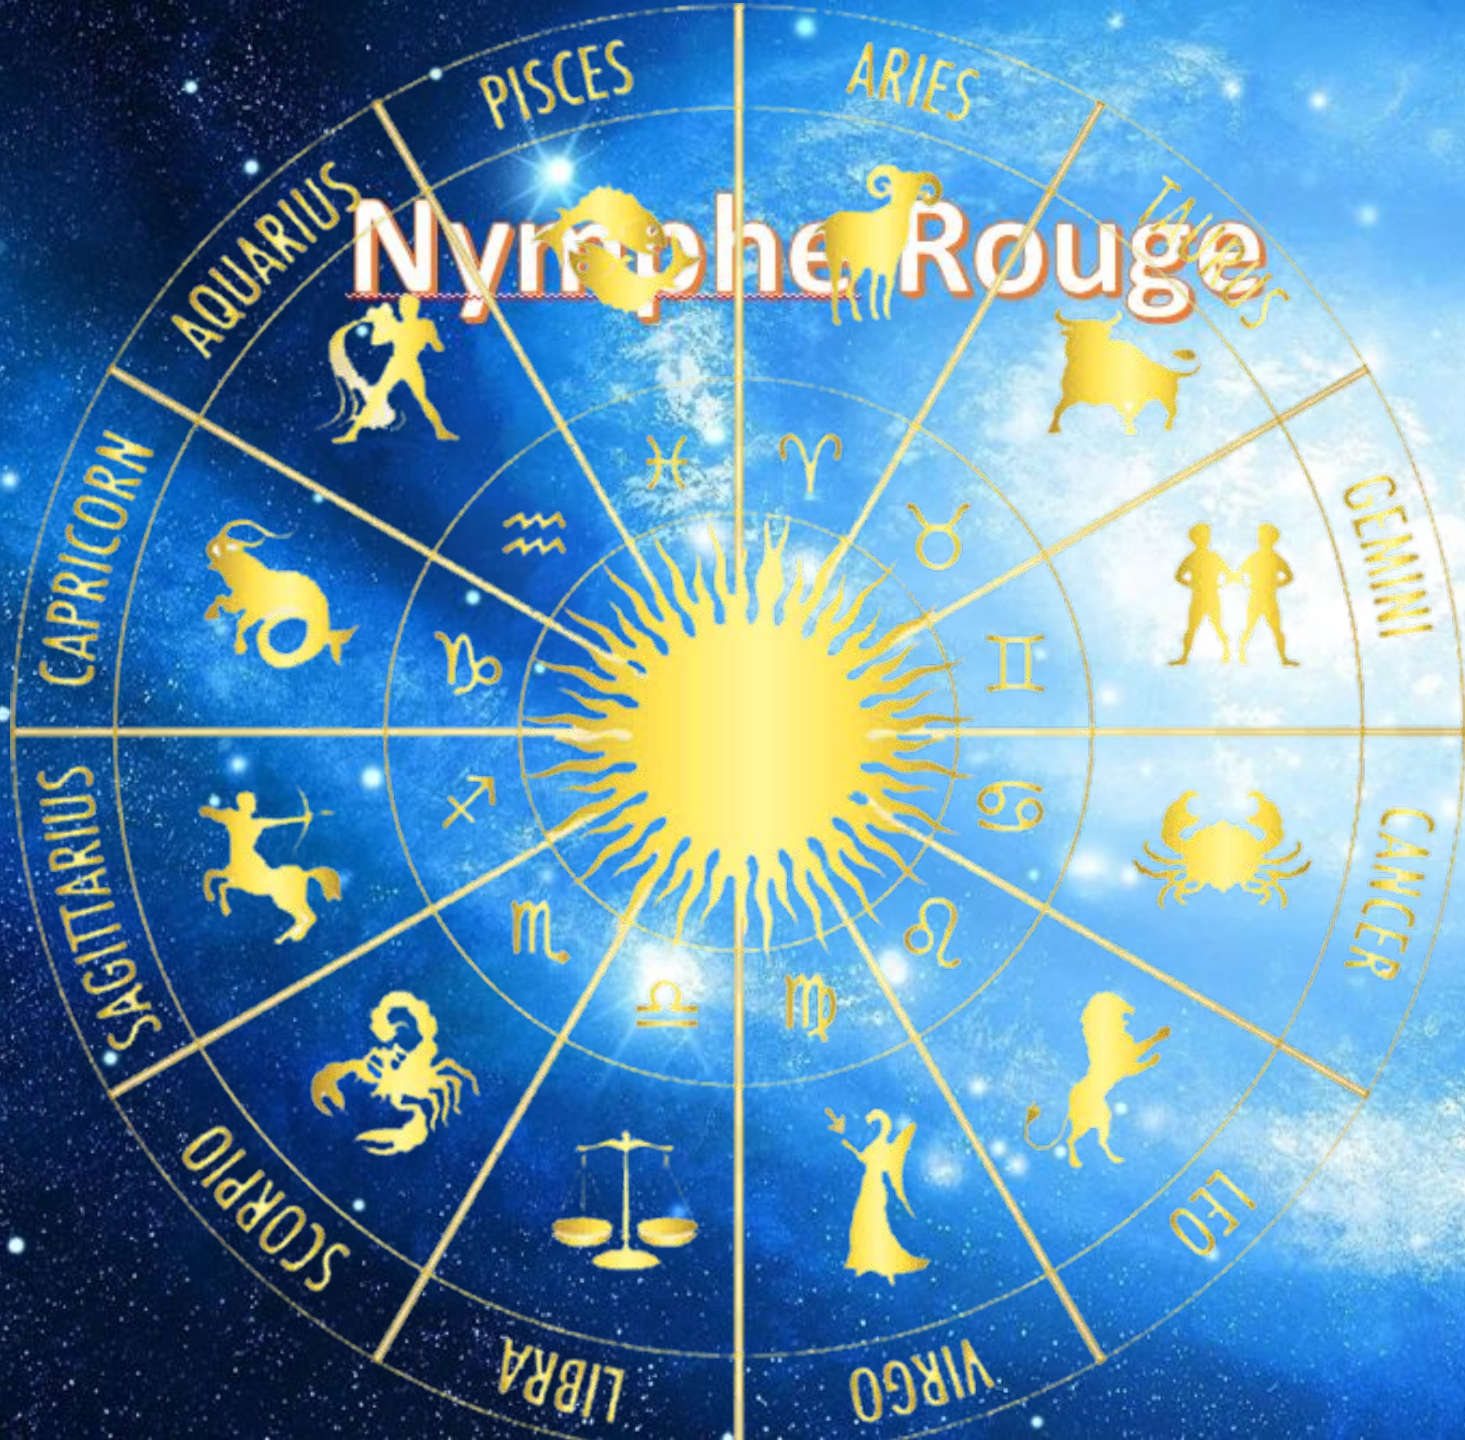

Nymphhe Rouge

Весы

- ❖ Весы- седьмой по счёту знак зодиакального круга. Он действует в период с 24 сентября по 22 октября. Этот знак относится к мужским, но находится под покровительством Венеры-планеты любви и красоты.

[На главную](#)

Козерог

Numph

- ❖ Козерог – десятый по счёту знак зодиакального круга. Он действует в период 23 декабря- 20 января. Характеристика Водолея формулируется очень просто – он убежденный реалист. Этот знак относится к женским, находится под покровительством Сатурна- планета разрушения и созидания.

[На главную](#)

Водолей Nymph

- ❖ Водолей – одиннадцатый по счёту знак зодиакального круга. Он действует в период 20 января- 19 февраля. Этот знак относится к мужским, находится под покровительством Урана- планета перемен.

[На главную](#)

Стрелец

- ❖ Стрелец – девятый по счёту знак зодиакального круга. Он действует в период 23 ноября- 21 декабря. Этот знак относится к мужским. Между тем он под покровительством Юпитера-благотворной планеты.