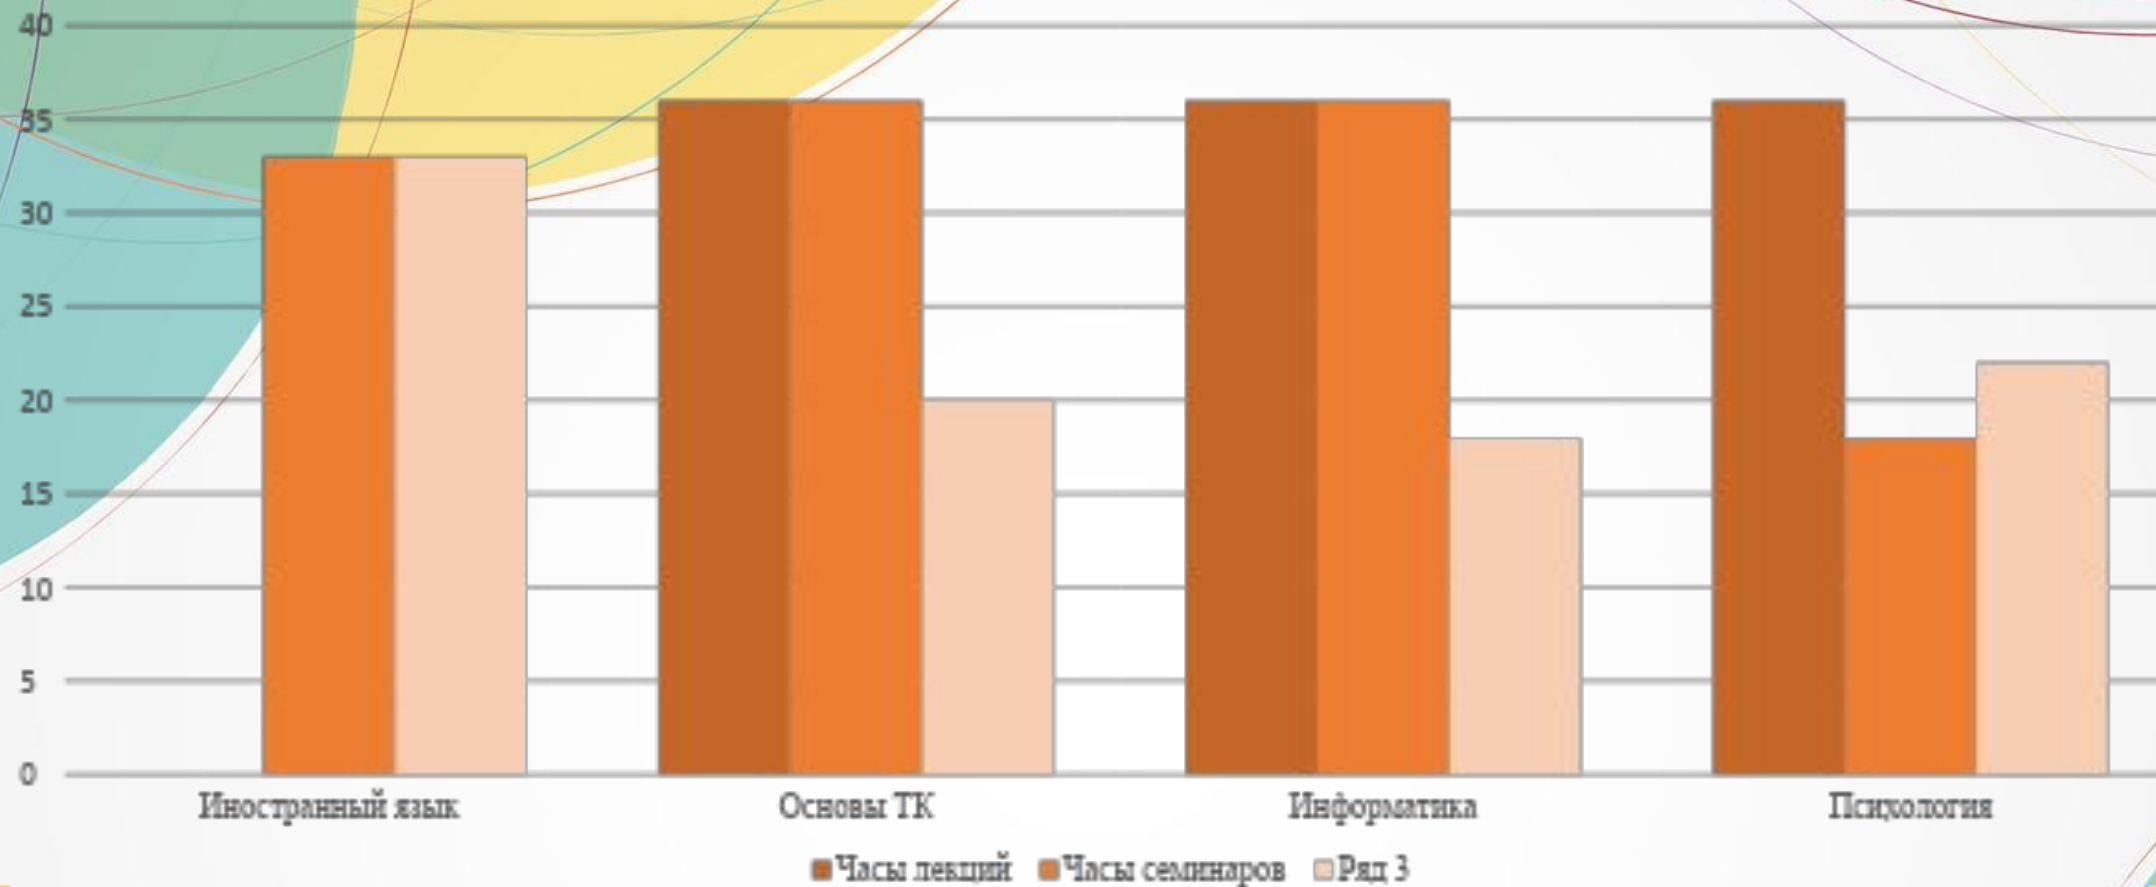

Таблица распределения учебного времени в семестре

Наименование предмета	Часы лекций	Часы семинаров	Часы самостоятельных работ	Суммы данных категорий
Иностранный язык	0	33	33	66
Основы теории коммуникации	36	36	20	92
Информатика	36	36	18	90
Психология	36	18	22	76

Таблица часов аудиторных занятий