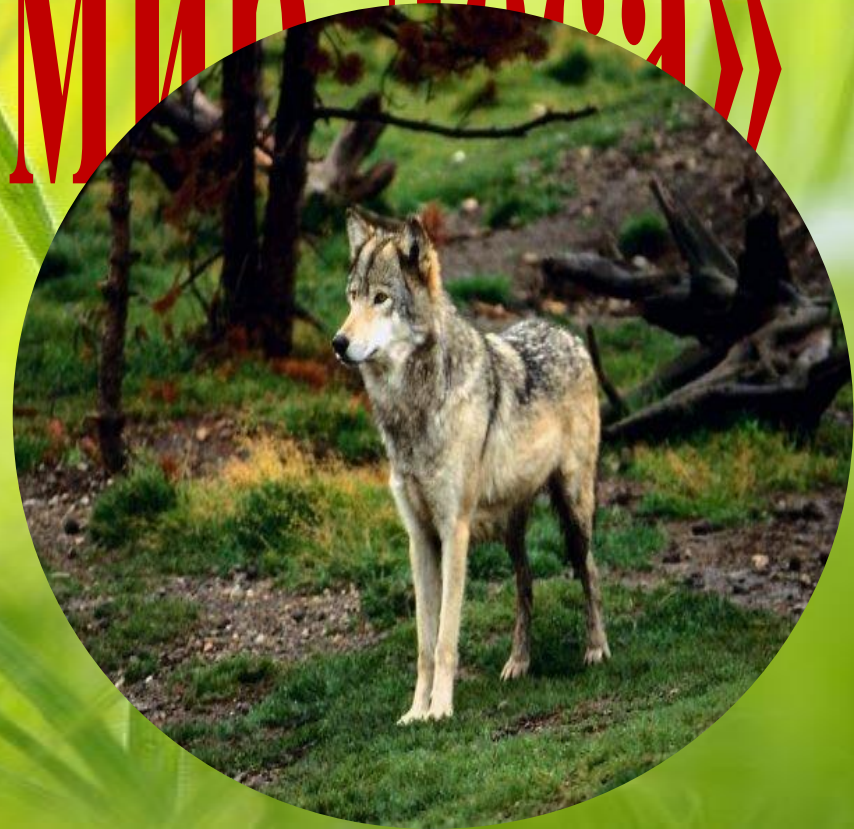

A lush, green forest scene with a stream flowing through it. Sunlight filters through the dense canopy of trees, creating a bright, hazy atmosphere. The water in the stream is clear and reflects the surrounding greenery. The trees are tall and thin, with moss growing on their trunks. The overall mood is peaceful and serene.

**Путешествие
по
лесным тропинкам**

Почему эти растения получили такое название?

первоцвет

весенний

Сон-трава

«ЖИВОТНЫЙ МИР ЛОСЯ»

Какой зверь зимой страшен белке?

1. ВОЛК

2. куница

3. лиса

Какой зверь самый чистоплотный?

1. бобр

2. куница

3. барсук

**Какой зверь может приносить
приплод 3-4 раза в год?**

1. бобр