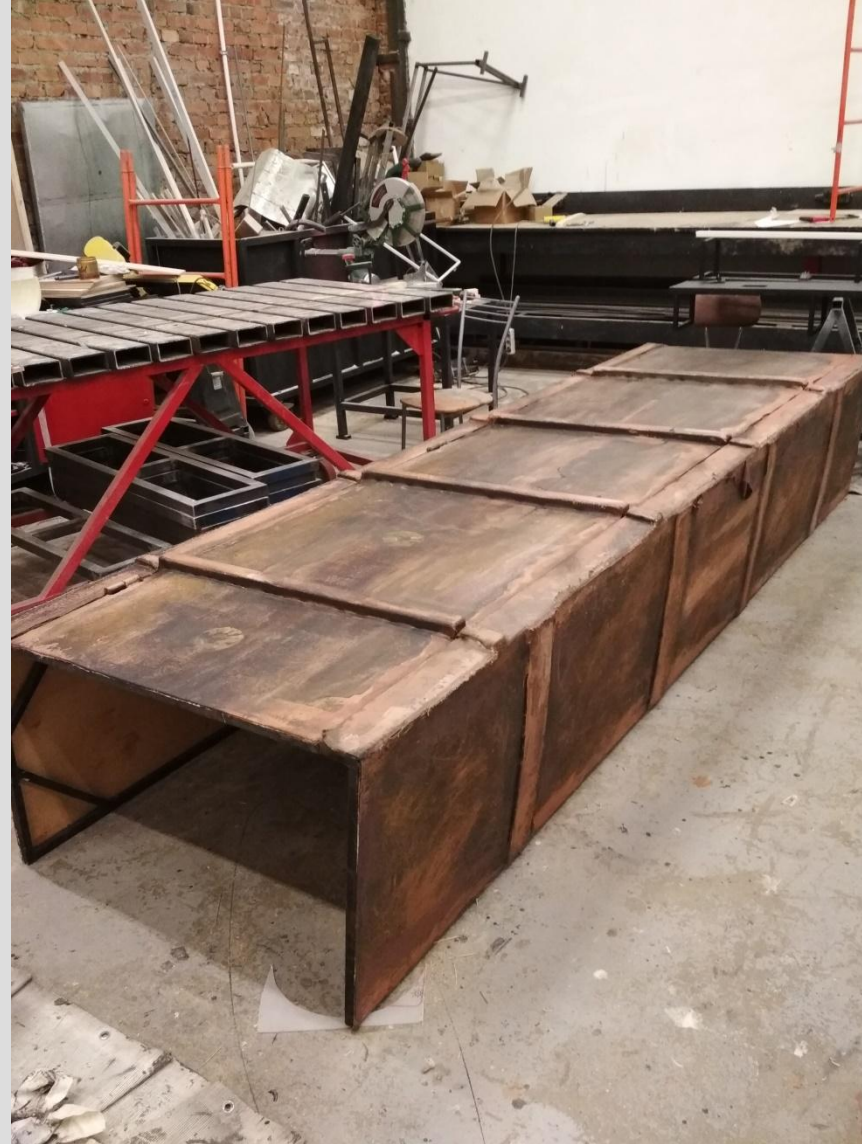

Курсовые проекты. Загрунтованный картон, темпера.
«Святая Евгения»

«Рождество»

«Садко», 19x14 см.

«Александр Невский».
Копия

**Холст, масло,
60x80 см.**

Холст, масло, 60x70 см.

Холст, масло, 35х45см.

Холст, масло, 35x50 см.

**Работы в студии ROKK.
2020 г. Роспись под потертую кожу (корешок книги)**

Свадьба Фигаро. 2020 г. Декор платья. Тканевые лепестки, пистолетный клей, аэрозольная краска

Веер в стиле модерн. 2021 г. Роспись клеевой темперой

**Создание фактуры старой кафельной плитки (стена) – роспись
водными красками по фанере, лакировка.
Колонны – алкидная эмаль.**

«Тартюф», театр им. Ленсовета. 2021 г. Работа с фактурой на стенах (красные, синие, голубые). Создание эффекта многослойности (бязь, крафт, пва).

Детский спектакль «Про Машу и Сашу», театр у Нарвских ворот. 2021 г.

Составление цельного полотна из кусков эвы, 7х5 м.

Создание фактуры асфальта: роспись резиновой краской, жидкой резиной (канализационный люк, классики). Создание фактуры битума: резиновые ленты, грунт по металлу, резиновая краска