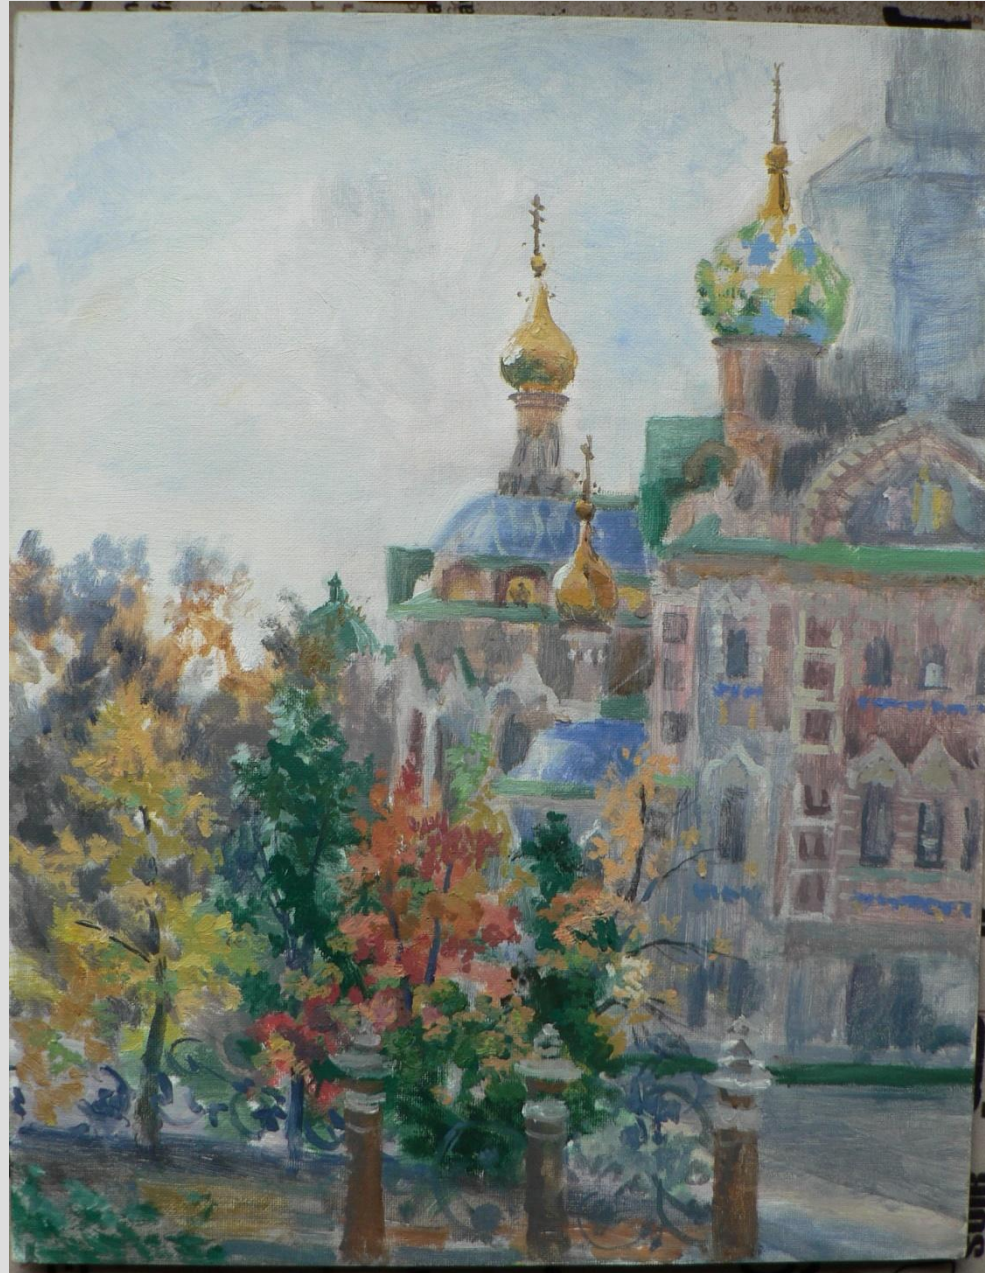

Брюхова Евгения
Викторовна

Студенческие работы

ВЫПУСКНАЯ КВАЛИФИКАЦИОННАЯ РАБОТА (ПРОЕКТ)

Тема «Искусство в период правления Николая II»

**Выполнена в технике холуйской лаковой
миниатюрной живописи. Роспись яичной темперой на
пластине из папье-маше, 57,5x41 см. 2021 г.**

Курсовые проекты. Загрунтованный картон, темпера.
«Святая Евгения»

«Рождество»

«Садко», 19x14 см.

«Александр Невский».
Копия

**Холст, масло,
60x80 см.**

Холст, масло, 60x70 см.

Холст, масло, 35х45см.

Холст, масло, 35x50 см.