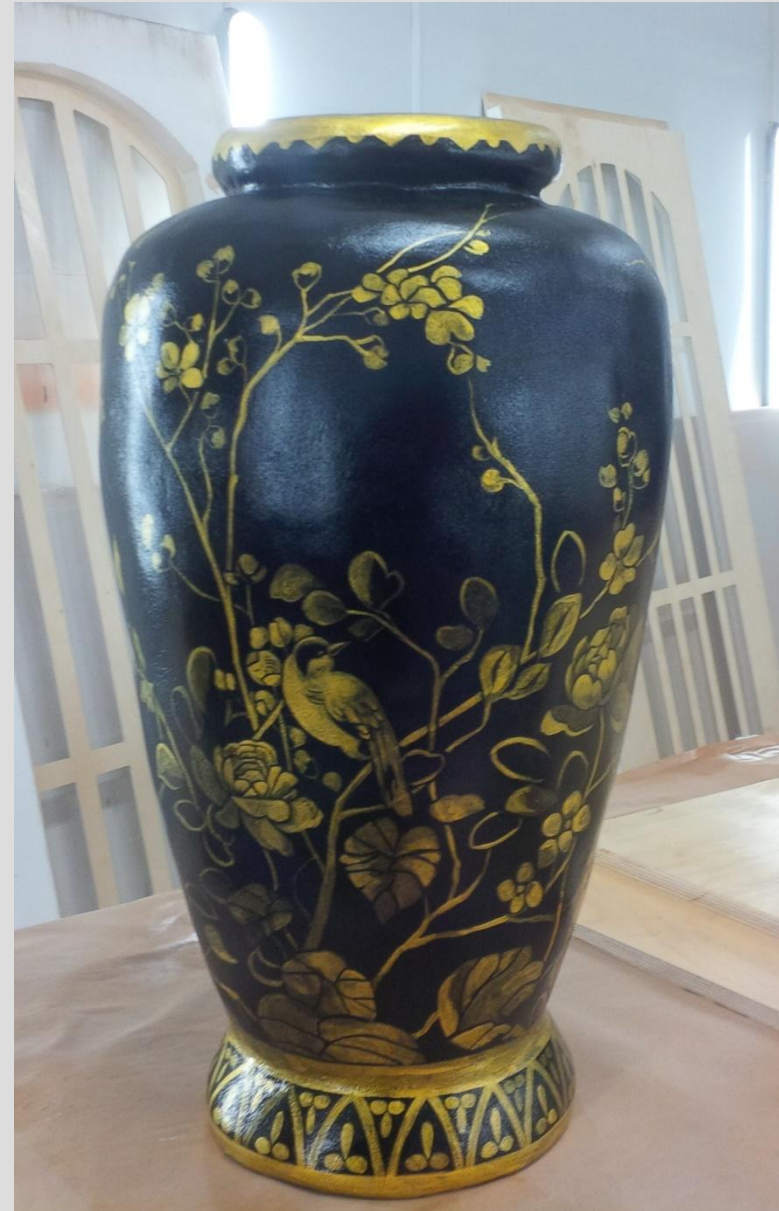

**«Волшебная флейта», Мюзик-Холл. 2021 г. Ваза из папье-маше,
роспись акрилом**