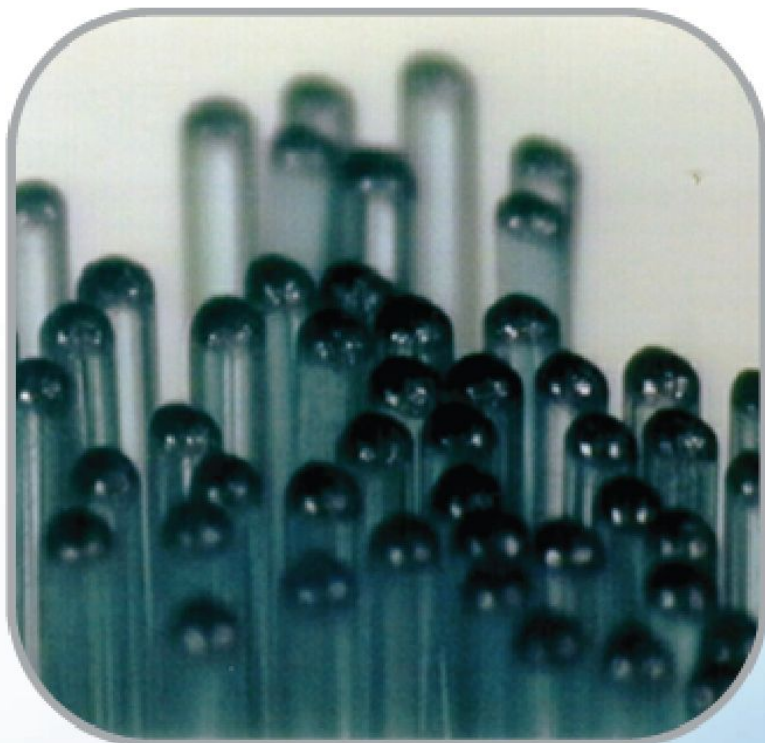

Тщательно выметает зубной налёт из промежутков между зубами и вдоль линии дёсен

3D-технология

Пульсирующие движения
разрыхляют зубной налёт

Возвратно-вращательные
движения удаляют налёт

- до 2х раз
ЭФФЕКТИВНЕЕ
удаляет налёт
- Профилактика
заболеваний дёсен

+

=

Насадки

Круглая головка щётки в форме чаши обеспечивает охват и чистку каждого зуба со всех сторон

Длинные щетинки проникают между зубами

Короткие щетинки в середине щёточного поля при намокании изгибаются, качественно охватывая зуб со всех сторон и обеспечивая тщательную и мягкую чистку

Голубые щетинки, обесцвечиваясь наполовину, сигнализируют об износе щетины и напоминают о необходимости замены насадки

Закруглённые кончики щетинок *Безопасны для эмали и десны*

Уникальная технология!

Возвратно-вращательная технология