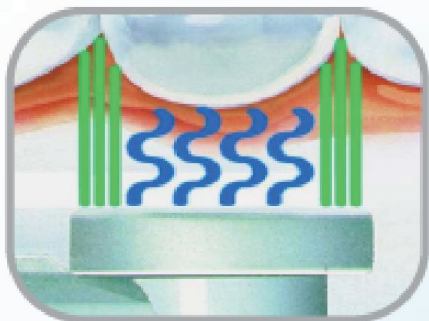

Тщательно выметает зубной налёт из промежутков между зубами и вдоль линии дёсен

3D-технология

Пульсирующие движения
разрыхляют зубной налёт

Возвратно-вращательные
движения удаляют налёт

- до 2х раз
ЭФФЕКТИВНЕЕ
удаляет налёт
- Профилактика
заболеваний дёсен

+

=

Насадки

Круглая головка щётки в форме чаши обеспечивает охват и чистку каждого зуба со всех сторон

Длинные щетинки проникают между зубами

Короткие щетинки в середине щёточного поля при намокании изгибаются, качественно охватывая зуб со всех сторон и обеспечивая тщательную и мягкую чистку

Голубые щетинки, обесцвечиваясь наполовину, сигнализируют об износе щетины и напоминают о необходимости замены насадки

Закруглённые кончики щетинок *Безопасны для эмали и десны*

Уникальная технология!

Возвратно-вращательная технология

Насадка Precision Clean

- Усовершенствованная геометрическая форма поверхности для лучшего удаления налёта и полировки зубов;
- Инновационный угол наклона щетинок способствует лучшему охвату зуба, более тщательной и необыкновенно бережной чистке вдоль линии дёсен и межзубных промежутков (для предотвращения заболеваний дёсен);
- Увеличение размера головки позволяет нанести большее количество зубной пасты (на 13% больше)