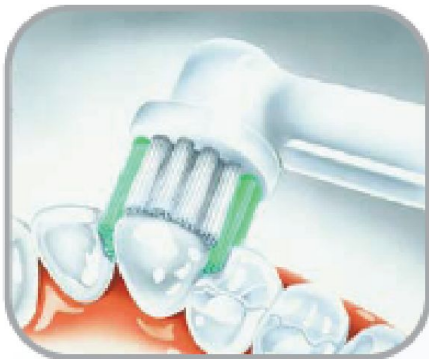

Тщательно выметает зубной налёт из промежутков между зубами и вдоль линии дёсен

3D-технология

Пульсирующие движения
разрыхляют зубной налёт

Возвратно-вращательные
движения удаляют налёт

- до 2х раз
ЭФФЕКТИВНЕЕ
удаляет налёт
- Профилактика
заболеваний дёсен

+

=

Насадки

Круглая головка щётки в форме чаши обеспечивает охват и чистку каждого зуба со всех сторон

Длинные щетинки проникают между зубами

Короткие щетинки в середине щёточного поля при намокании изгибаются, качественно охватывая зуб со всех сторон и обеспечивая тщательную и мягкую чистку

Голубые щетинки, обесцвечиваясь наполовину, сигнализируют об износе щетины и напоминают о необходимости замены насадки

Закруглённые кончики щетинок *Безопасны для эмали и десны*

Уникальная технология!

Возвратно-вращательная технология