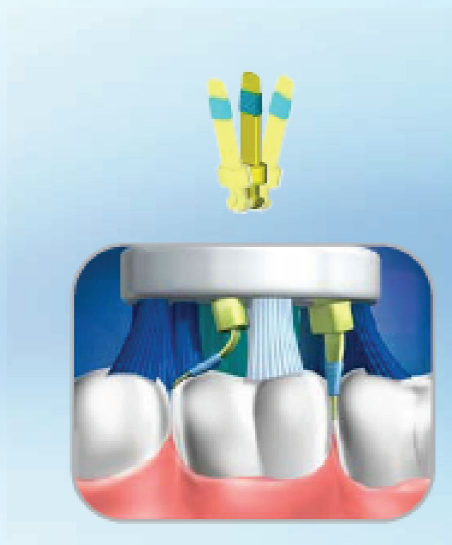

Насадка Precision Clean

- Усовершенствованная геометрическая форма поверхности для лучшего удаления налёта и полировки зубов;
- Инновационный угол наклона щетинок способствует лучшему охвату зуба, более тщательной и необыкновенно бережной чистке вдоль линии дёсен и межзубных промежутков (для предотвращения заболеваний дёсен);
- Увеличение размера головки позволяет нанести большее количество зубной пасты (на 13% больше)

Насадка 3D White

Отбеливающая насадка возвращает естественную белизну за 21 день!

- Резиновая полирующая чашечка бережно удаляет потемнения на эмали и полирует зубы
- Короткие щетинки в середине щёточного поля при намокании изгибаются, качественно охватывая зуб со всех сторон и обеспечивая тщательную и мягкую чистку
- Длинные щетинки по краям глубоко проникают между зубами
- Голубые щетинки, обесцвечиваясь наполовину, сигнализируют об износе щетины и напоминают о необходимости замены насадки

Насадка FlossAction

Превосходная чистка между зубами!

- Жёлтые резиновые щетинки проникают глубоко между зубами и тщательно удаляют налёт
- Голубые щетинки, обесцвечиваясь наполовину, сигнализируют об износе щетины и напоминают о необходимости замены насадки