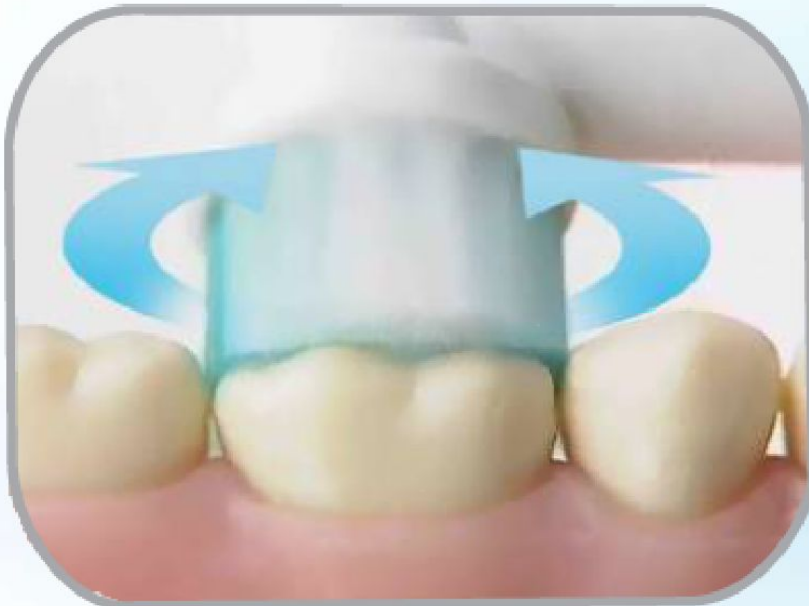

Электрические зубные щетки Oral-B

Oral-B - рекомендация
стоматологов №1 в мире*

* основано на исследовании, проведенном в 2008-2009 годах

Возвратно-вращательная технология

Головка щётки поворачивается вправо-влево под углом 45°

Тщательно выметает зубной налёт из промежутков между зубами и вдоль линии дёсен

3D-технология

Пульсирующие движения
разрыхляют зубной налёт

Возвратно-вращательные
движения удаляют налёт

- до 2х раз
ЭФФЕКТИВНЕЕ
удаляет налёт
- Профилактика
заболеваний дёсен

+

=

Насадки

Круглая головка щётки в форме чаши обеспечивает охват и чистку каждого зуба со всех сторон

Длинные щетинки проникают между зубами

Короткие щетинки в середине щёточного поля при намокании изгибаются, качественно охватывая зуб со всех сторон и обеспечивая тщательную и мягкую чистку

Голубые щетинки, обесцвечиваясь наполовину, сигнализируют об износе щетины и напоминают о необходимости замены насадки

Закруглённые кончики щетинок *Безопасны для эмали и десны*

Уникальная технология!

Возвратно-вращательная технология