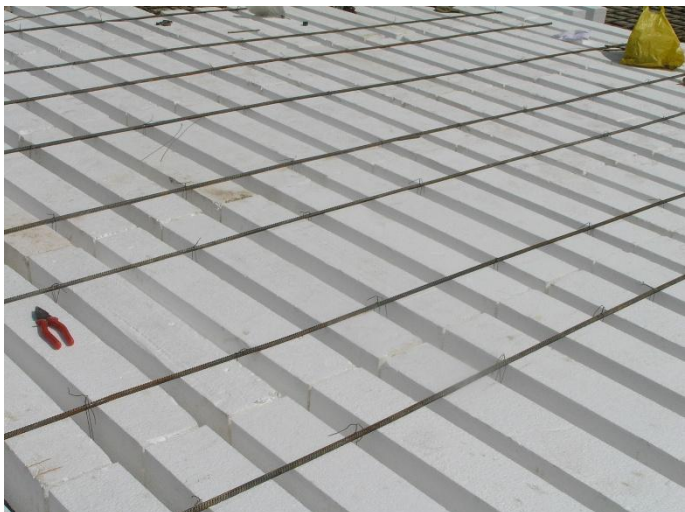

ДОДАТОК Ф.
Фото реалізованих об'єктів

ТОРГОВО-РЕСТОРАННИЙ КОМПЛЕКС ПО ВУЛ. ЛЬВІВСЬКІЙ У с.м.т. В. ЛЮБІНЬ ЛЬВІВСЬКОЇ ОБЛ.

РЕСТОРАН „СУПУТНИК” ПО ВУЛ. У.САМЧУКА, 8 У м. ЛЬВІВ

БУДІВЛЯ ОЗДОРОВЧОГО КОМПЛЕКСУ САНАТОРІЮ У СВАЛЯВСЬКОМУ РАЙОНІ ЗАКАРПАТСЬКОЇ ОБЛАСТІ