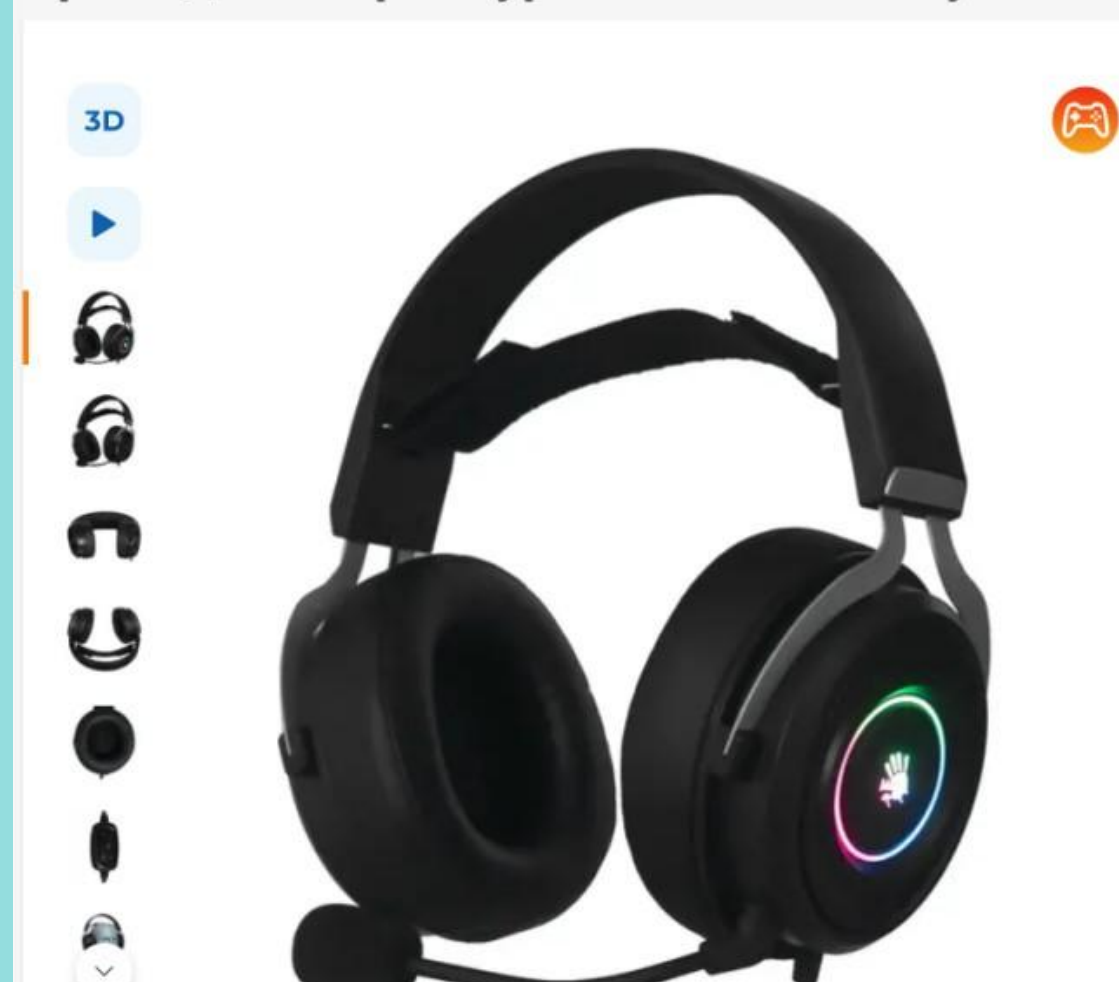

Наушники

Проводная гарнитура A4Tech Bloody G535

Тип конструкции охватывающие
Формат звуковой схемы 7.1 Virtual
Мин. воспроизводимая частота 20 Гц
Макс. воспроизводимая частота 20000 Гц
Чувствительность микрофона -44 дБ