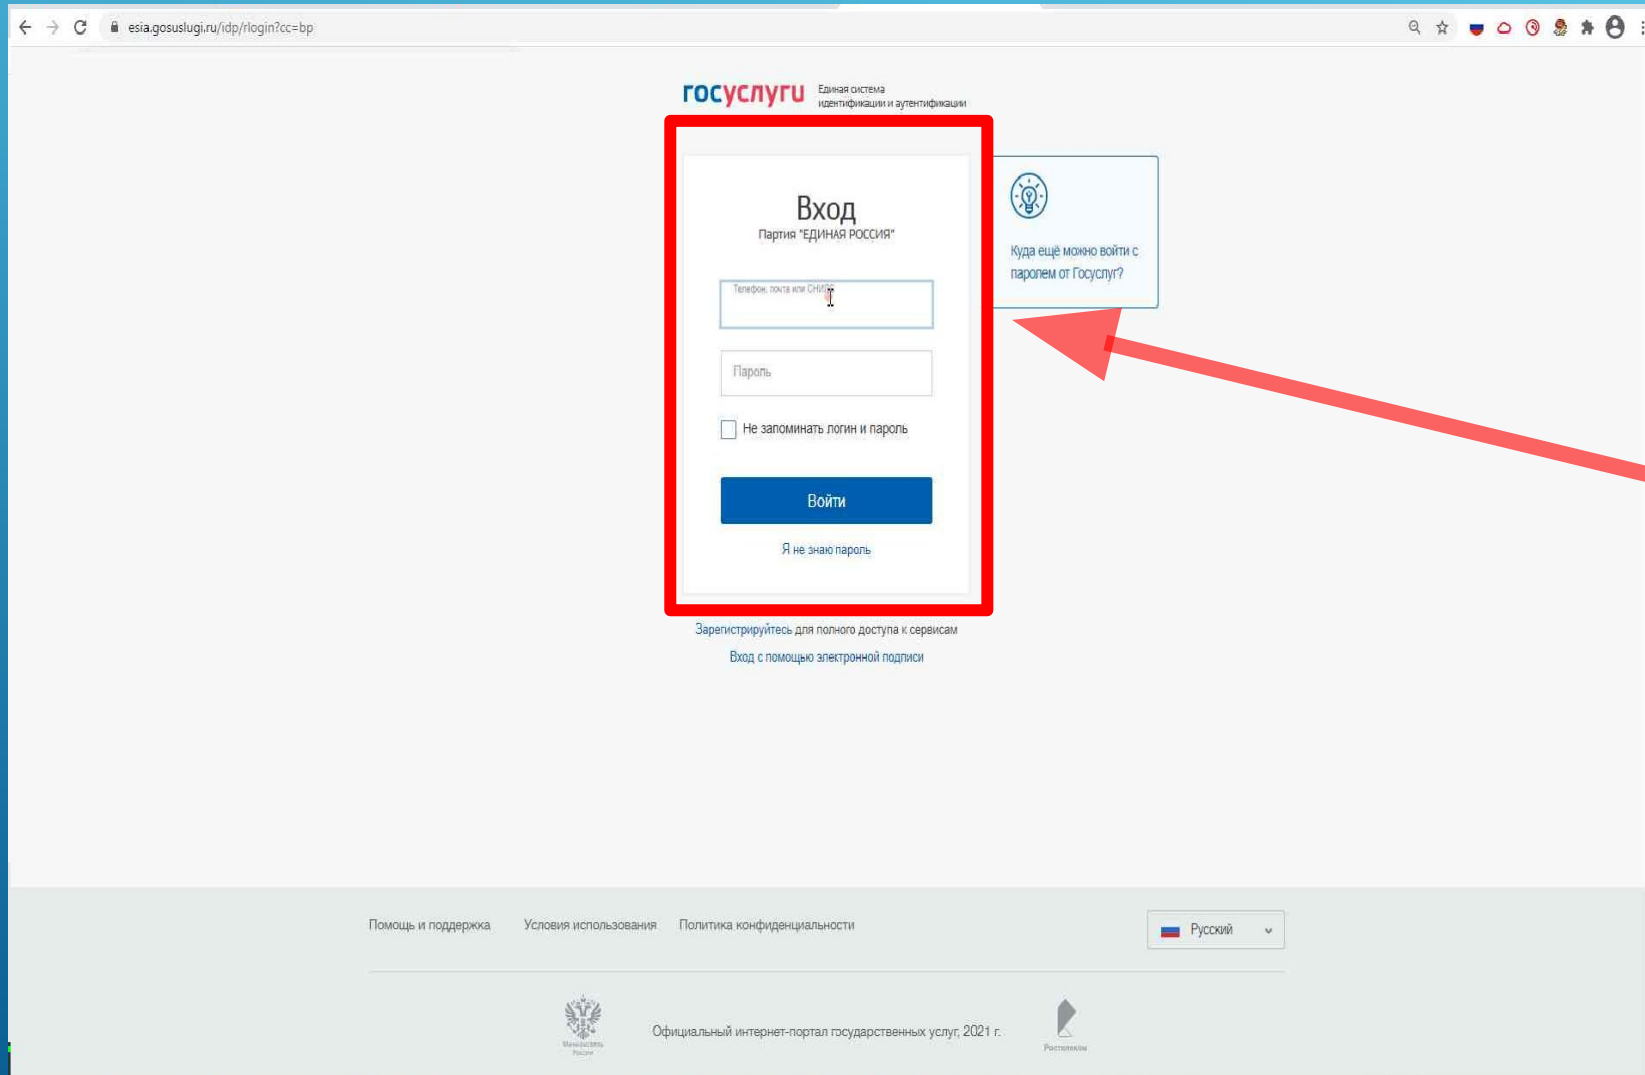

Войти через ГосУслуги

Войти через mos.ru

ЕДИНАЯ РОССИЯ

ПРЕДВАРИТЕЛЬНОЕ ГОЛОСОВАНИЕ
©2015-2022, Партия "Единая Россия".
Все права защищены.

Политика конфиденциальности
Соглашение об использовании

Продолжая находиться на данном сайте, вы соглашаетесь на предоставление информации об ip-адресе, имени и стране домена провайдера, переходов с одной страницы на другую и cookies.

НАЖАТЬ КНОПКУ
«ВОЙТИ ЧЕРЕЗ
ГОСУСЛУГИ»

3 ШАГ: ДЛЯ ИДЕНТИФИКАЦИИ УЧАСТНИК ГОЛОСОВАНИЯ НАПРАВЛЯЕТСЯ НА САЙТ ГОСУСЛУГИ

ВВЕСТИ СВОЙ

ЛОГИН
И
ПАРОЛЬ

ЕСИА

4 ШАГ: ПОДТВЕРЖДЕНИЕ НОМЕРА МОБИЛЬНОГО ТЕЛЕФОНА

1. ВВЕСТИ НОМЕР ТЕЛЕФОНА
2. ПОСТАВИТЬ ОТМЕТКУ О СОГЛАСИИ НА ОБРАБОТКУ ПЕРСОНАЛЬНЫХ ДАННЫХ
3. НАЖАТЬ КНОПКУ