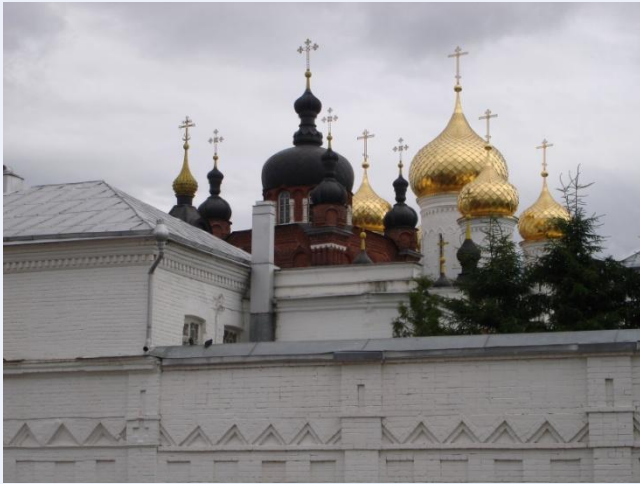

**Богоявленский
Анастасии
женский монастырь**