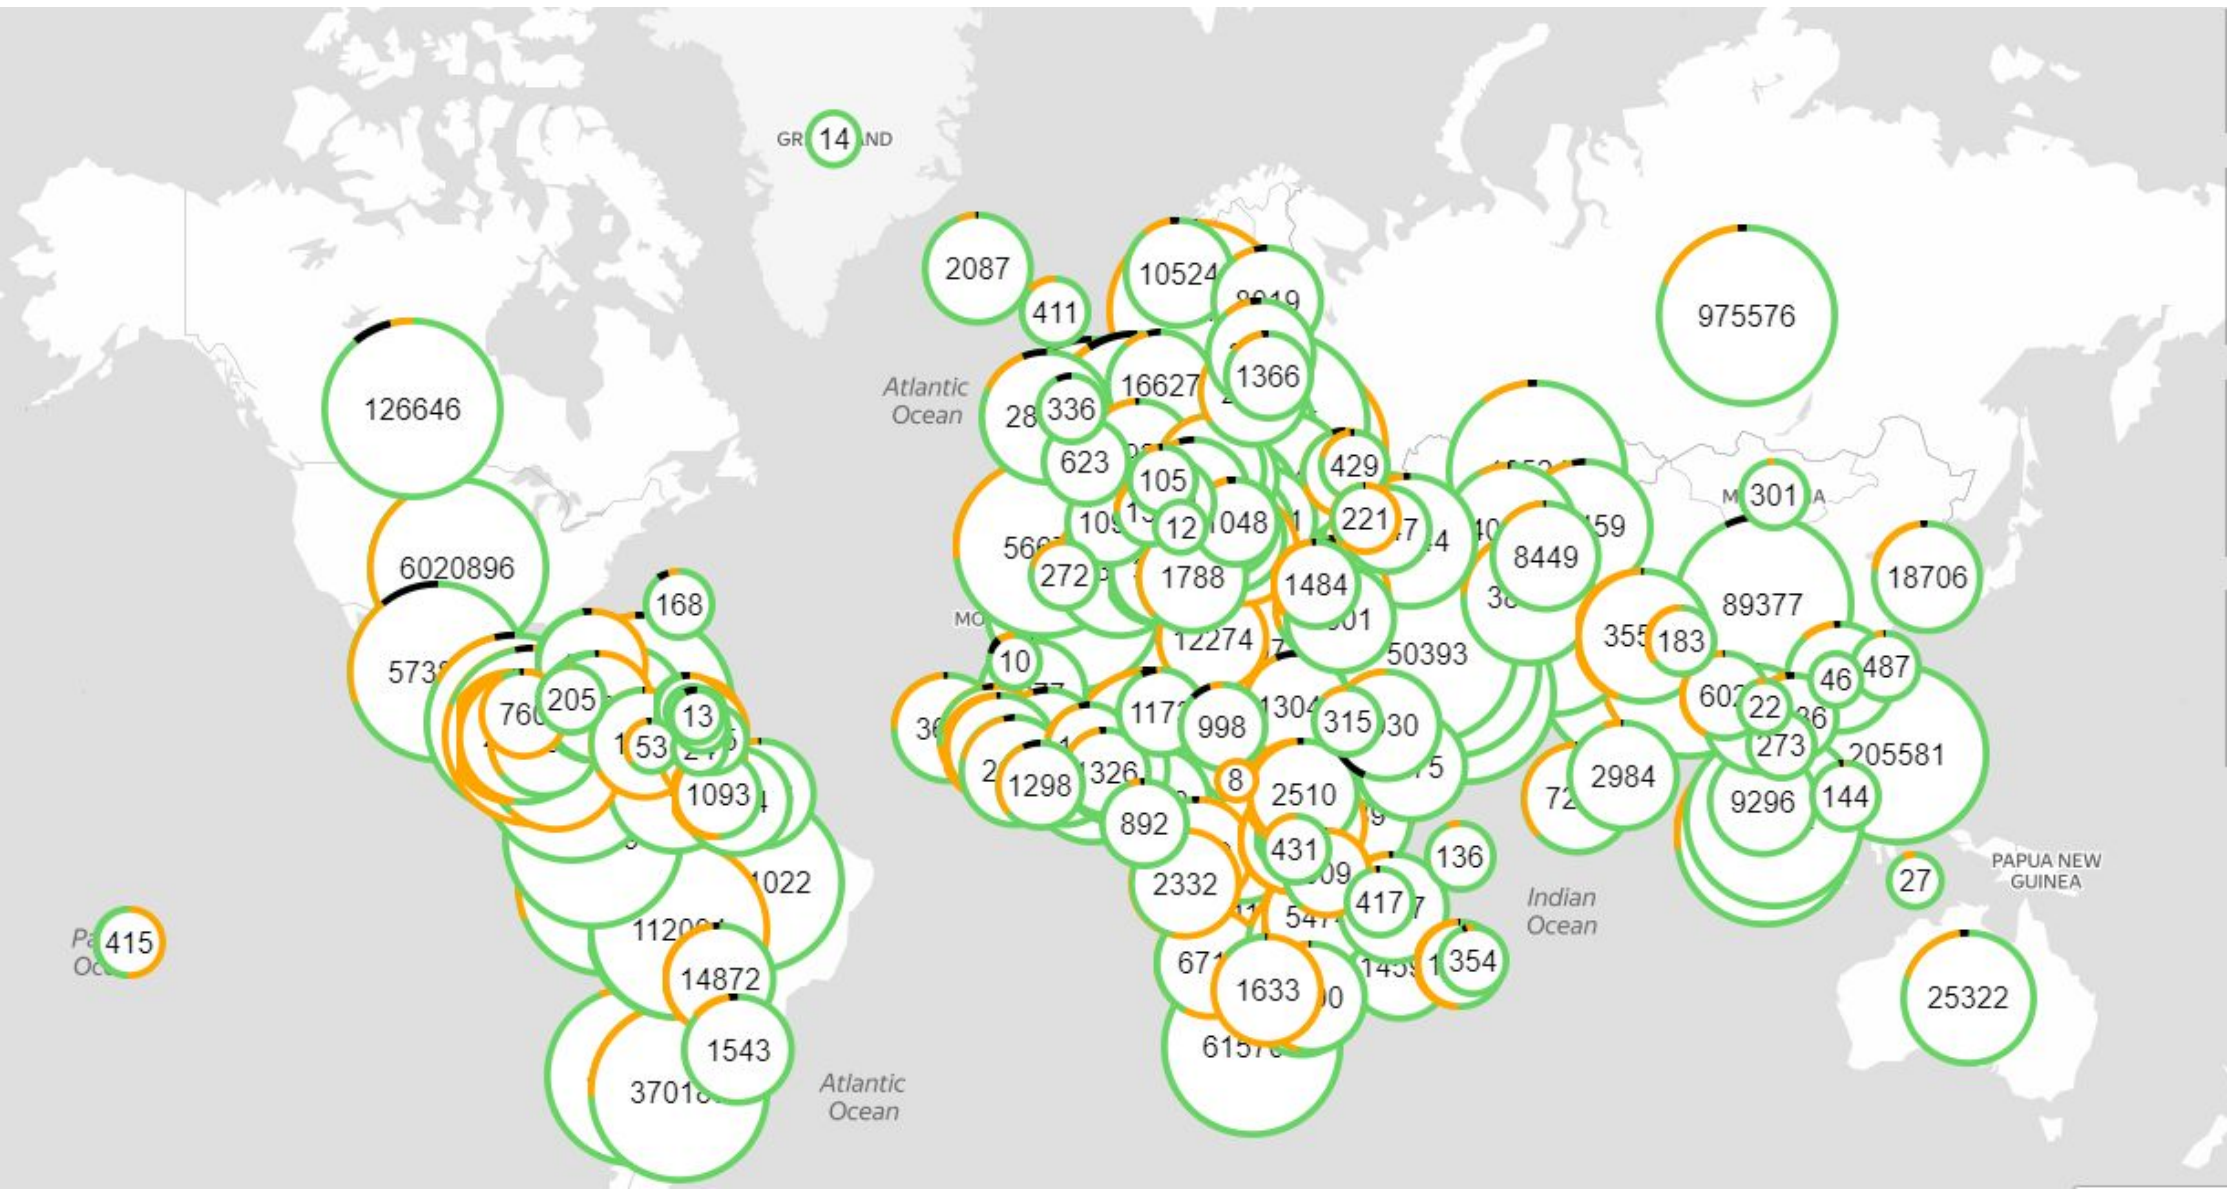

# График динамики коронавируса в мире

Китай США Весь мир

Last update  
August 27 21:52

Cases  
**24493697**  
+180482

Deaths  
**838912**  
+3910

Recovered  
**17171006**  
+142074

Pacific Ocean

Indian Ocean

Atlantic Ocean

Atlantic Ocean

Pacific Ocean

PAPUA NEW GUINEA

GR 14 IND

975576

126646

6020896