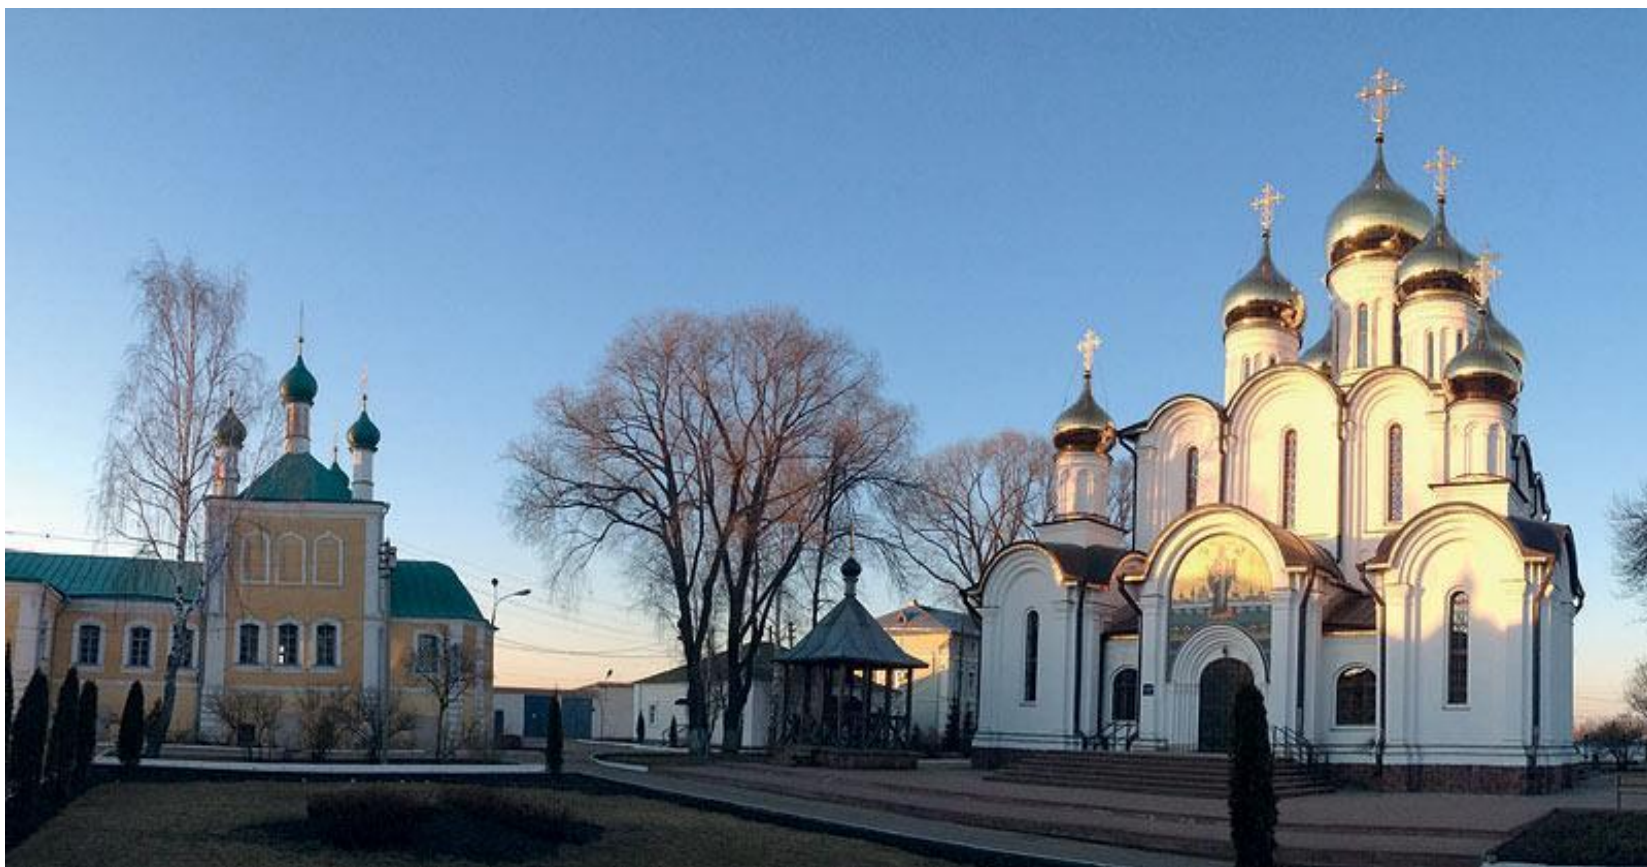

Презентация на тему: Переславль-Залесский

Подготовила:
ученица 8 класса
Князева Наталья

**Юрий Александрович
Бычков**

**Переславский Никольский
монастырь**

**Памятник основателю города Юрию Долгорукому в
Горицком Успенском монастыре**