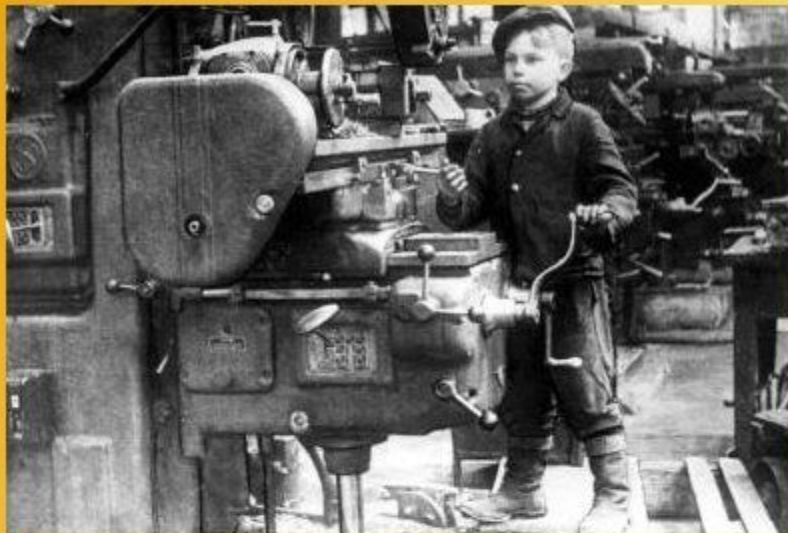

# Дети – труженики тыла

На заводы и фабрики пришли мальчишки и девчонки. Многие из них становились на подставки, чтобы достать рычаги своих станков. Подростки-рабочие работали в невыносимых условиях: по 12-14 часов не выходили из промерзших цехов и вносили свой вклад в разгром врага.