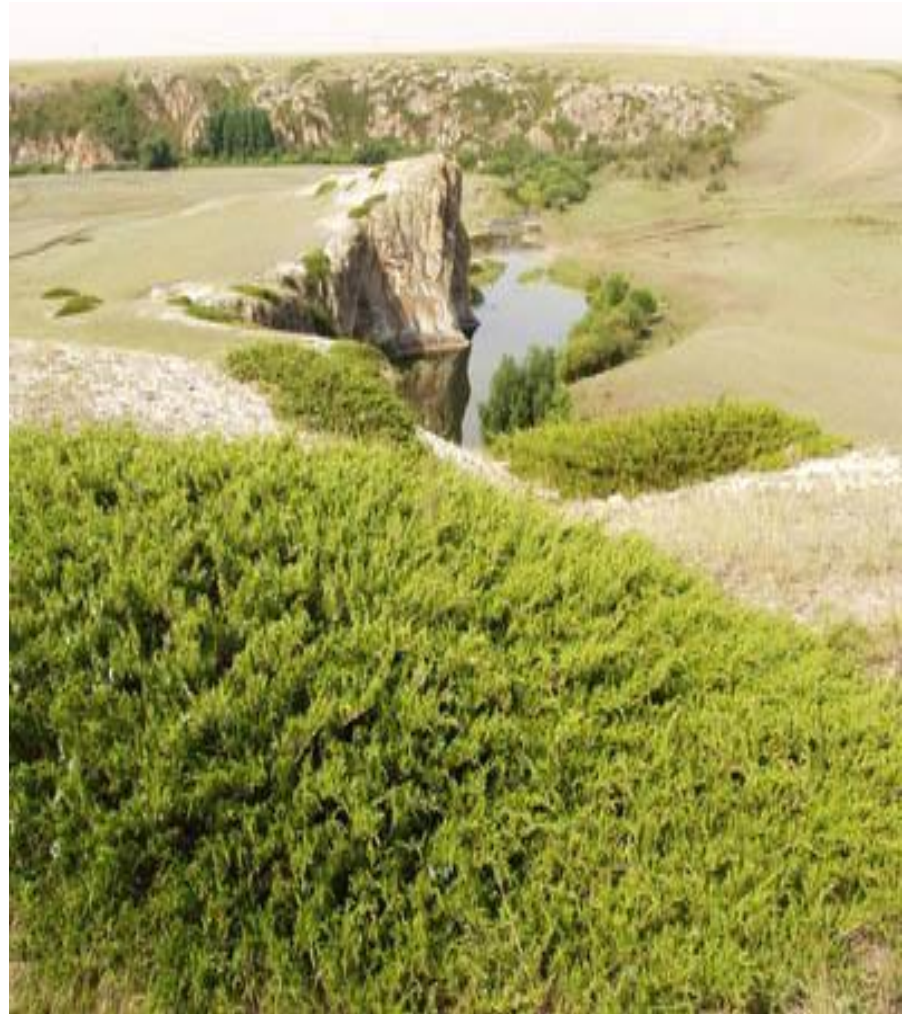

# Памятники природы Оренбургской области

Соль-Илецкий район  
Гора Змеиная (Ханская  
гора, Могила хана)  
В 1,5 км к юго-востоку  
от с. Михайловка, в  
0,5 км к юго-западу от  
с. Беляевка.  
Геологический  
(палеонтологический)  
памятник природы,  
площадь – 33,2 га.

# Памятники природы Оренбургской области

Адамовский район

Карагачская степь

В 12 км к юго-востоку от  
пос. Айдырлинский.

Ландшафтно-  
ботанический  
памятник природы,  
площадь – 2400,0 га.

# Памятники природы Оренбургской области

Илекский район

Красная круча

В 12 км к югу от с.  
Краснохолм, на  
правом берегу  
водохранилища на р.  
Черной. Геолого-  
геоморфологический  
памятник природы,  
площадь – 2,0 га.

## **Красный Шихан**

В 5 км к юго-востоку от с. Ташла. Геолого-геоморфологический, ландшафтный памятник природы, один из самых приметных природных объектов на южной окраине Малого Накаса, площадь – 48,1 га.