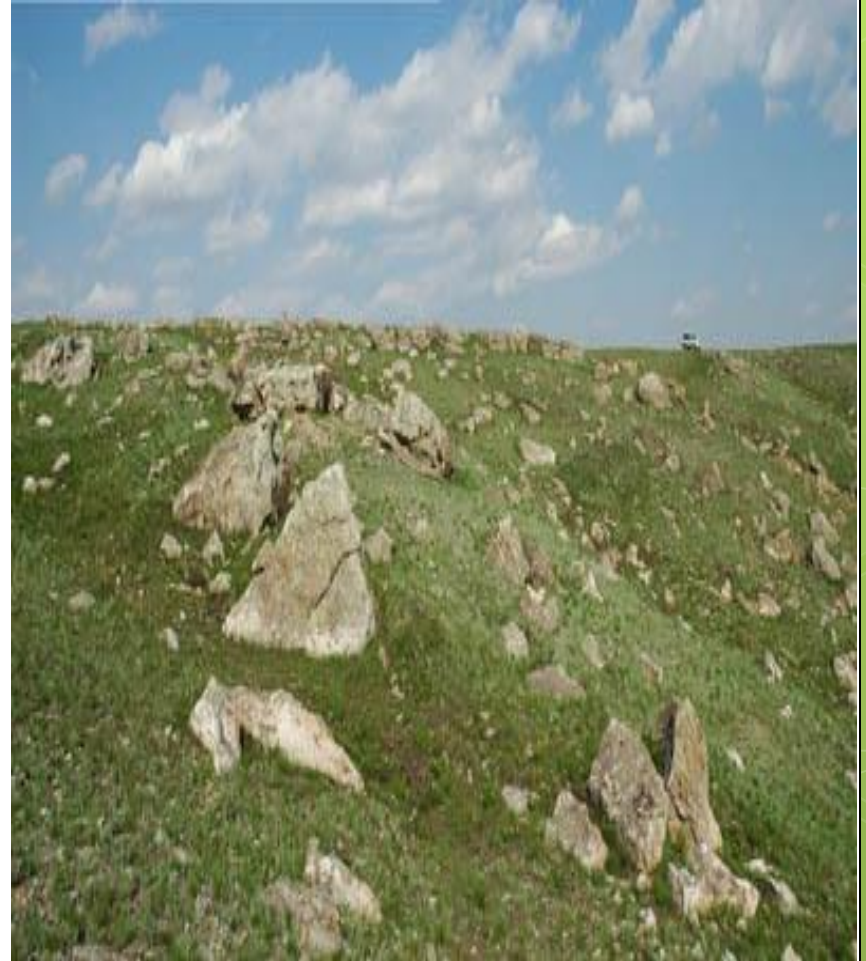

Памятники природы Оренбургской области

Акбулакский район
Гора Тасуба (Тас-Тюбе)

В 5 км к северо-западу
от пос.Юрьевский.
Геолого-
геоморфологический
памятник природы,
площадь – 50,6 га.