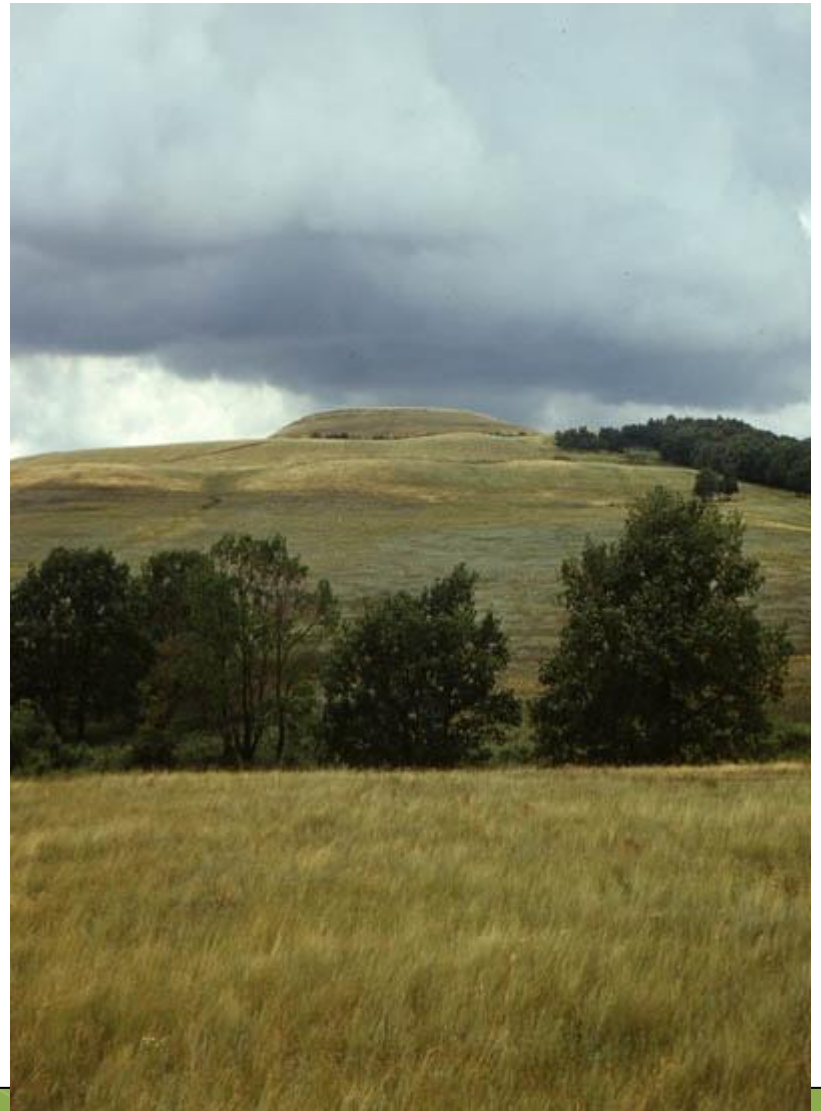

Памятники природы Оренбургской области

Курманаевский район

Большой Шихан

В 5,5 км к северо-востоку от с. Семеновка. Геолого-геоморфологический памятник природы, площадь – 5 га.