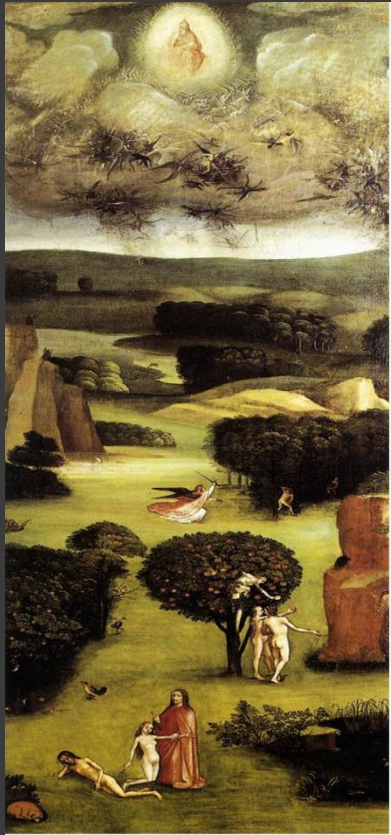

ІЄРОНІМ БОСХ

Найвідоміші картини видатного митця
1450р. – 1516р.

Ієронім Босх

Близько 1450р –
9 серпня 1516р.

Нідерландський
митець доби
Північного
Відродження

“Сад земних утіх”

- Прадо,
Мадрид
- 1500 – 1510р.

“Віз сіна”

- ◎ 1495р.-1500р.
- ◎ дерево, олія
- ◎ 135 x 100см
- ◎ музей Прадо,
Мадрид,
Іспанія

“Страшный суд”

- 1504р.; Дерево, масло. 163,7 × 247 см
- Академія образотворчих мистецтв, Відень