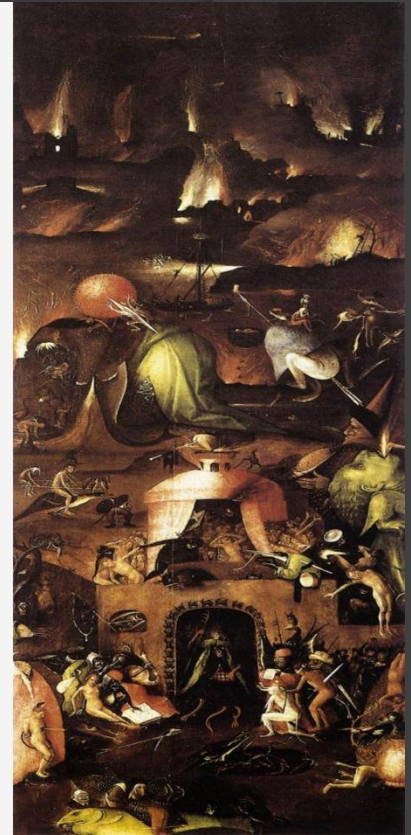

ІЄРОНІМ БОСХ

Найвідоміші картини видатного митця
1450р. – 1516р.

Ієронім Босх

Близько 1450р –
9 серпня 1516р.

Нідерландський
митець доби
Північного
Відродження

“Сад земних утіх”

- Прадо,
Мадрид
- 1500 – 1510р.

“Віз сіна”

- ◎ 1495р.-1500р.
- ◎ дерево, олія
- ◎ 135 x 100см
- ◎ музей Прадо,
Мадрид,
Іспанія

“Страшный суд”

- 1504р.; Дерево, масло. 163,7 × 247 см
- Академія образотворчих мистецтв, Відень