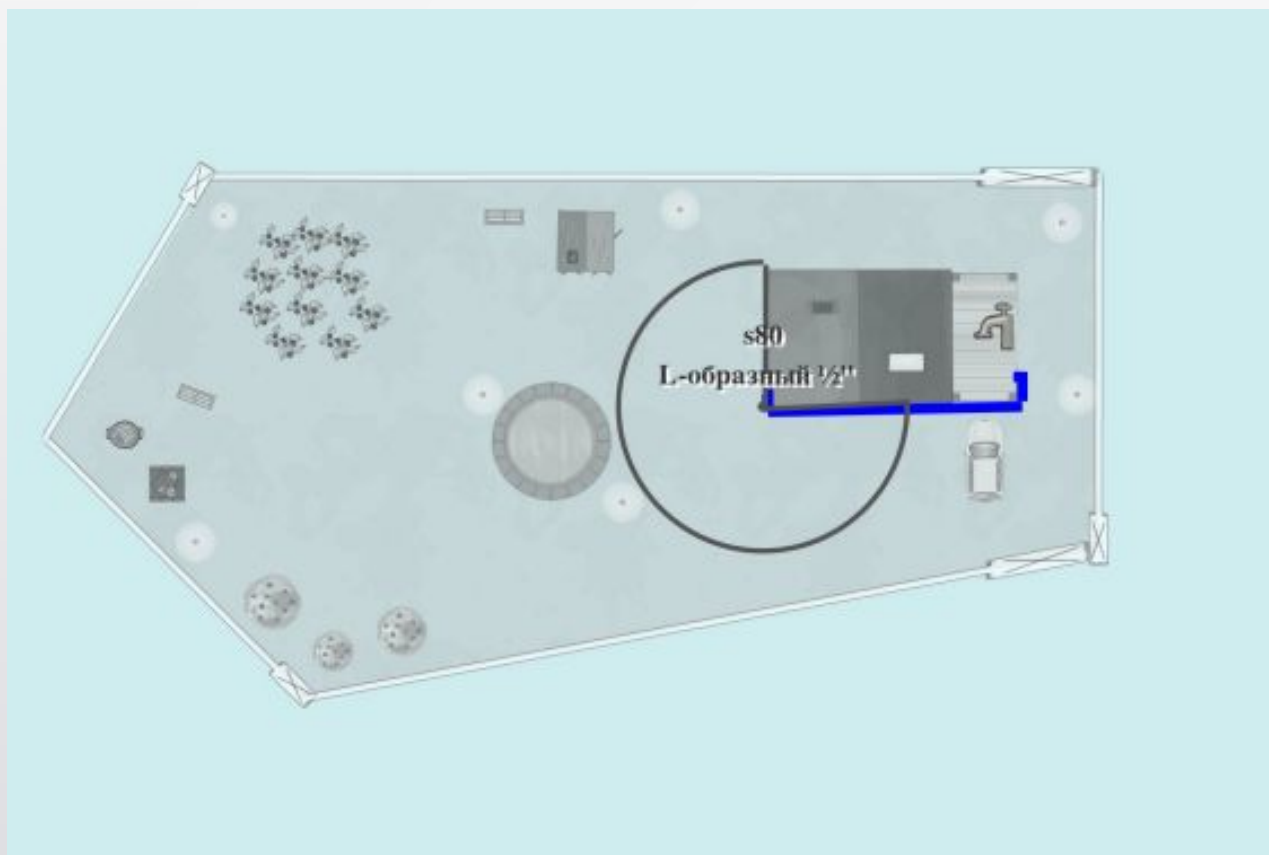

Линия 6

Соединитель L-образный, наружная резьба 25 мм x 1/2"

Артикул № 2780-20

купить

Сравнить

Турбодождеватель выдвижной Т 100

Артикул № 8201-29

Площадь полива Max
Радиус полива Min

купить

Сравнить