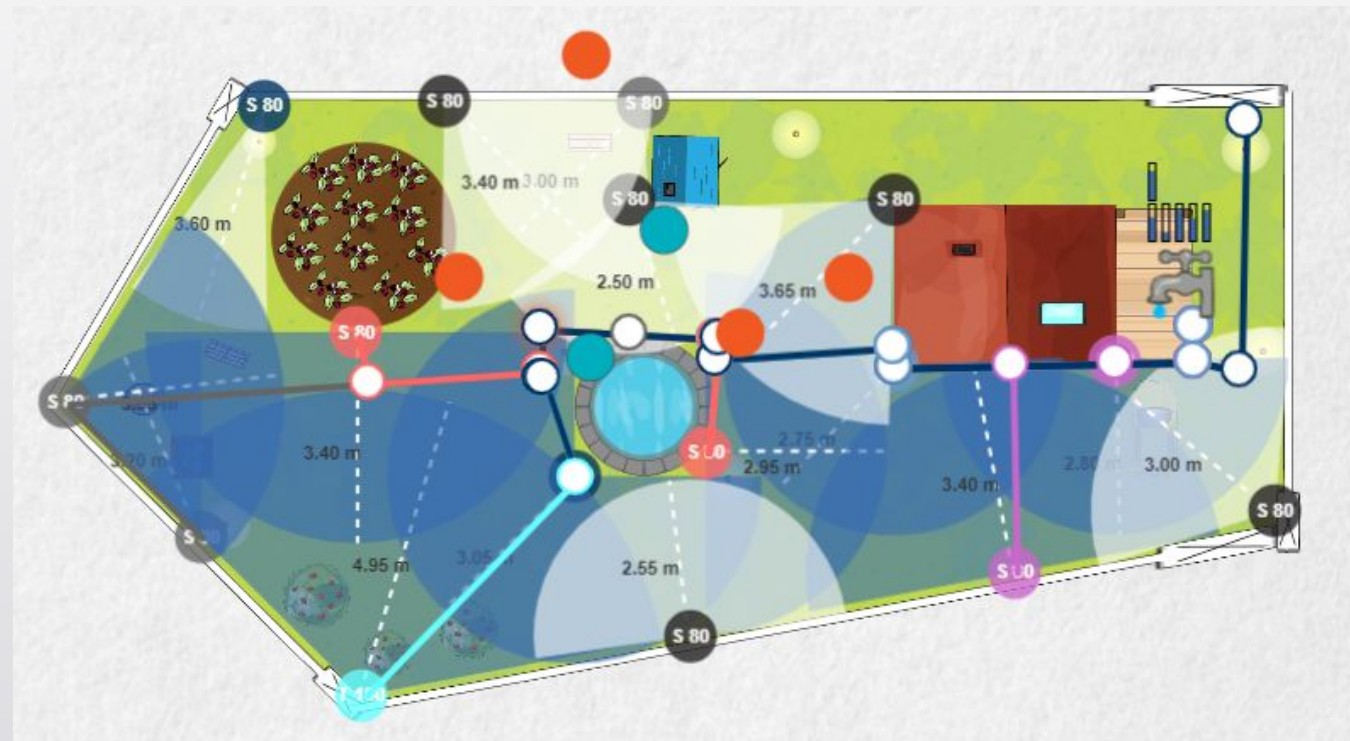

Новгородский Агротехнический Техникум

Система авто-полива сада

Выполнили: Кожевникова Евгения

1910 группа

Проверил: Верещагин А.С

Великий Новгород

2022г.

План сада

План трубопровода

Линия 1

Дождеватель выдвижной S 80

Артикул № 1569-27

Плош.
Ради:

Соединитель L-образный, наружная резьба 25 мм x 1/2"

Артикул № 2780-20

купить

Дождеватель выдвижной S 80

Артикул № 1569-27

Площ.
Ради:

Соединитель L-образный, наружная резьба 25 мм x 1/2"

Артикул № 2780-20

купить

Сравнить

Соединитель T-образный, наружная резьба 25 мм x 1/2"

Артикул № 2786-20

купить

Сравнить

Линия 4

Дождеватель выдвижной S 80

Артикул № 1569-27

Плоск.
Ради.

Соединитель L-образный, наружная резьба 25 мм x 1/2"