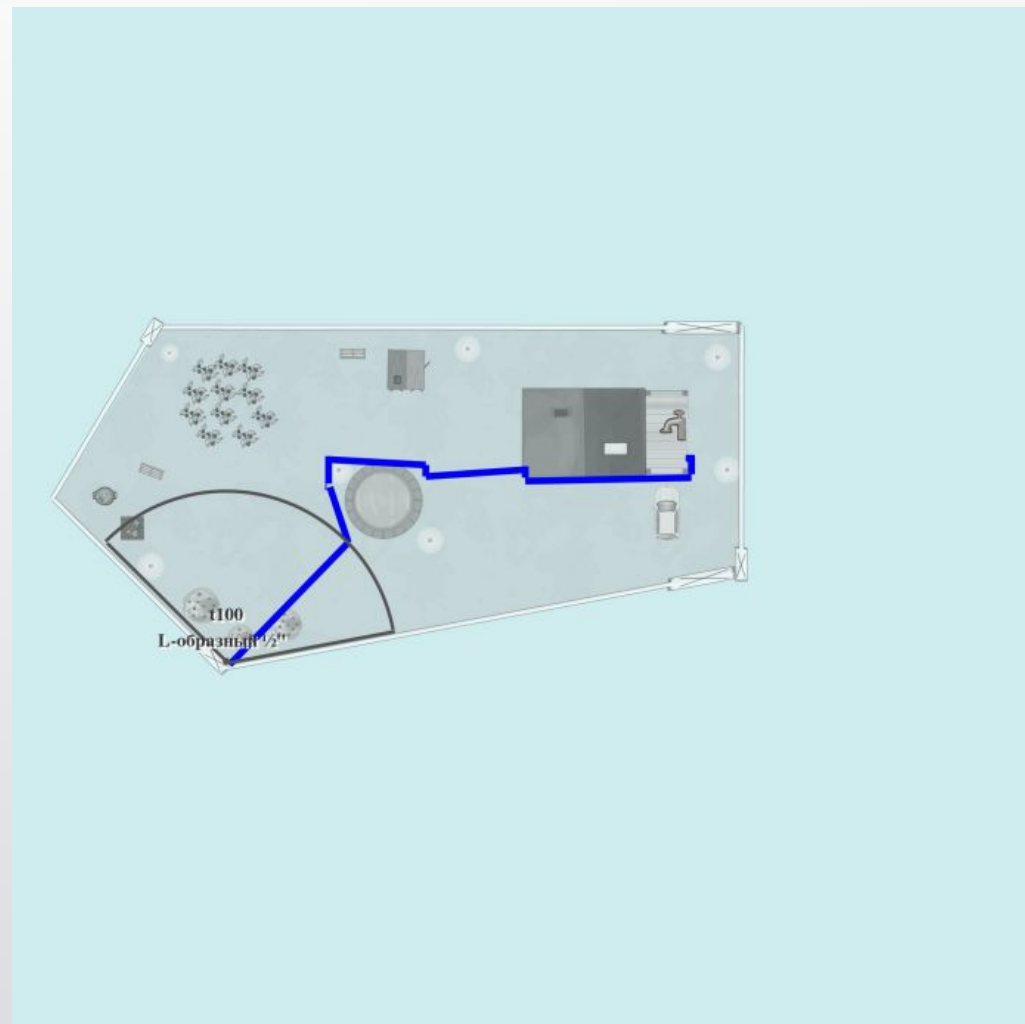

План трубопровода

Линия 1

Дождеватель выдвижной S 80

Артикул № 1569-27

Плош.
Ради:

Соединитель L-образный, наружная резьба 25 мм x 1/2"

Артикул № 2780-20

купить

купить

Сравнить

Турбодождеватель выдвижной Т 100

Артикул № 8201-29

Площадь полива Max
Радиус полива Min

купить

Сравнить

Линия 3

Дождеватель выдвижной S 80

Артикул № 1569-27

Площ.
Ради:

Соединитель L-образный, наружная резьба 25 мм x 1/2"

Артикул № 2780-20

купить

Сравнить

Соединитель T-образный, наружная резьба 25 мм x 1/2"

Артикул № 2786-20

купить

Сравнить

Линия 4

Дождеватель выдвижной S 80

Артикул № 1569-27

Плоск.
Ради.

Соединитель L-образный, наружная резьба 25 мм x 1/2"