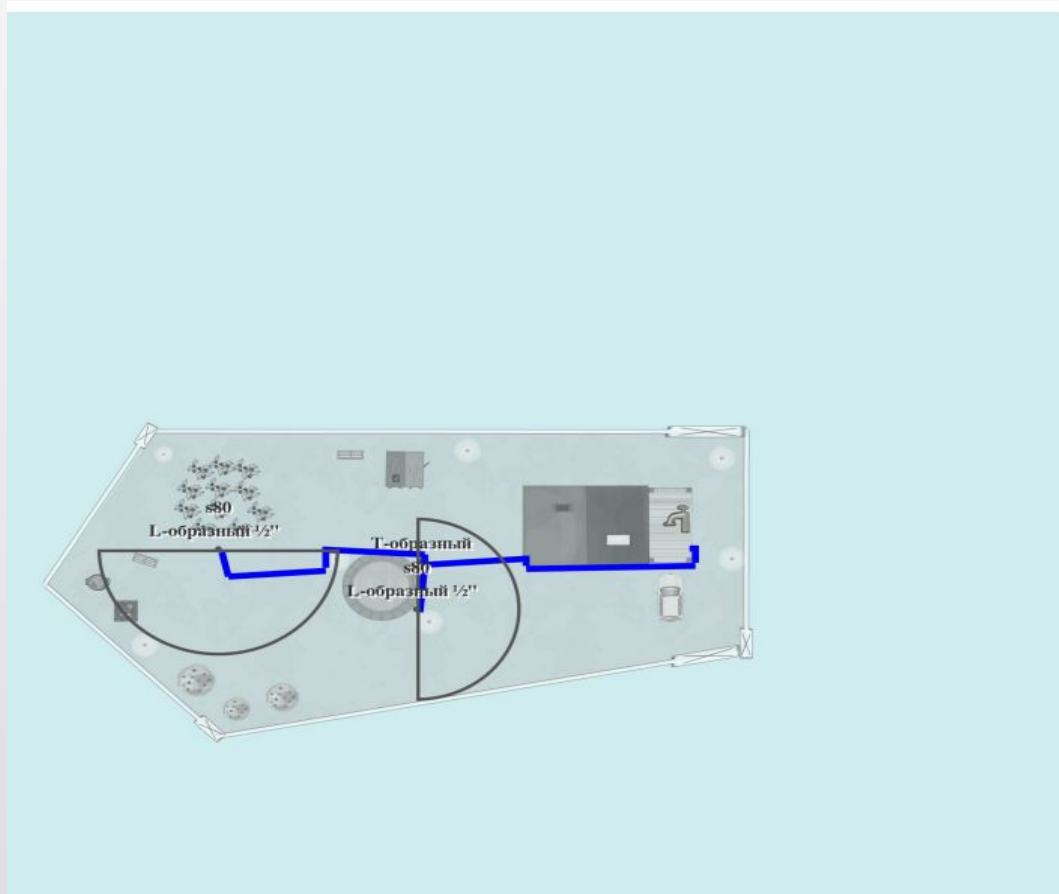

План трубопровода

Линия 1

Дождеватель выдвижной S 80

Артикул № 1569-27

Плош.
Ради:

Соединитель L-образный, наружная резьба 25 мм x 1/2"

Артикул № 2780-20

купить

Дождеватель выдвижной S 80

Артикул № 1569-27

Площ.
Ради:

Соединитель L-образный, наружная резьба 25 мм x 1/2"

Артикул № 2780-20

купить

Сравнить

Соединитель T-образный, наружная резьба 25 мм x 1/2"

Артикул № 2786-20

купить

Сравнить

Линия 4

Дождеватель выдвижной S 80

Артикул № 1569-27

Плоск.
Ради.

Соединитель L-образный, наружная резьба 25 мм x 1/2"

Артикул № 2780-20

купить

Сравнить

Соединитель T-образный, наружная резьба 25 мм x 1/2"

Артикул № 2786-20

купить

Сравнить

Линия 5