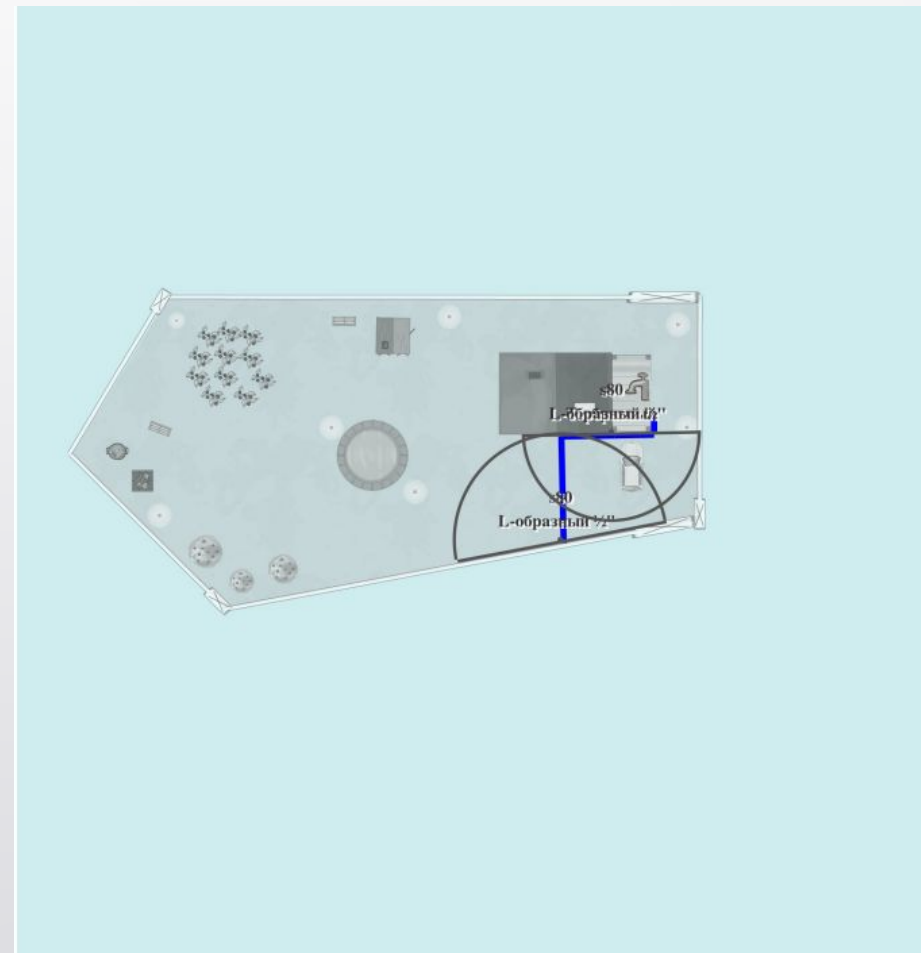

Артикул № 2780-20

купить

Сравнить

Соединитель T-образный, наружная резьба 25 мм x 1/2"

Артикул № 2786-20

купить

Сравнить

Линия 5

Соединитель L-образный, наружная резьба 25 мм x 1/2"

Артикул № 2780-20

купить

Сравнить

Дождеватель выдвижной S 80

Артикул № 1569-27

Плош

Ради

Линия 6

Соединитель L-образный, наружная резьба 25 мм x 1/2"

Артикул № 2780-20

купить

Сравнить

Турбодождеватель выдвижной Т 100

Артикул № 8201-29

Площадь полива Max
Радиус полива Min