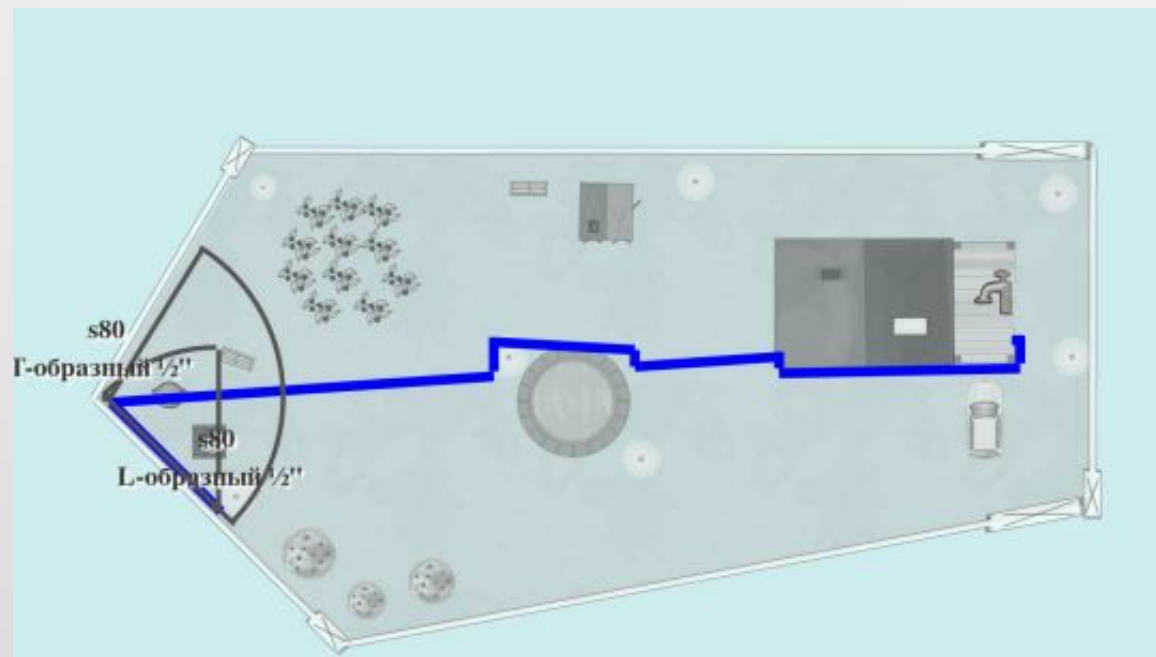

План трубопровода

Линия 1

Дождеватель выдвижной S 80

Артикул № 1569-27

Плош.
Ради:

Соединитель L-образный, наружная резьба 25 мм x 1/2"

Артикул № 2780-20

купить

Сравнить

Соединитель T-образный, наружная резьба 25 мм x 1/2"

Артикул № 2786-20

купить

Сравнить

Линия 2

Соединитель L-образный, наружная резьба 25 мм x 1/2"

Артикул № 2780-20

Дождеватель выдвижной S 80

Артикул № 1569-27

Площ.
Ради:

Соединитель L-образный, наружная резьба 25 мм x 1/2"

Артикул № 2780-20

купить

Сравнить

Соединитель T-образный, наружная резьба 25 мм x 1/2"