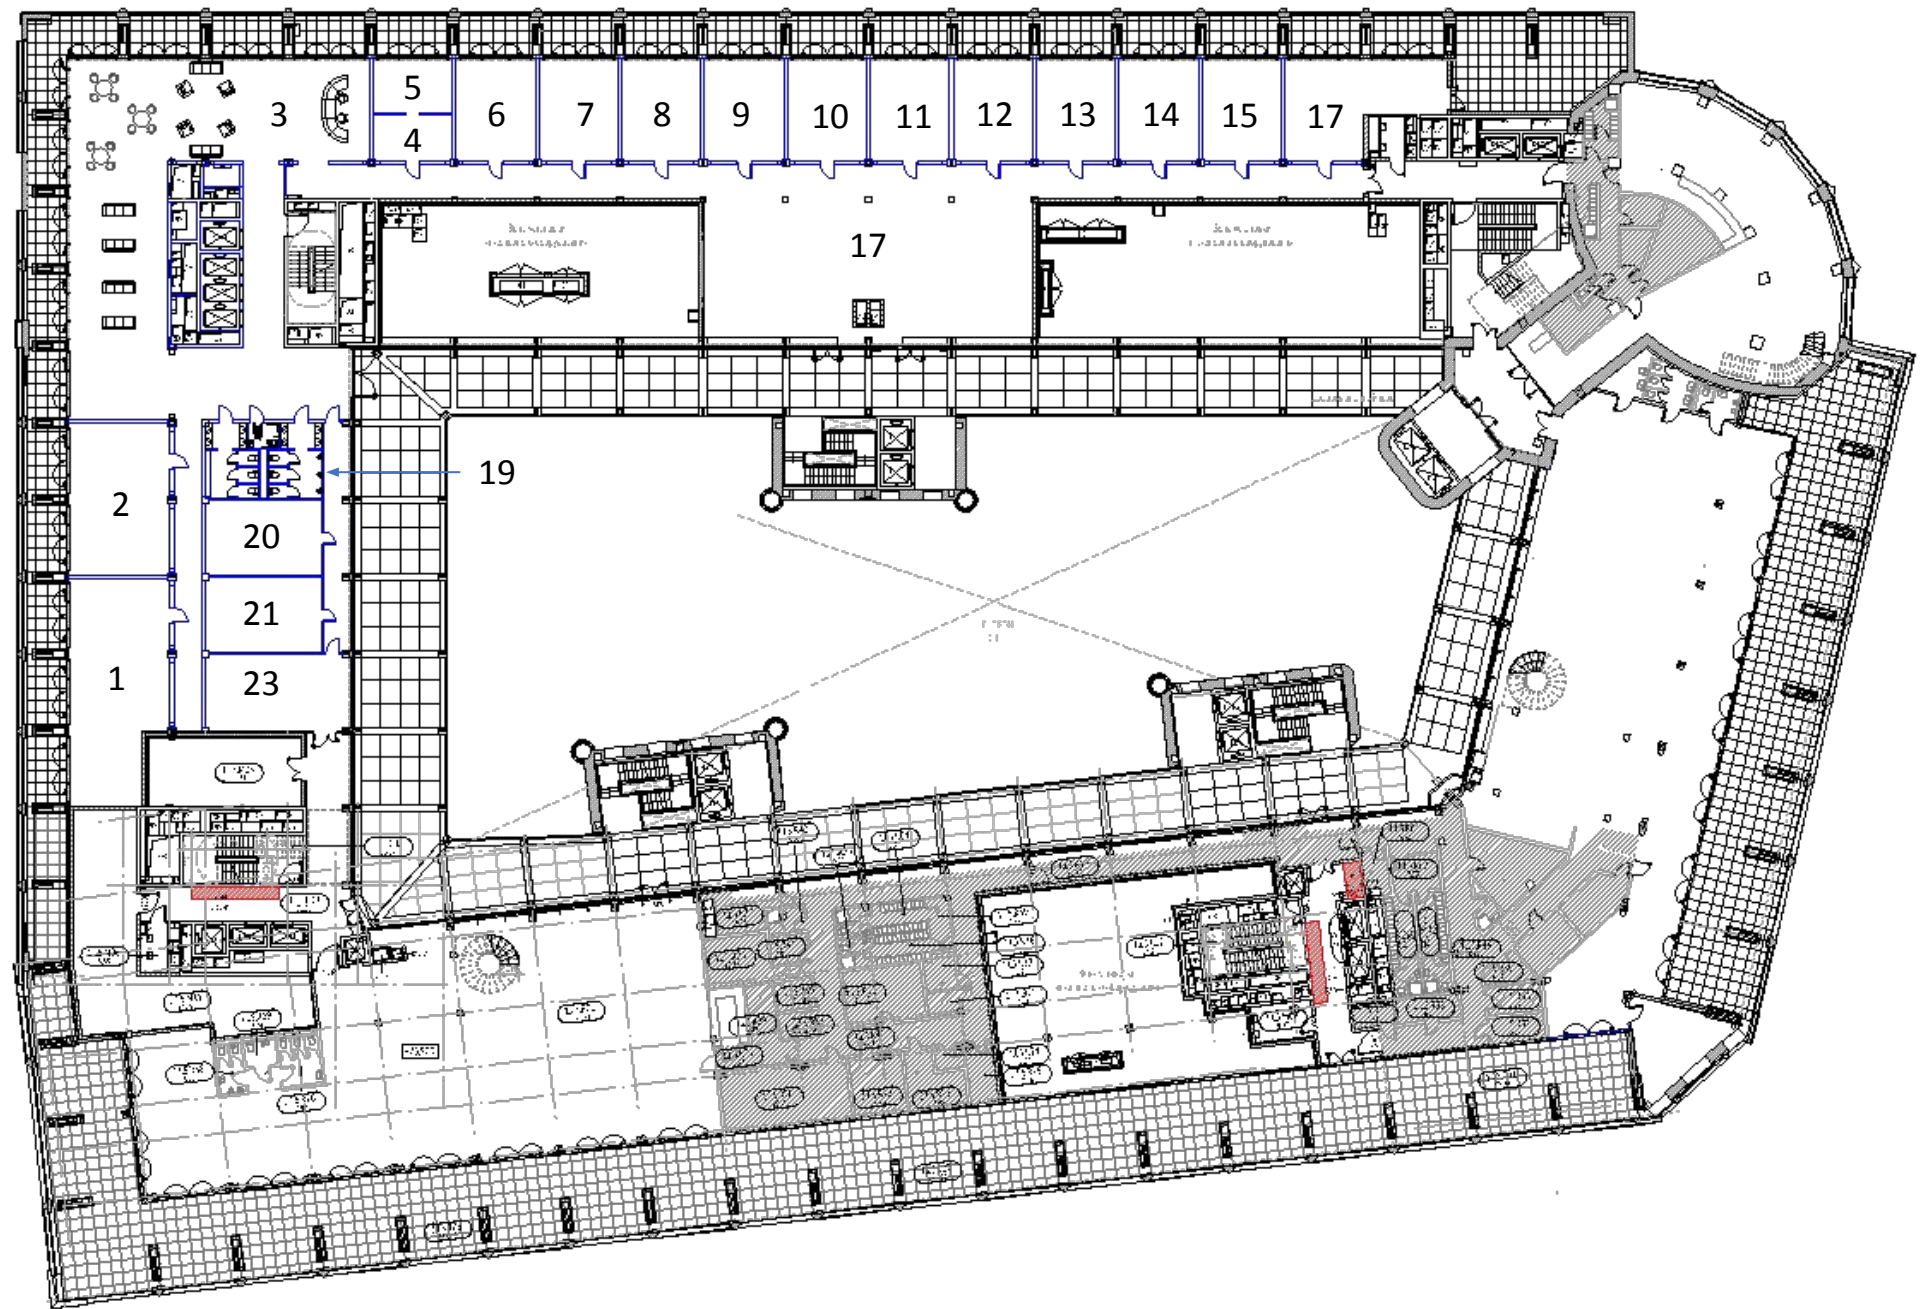

Oiled Walnut

Stock item

Find Dealer

Пространство выше 3х метров в высоту – бетон, арки, своды. Все тяжелое, масштабное, большое без декора только, возможно, с подсветкой для вечерней фактурности

Бар и вход в него выделяется контрастными цветами и формами – можем сделать прям инсталляцию сложной формы. Внутри будто бы светящийся контур в масштабе человека, а все, что выше 3х метров – это опять своды, балки, бетон

Внутреннее пространство номеров – мягкий датский минимализм – что-то сдержанно чистое, мягкое по цвету (только чтобы сочеталось по цвету дерева со всеми пространствами)

- 1 и 17 – Номер категории Люкс-Премьер
- 2 – Номер категории Люкс
- 3 – Лобби / Ресепшн
- 4 – Охрана/Хранение багажа
- 5 – Офис Управляющего
- 6–15 – Номера категории Премьер
- 18 – Зимний сад – Кафе
- 19 – Туалетные комнаты для М и Ж и ММГН
- 20-23 – Служебные помещения
 - Комнаты отдыха
 - Комнаты раздевалки для персонала